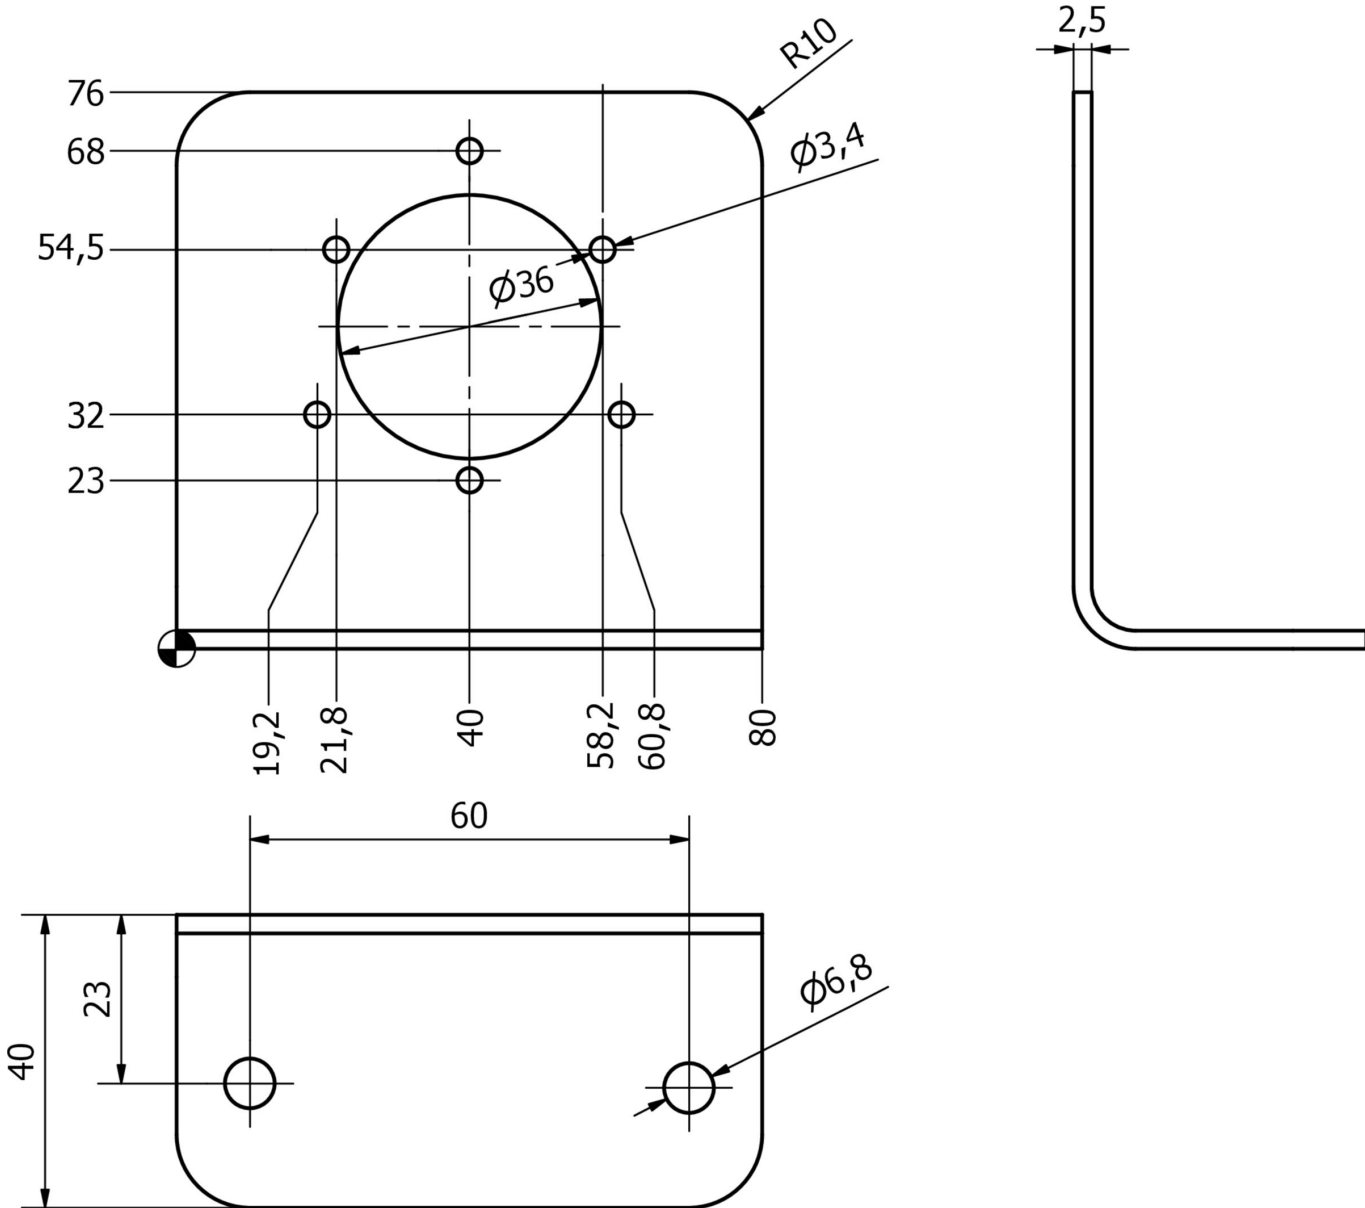

Rozměrový výkres

Montáž

Montáž / instalaci smí provádět pouze kvalifikovaný elektrikář!

Likvidace

Číslo WEEE podle § 6 odst. 3 ElektroG: 40951076

Bezpečnostní pokyny

/ Před uvedením do provozu prosím zkontrolujte, zda byly dodrženy veškeré bezpečnostní pokyny, které jsou případně uvedené v dokumentaci výrobku.

/ Nikdy nepoužívejte tato zařízení v aplikacích, kde bezpečnost osob závisí na jejich funkčnosti.