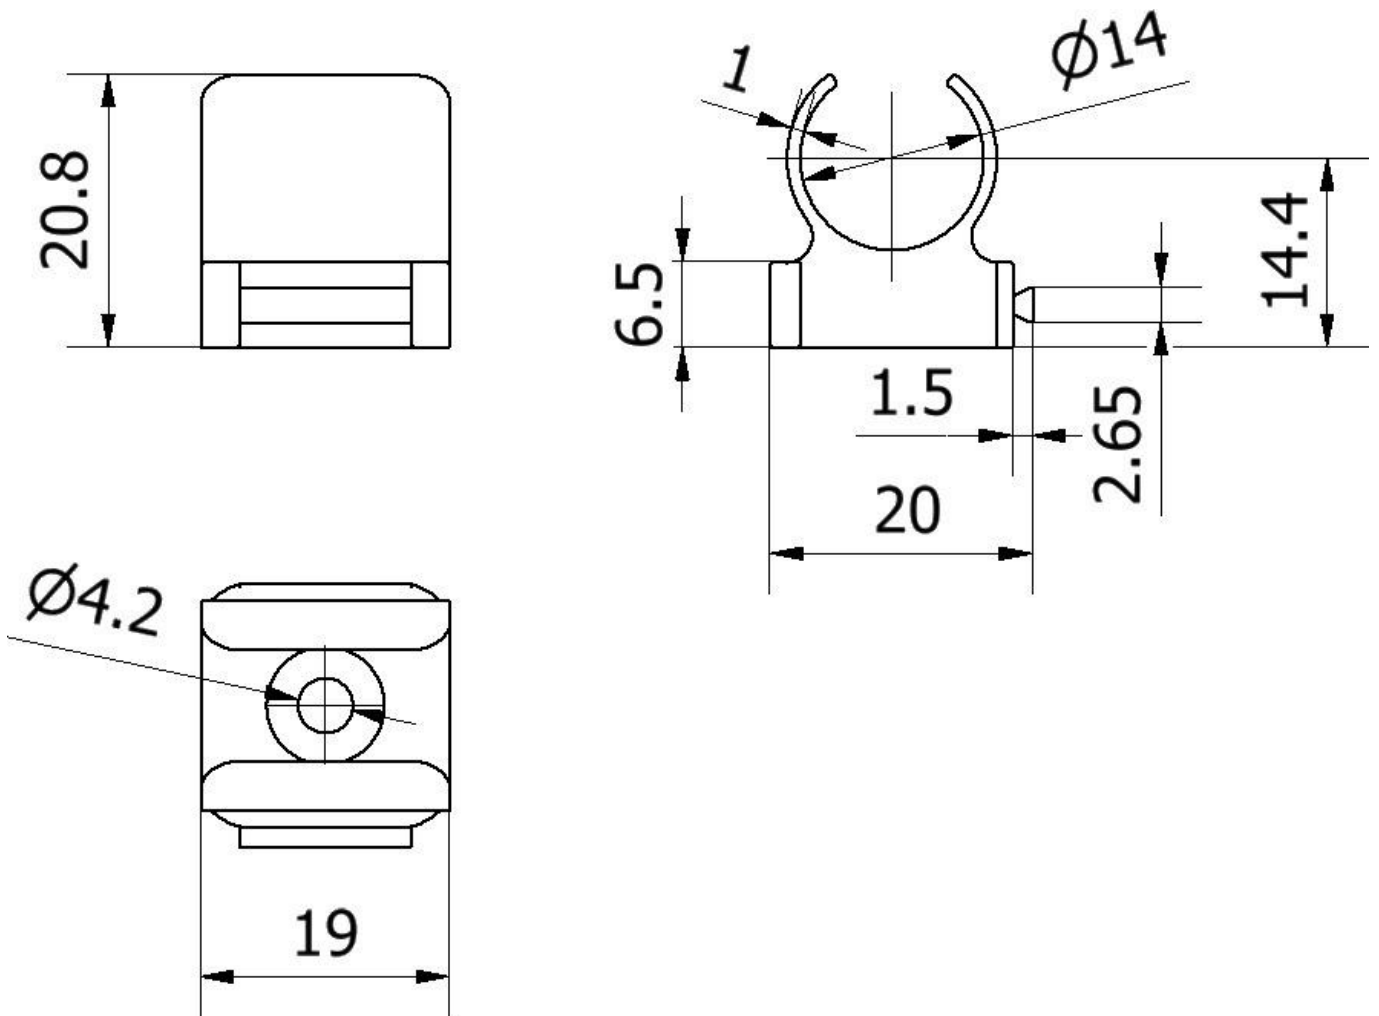

Rozměrový výkres

Montáž

Montáž / instalaci smí provádět pouze kvalifikovaný elektrikář!

Likvidace

Číslo WEEE podle § 6 odst. 3 ElektroG:
40951076

Bezpečnostní pokyny

/ Před uvedením do provozu prosím zkontrolujte, zda byly dodrženy veškeré bezpečnostní pokyny, které jsou případně uvedené v dokumentaci výrobku.

/ Nikdy nepoužívejte tato zařízení v aplikacích, kde bezpečnost osob závisí na jejich funkčnosti.