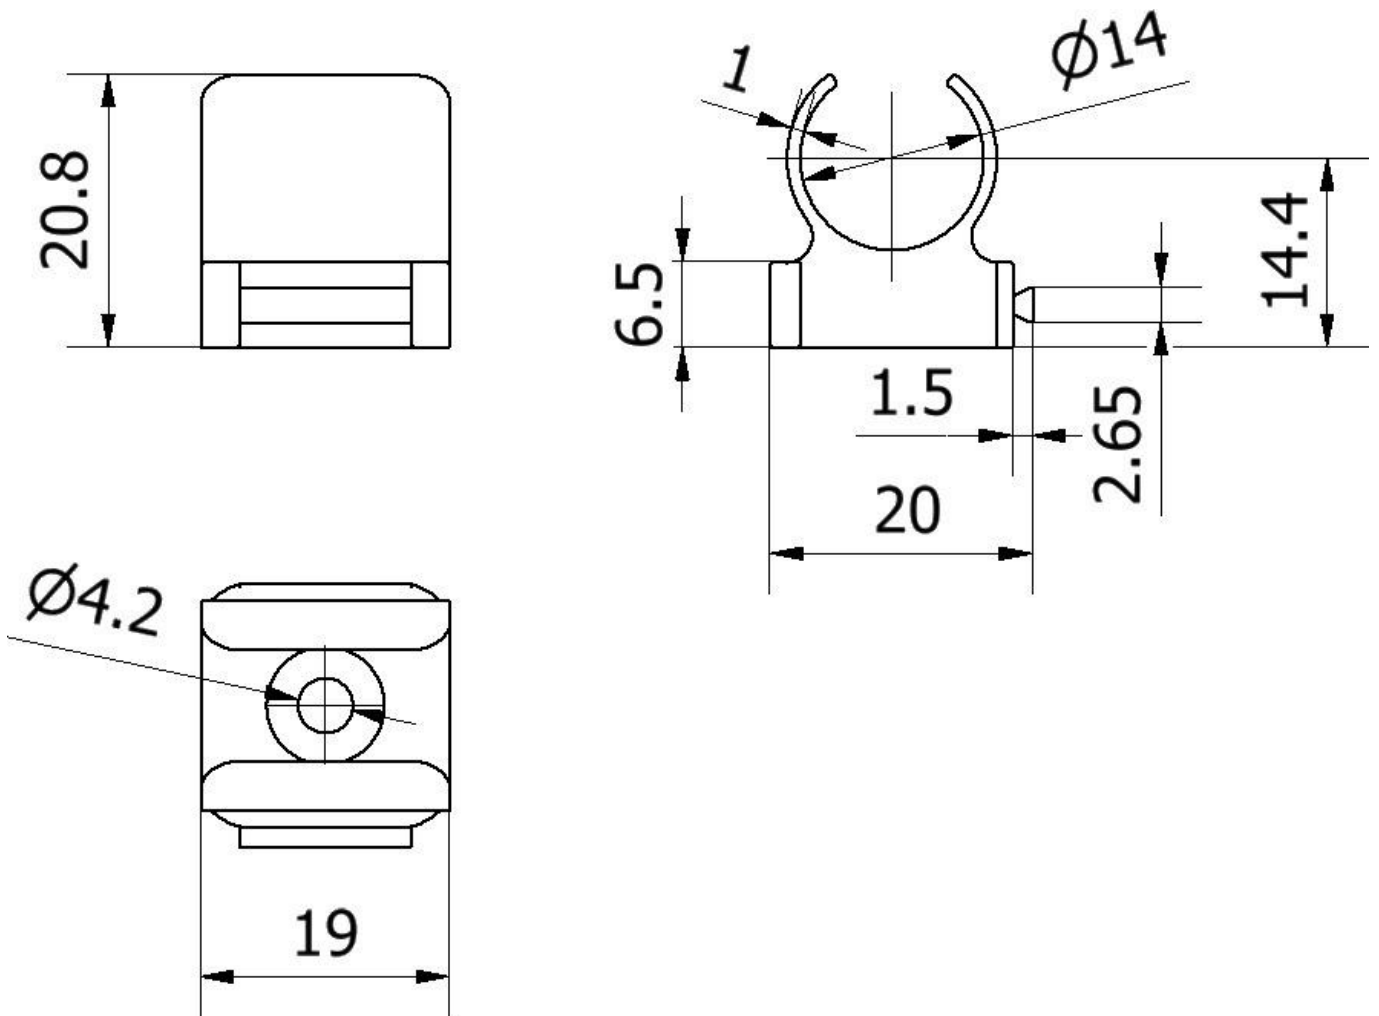

AV000141

Zubehör • Montage - Quickschellen

Zubehör Kabeldose, Befestigungsclip, 13,5mm, PPO, Verpackungseinheit 5, Zubehör für Kabeldose/-stecker M12

Halteclip für verschraubte Kabeldosen und -stecker M12

Mechanische Eigenschaften

Montageart	Schraubbefestigung
Rohr-/Kabeldurchmesser	13,5 - 14,8 mm
Werkstoff	Kunststoff (PPO)
Zubehör für	Kabeldose/-stecker M12

Klassifizierung

ETIM 8	EC000127 Befestigungsschelle für Kabel/Rohre
--------	--

Weiteres

IPF Produktgruppe	900 Zubehör
Verpackungsmaße	120 x 100 x 23 mm
Bruttogewicht	17 g
Zolltarifnummer	39269097
WEEE-Nummer	40951076
POP-konform	Ja
REACH-konform	Ja
RoHS konform	Ja

Massbild

Einbau

Einbau / Installation darf nur durch eine Elektrofachkraft erfolgen!