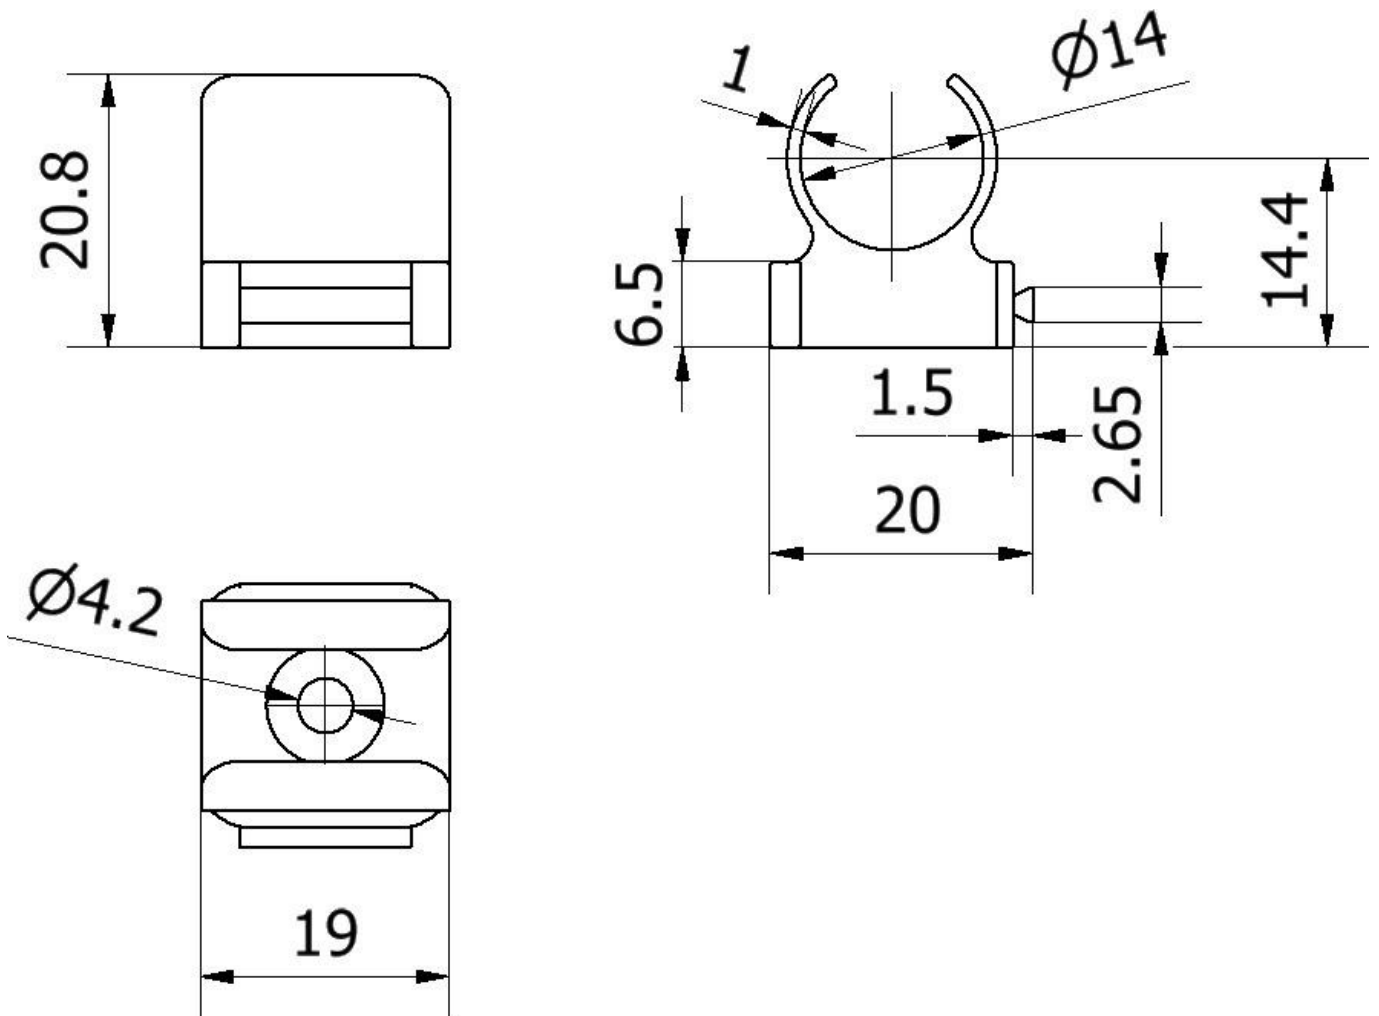

Rysunek wymiarowy

Instalacja

Instalacja może być przeprowadzona wyłącznie przez wykwalifikowanego elektryka!

Usuwanie odpadów

Numer WEEE zgodnie z § 6 ust. 3 ElektroG: 40951076

Instrukcje bezpieczeństwa

- / Przed uruchomieniem należy upewnić się, że przestrzegane są wszystkie instrukcje bezpieczeństwa zawarte w dokumentacji produktu.
- / Korzystanie z tych produktów jest zabronione, jeśli mają one bezpośredni wpływ na bezpieczeństwo osobiste.