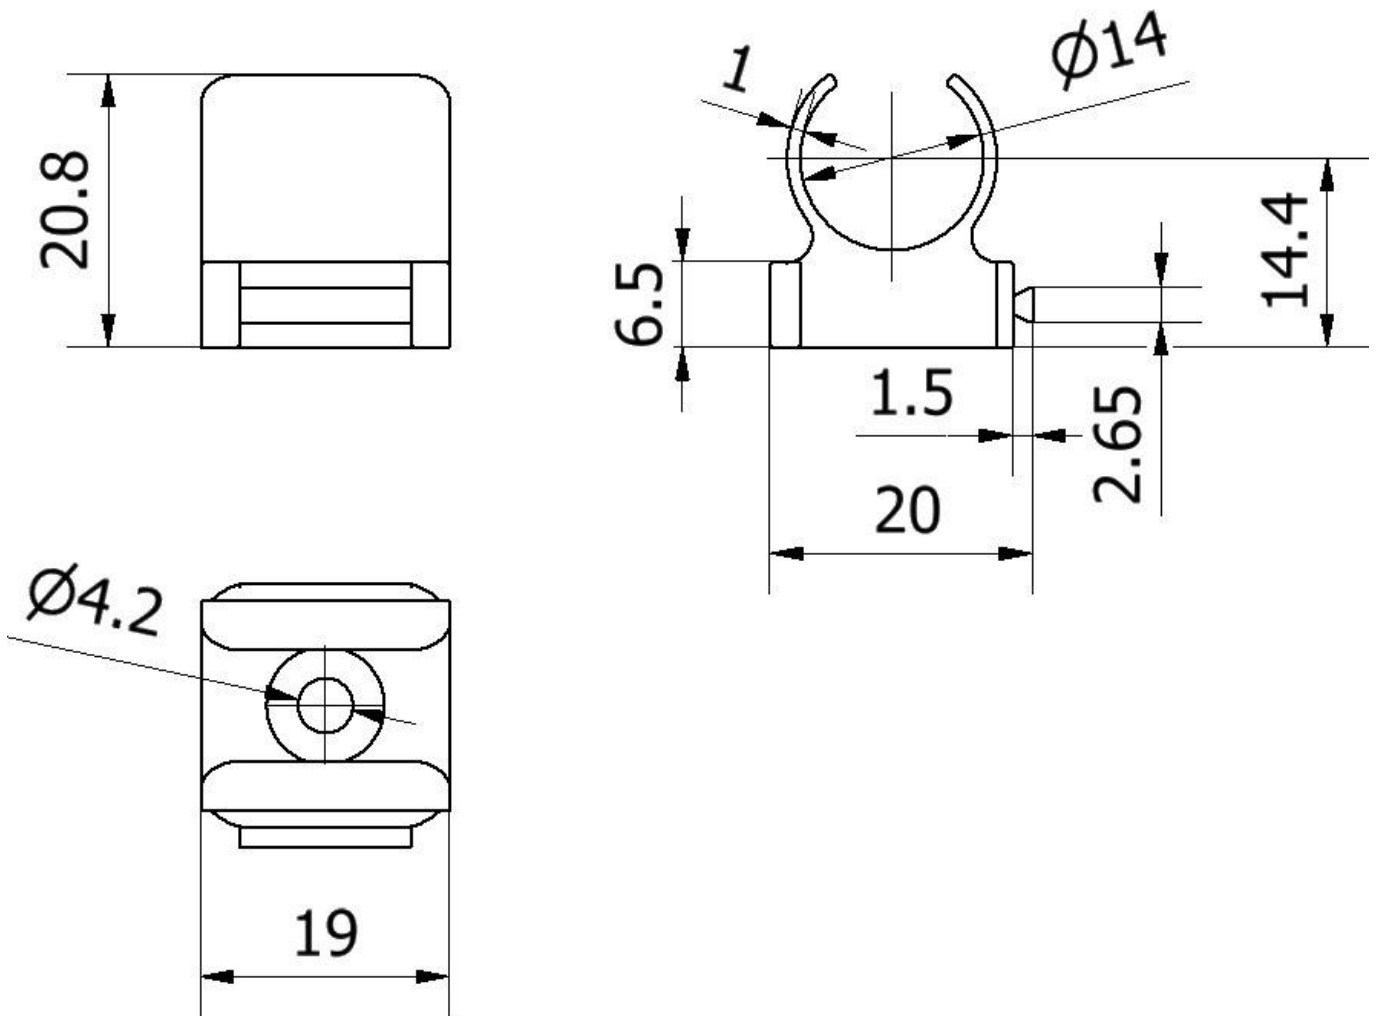

Desenho dimensional

Instalação

A montagem / instalação só pode ser efectuada por um electricista qualificado!

Eliminação

Número WEEE de acordo com § 6 para. 3
ElektroG: 40951076

Avisos de segurança

/ Antes da primeira utilização, certifique-se de que segue todas as instruções de segurança que possam ser fornecidas nas informações sobre o produto.

/ Nunca utilize estes dispositivos em aplicações em que a segurança de uma pessoa dependa da sua funcionalidade.