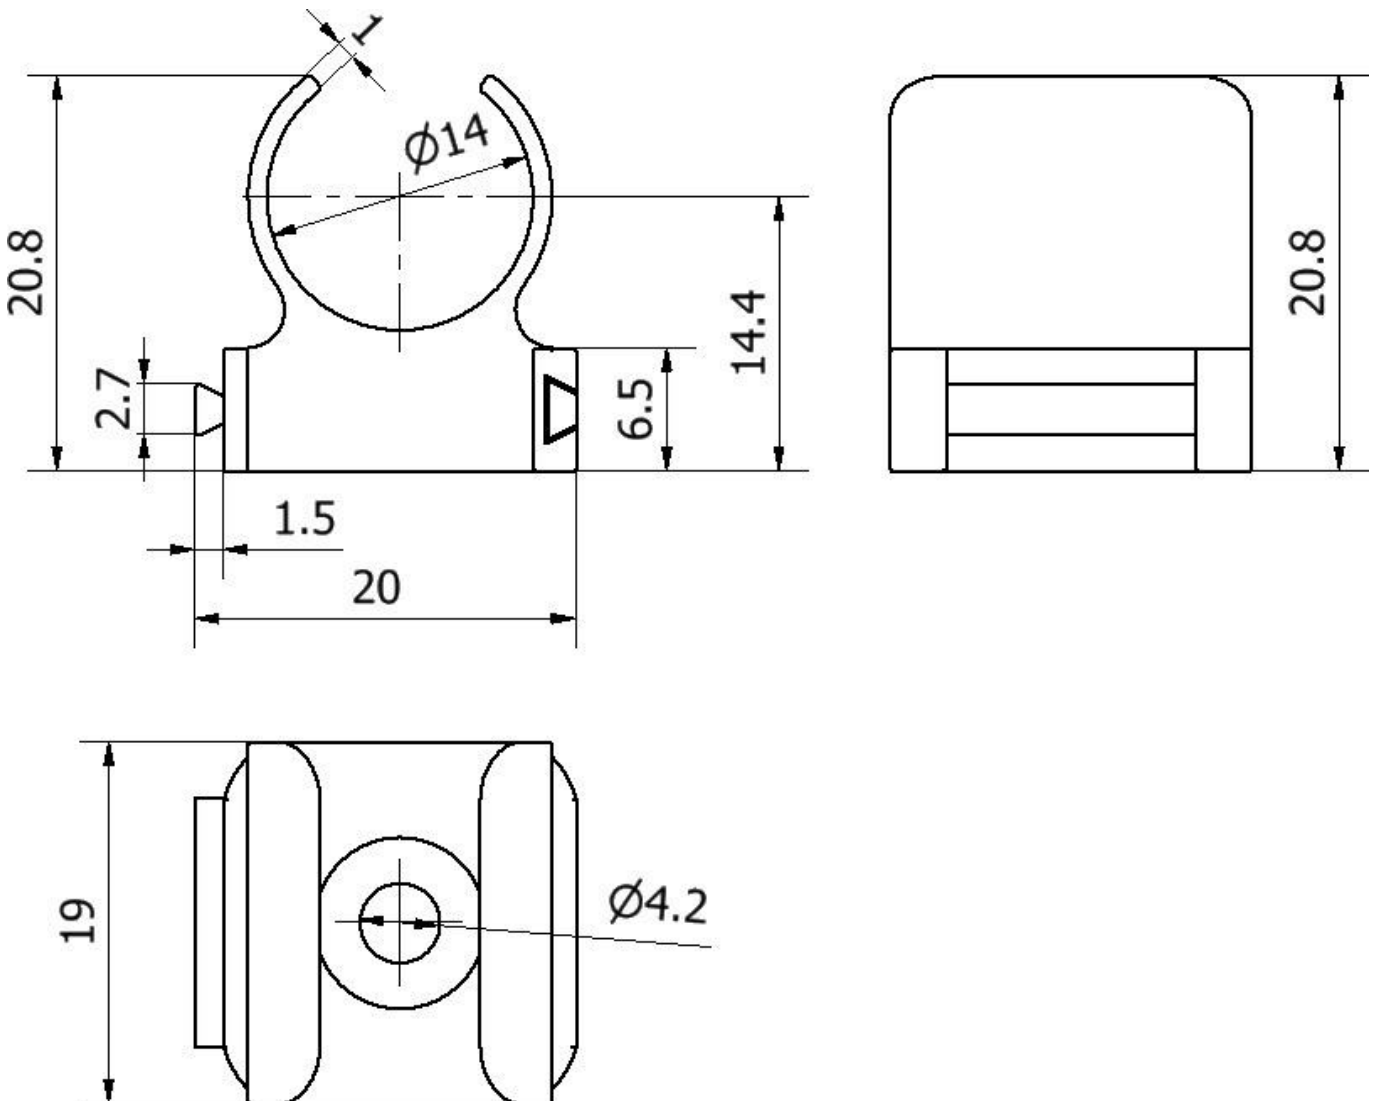

Mechanické vlastnosti

Druh montáže	Šroubové upevnění
Průměr trubky/kabelu	8,5 - 9,8 mm
Materiál	PPO
Příslušenství pro	Kabelový konektor/zástrčka M8

Klasifikace

ETIM 8	EC000127 Upevňovací svorka pro kabely/potrubí
--------	---

Další

Skupina produktů IPF	900 Příslušenství
Rozměry balení	120 x 100 x 18 mm
Hrubá váha	12 g
Číslo zboží	39269097
WEEE číslo	40951076
V souladu s POP	Ano
V souladu s REACH	Ano
V souladu s RoHS	Ano

Rozměrový výkres