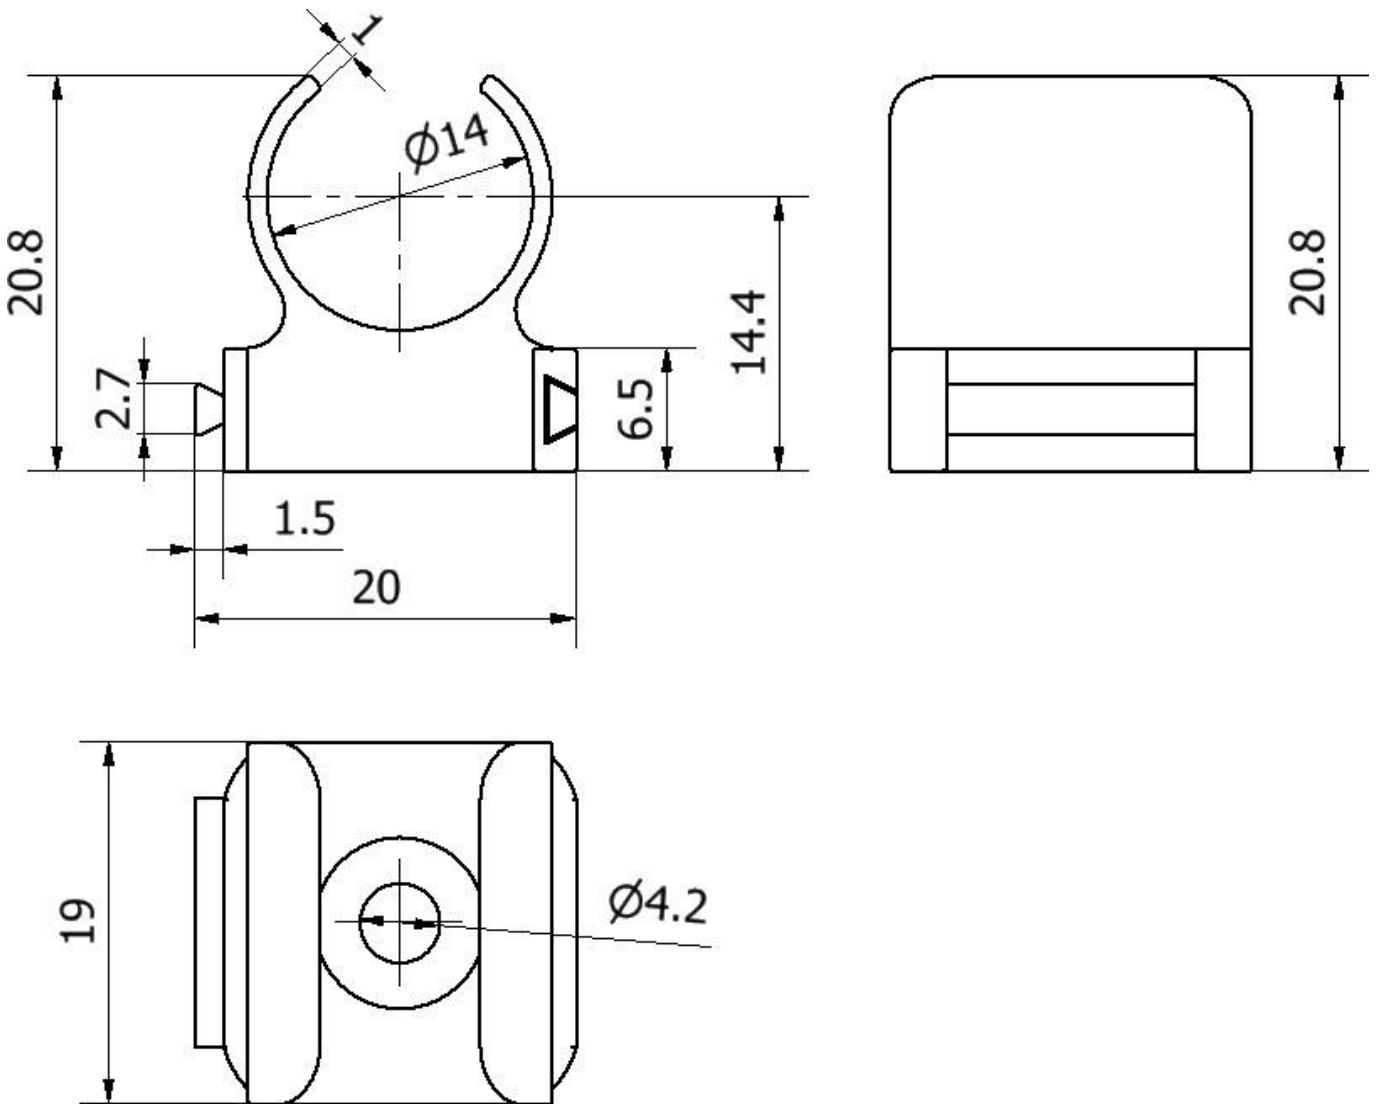

AV000142

Zubehör • Montage - Quickschellen

Zubehör Kabeldose, Befestigungsclip, 8,5mm, PPO, Verpackungseinheit 5, Zubehör für Kabeldose/-stecker M8

Halteclip für verschraubte Kabeldosen und -stecker M8

Mechanische Eigenschaften

Montageart	Schraubbefestigung
Rohr-/Kabeldurchmesser	8,5 - 9,8 mm
Werkstoff	Kunststoff (PPO)
Zubehör für	Kabeldose/-stecker M8

Klassifizierung

ETIM 8	EC000127 Befestigungsschelle für Kabel/Rohre
--------	--

Weiteres

IPF Produktgruppe	900 Zubehör
Verpackungsmaße	120 x 100 x 18 mm
Bruttogewicht	12 g
Zolltarifnummer	39269097
WEEE-Nummer	40951076
POP-konform	Ja
REACH-konform	Ja
RoHS konform	Ja

Massbild

Einbau

Einbau / Installation darf nur durch eine Elektrofachkraft erfolgen!