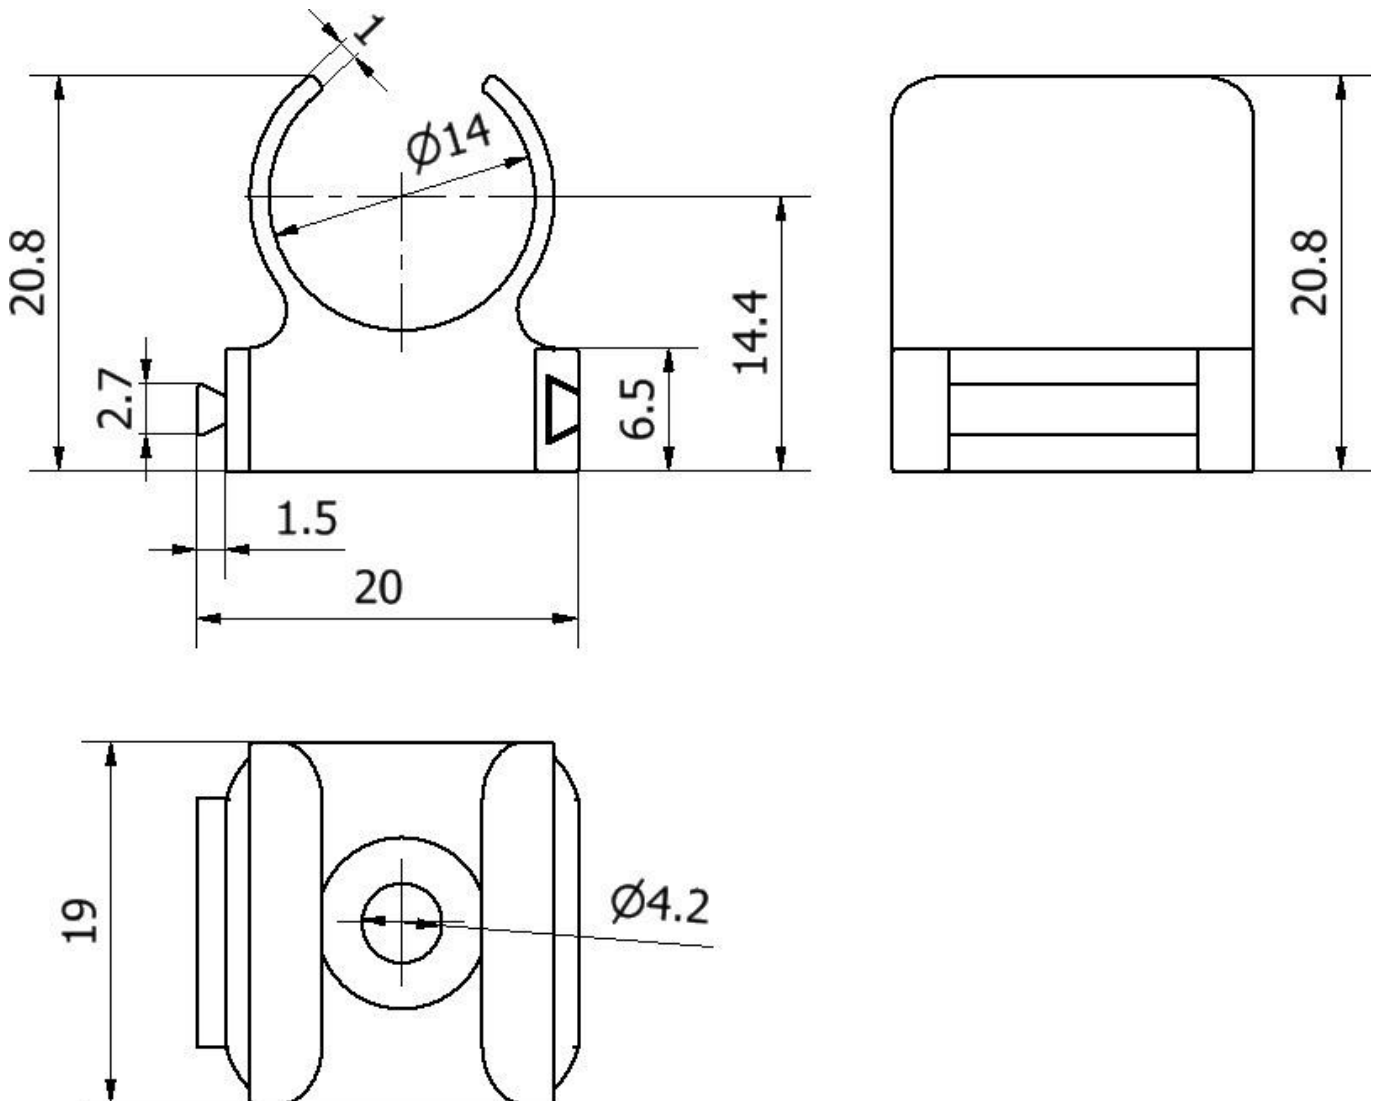

Disegno quotato

Installazione

L'installazione deve essere eseguita esclusivamente da un elettricista qualificato!

Smaltimento dei rifiuti

Numero RAEE secondo § 6 par. 3 ElektroG: 40951076

Istruzioni di sicurezza

/ Prima della messa in funzione, accertarsi che siano state rispettate tutte le indicazioni di sicurezza contenute nella documentazione del prodotto.

/ L'uso di questi prodotti è vietato se ha un impatto diretto sulla sicurezza personale.