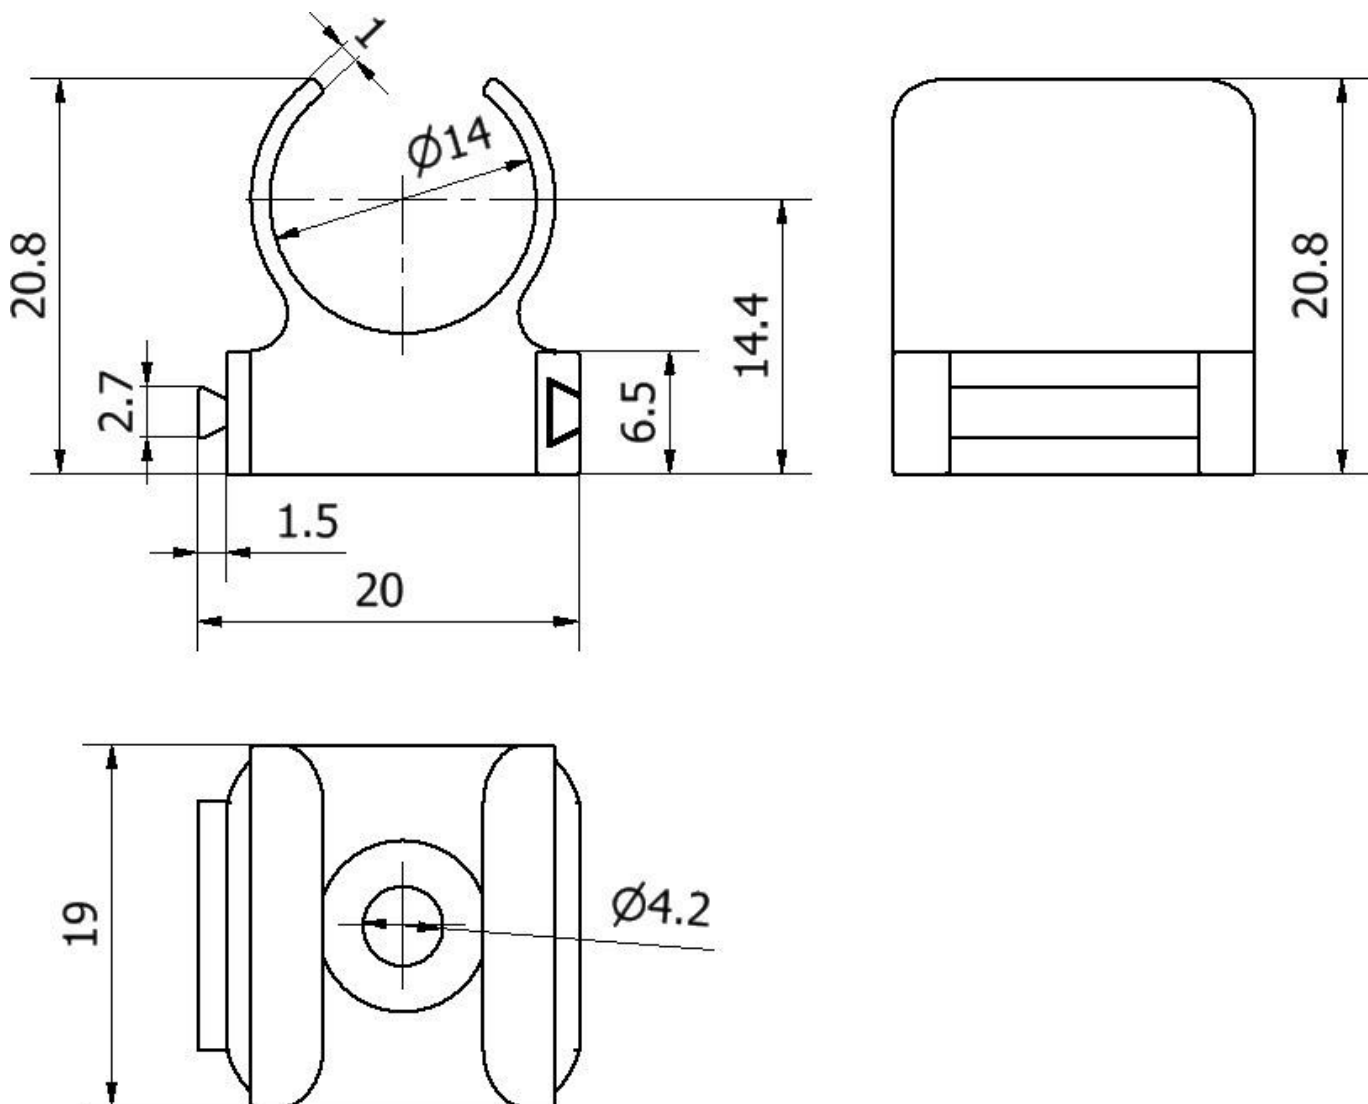

Rysunek wymiarowy

Instalacja

Instalacja może być przeprowadzona wyłącznie przez wykwalifikowanego elektryka!

Usuwanie odpadów

Numer WEEE zgodnie z § 6 ust. 3 ElektroG: 40951076

Instrukcje bezpieczeństwa

- / Przed uruchomieniem należy upewnić się, że przestrzegane są wszystkie instrukcje bezpieczeństwa zawarte w dokumentacji produktu.
- / Korzystanie z tych produktów jest zabronione, jeśli mają one bezpośredni wpływ na bezpieczeństwo osobiste.