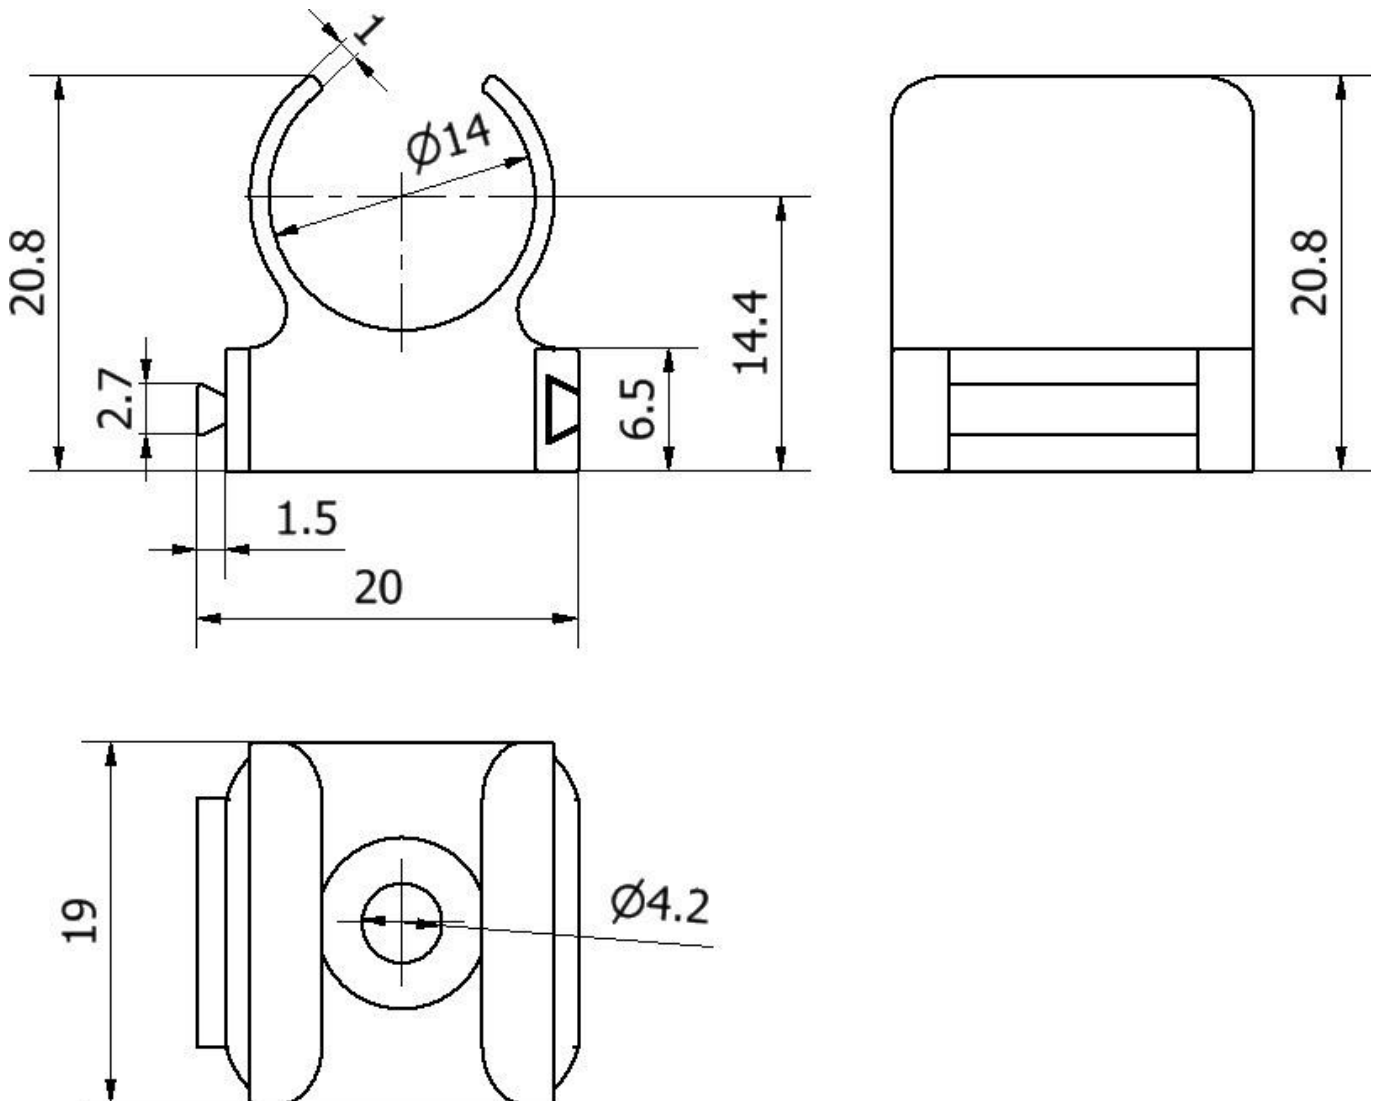

Desenho dimensional

Instalação

A montagem / instalação só pode ser efectuada por um electricista qualificado!

Eliminação

Número WEEE de acordo com § 6 para. 3
ElektroG: 40951076

Avisos de segurança

/ Antes da primeira utilização, certifique-se de que segue todas as instruções de segurança que possam ser fornecidas nas informações sobre o produto.

/ Nunca utilize estes dispositivos em aplicações em que a segurança de uma pessoa dependa da sua funcionalidade.