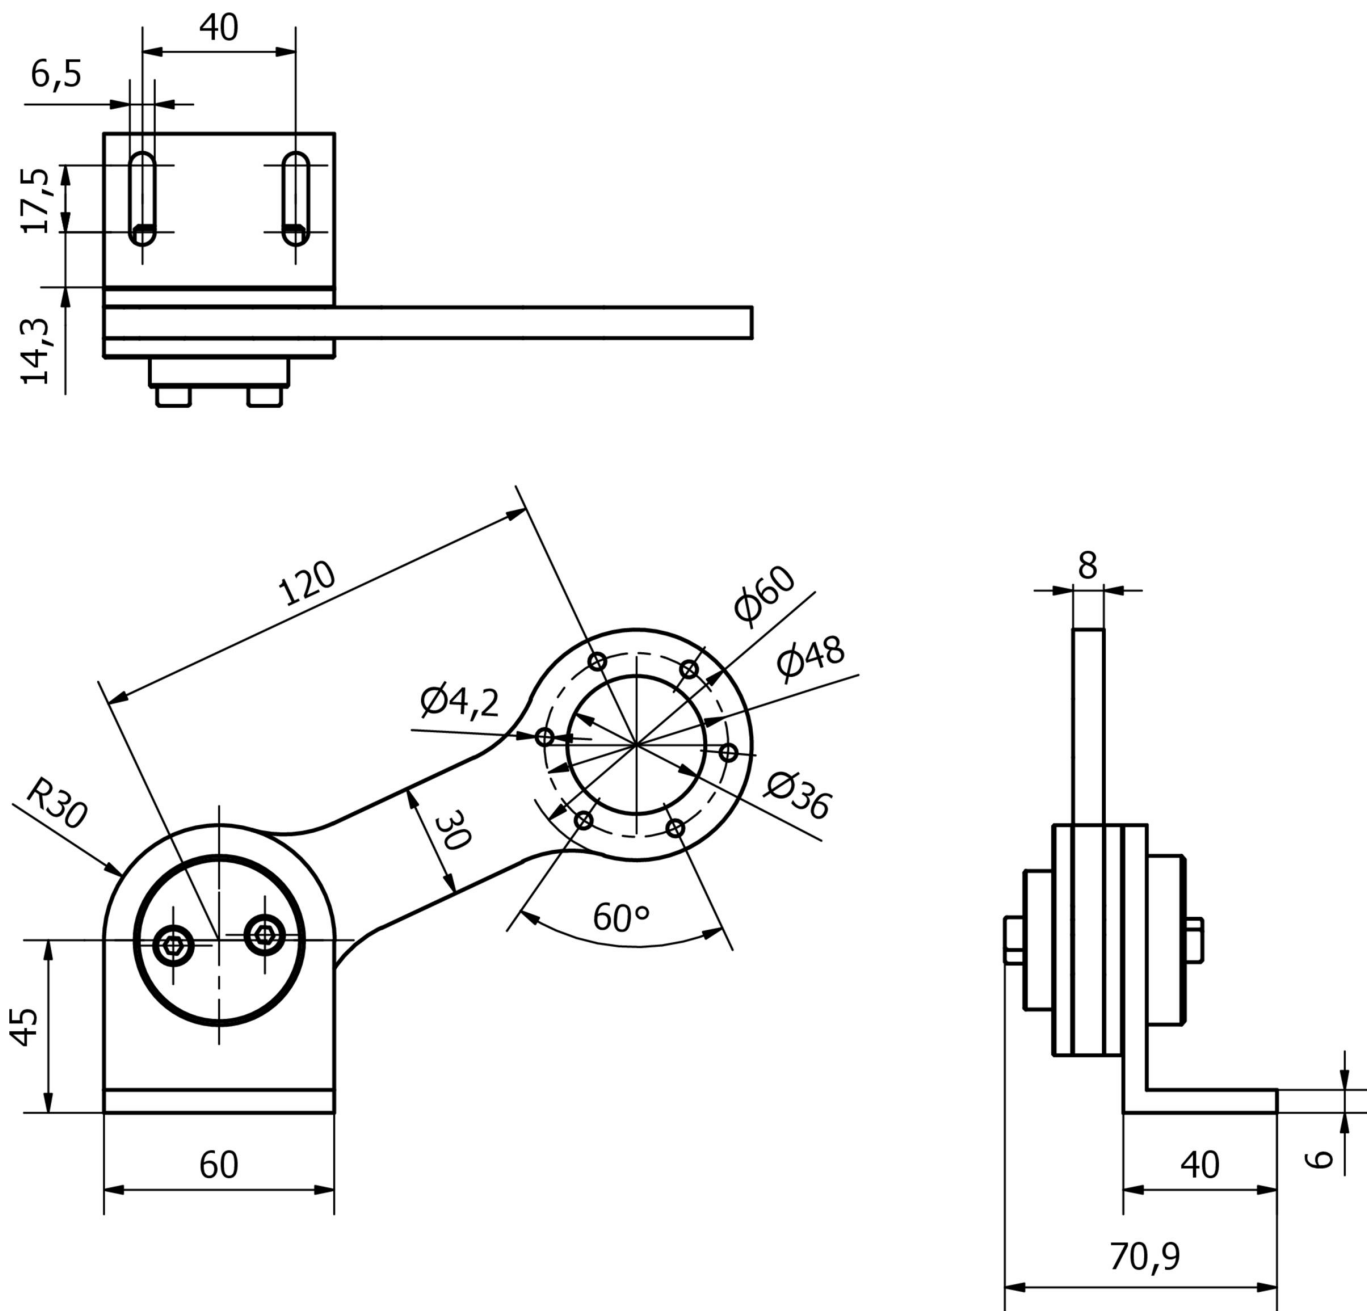

AV000146

Příslušenství • Měření dráhy a úhlu

Příslušenství, pružinové rameno, 180x66x75mm, hliník

pro VD58982x

Mechanické vlastnosti

Šířka	65,9 mm
Výška	75 mm
Délka	185 mm
Druh montáže	Šroubové upevnění
Povrch	anodizovaný/eloxovaný
Materiál	Hliník
Ovládací síla	10,00 - 30,00 N

Ostatní vlastnosti

Verze	Pružinové rameno
-------	------------------

Klasifikace

ETIM 8	EC002024 Příslušenství/náhradní díly pro příkazová zařízení
--------	---

Další

Skupina produktů IPF	900 Příslušenství
Rozměry balení	182 x 197 x 110 mm
Hrubá váha	531 g
Číslo zboží	76169990
WEEE číslo	40951076
V souladu s REACH	Ano
V souladu s RoHS	Ano

Rozměrový výkres

Montáž

Montáž / instalaci smí provádět pouze kvalifikovaný elektrikář!

Likvidace

Číslo WEEE podle § 6 odst. 3 ElektroG: 40951076

Bezpečnostní pokyny

! Před uvedením do provozu prosím zkontrolujte, zda byly dodrženy veškeré bezpečnostní pokyny, které jsou případně uvedené v dokumentaci výrobku.