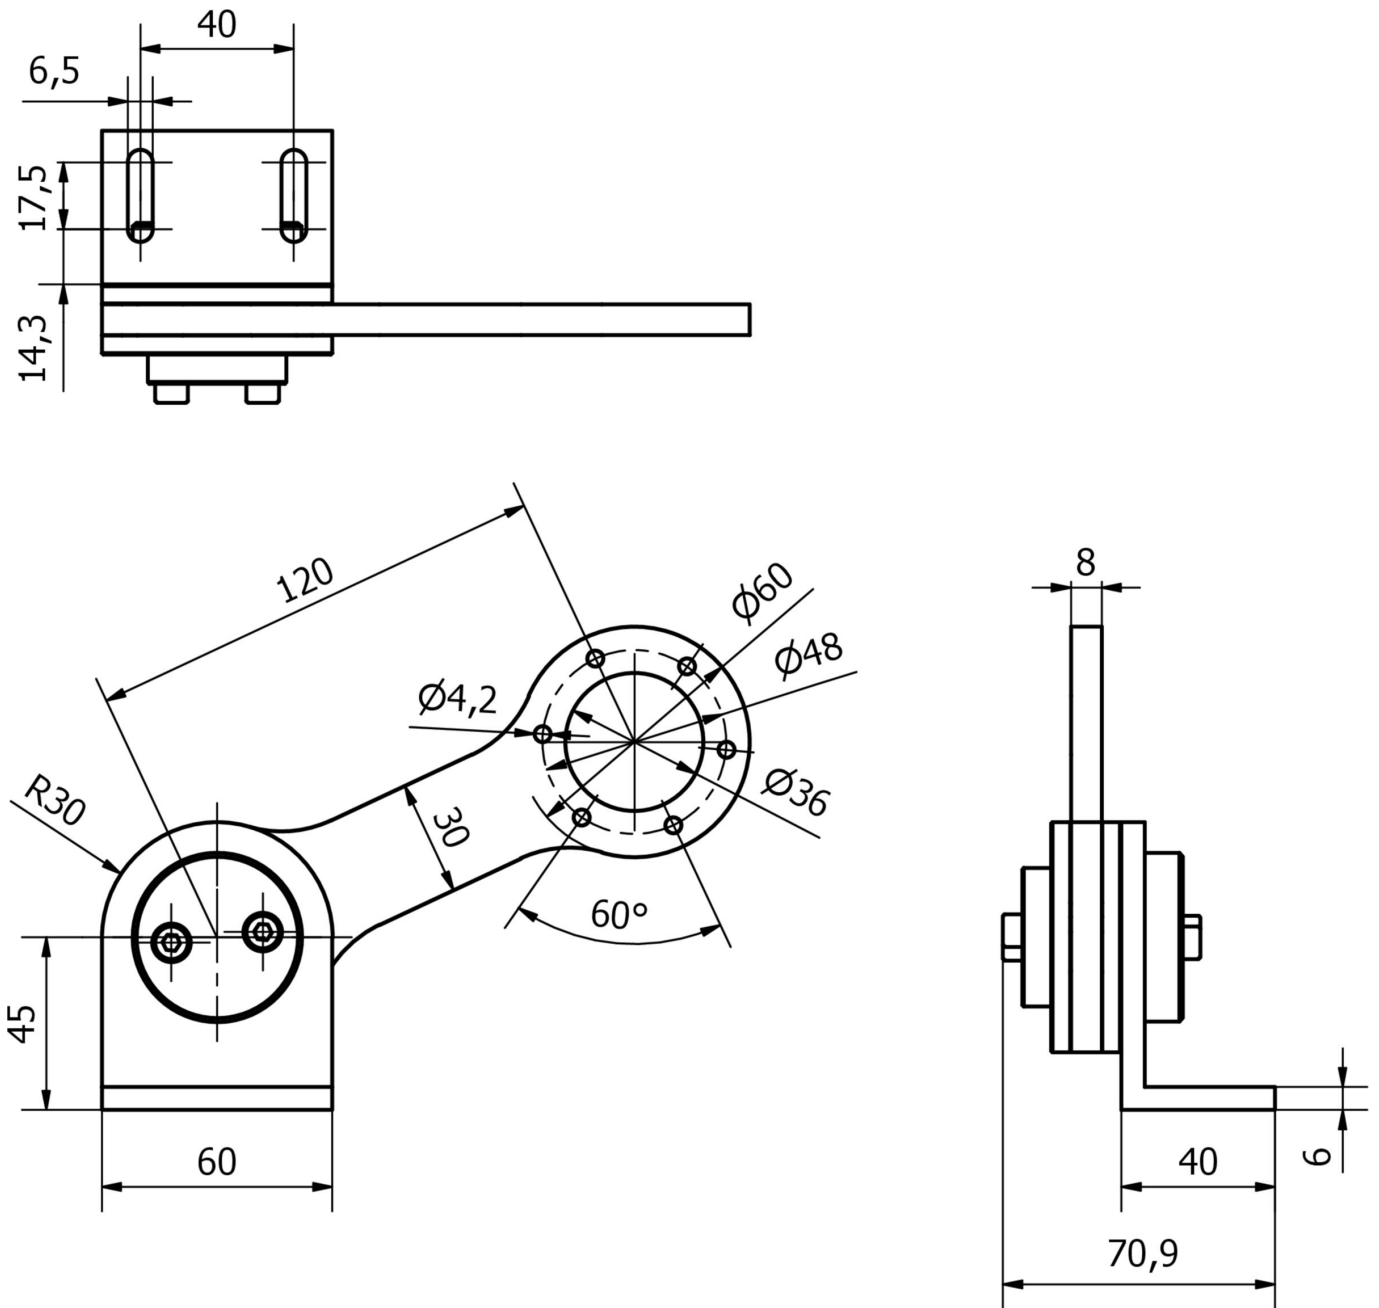

Dibujo acotado

Montaje

El montaje/la instalación solo debe ser llevado a cabo por electricistas cualificados.

Eliminación de residuos

Número WEEE según § 6 párrafo 3 ElektroG: 40951076

Indicaciones de seguridad

! Antes de la puesta en marcha, asegúrese de que se han respetado todas las indicaciones de seguridad indicadas en la documentación del producto.

! El uso de estos productos está prohibido si tienen un efecto directo en la seguridad de las personas.