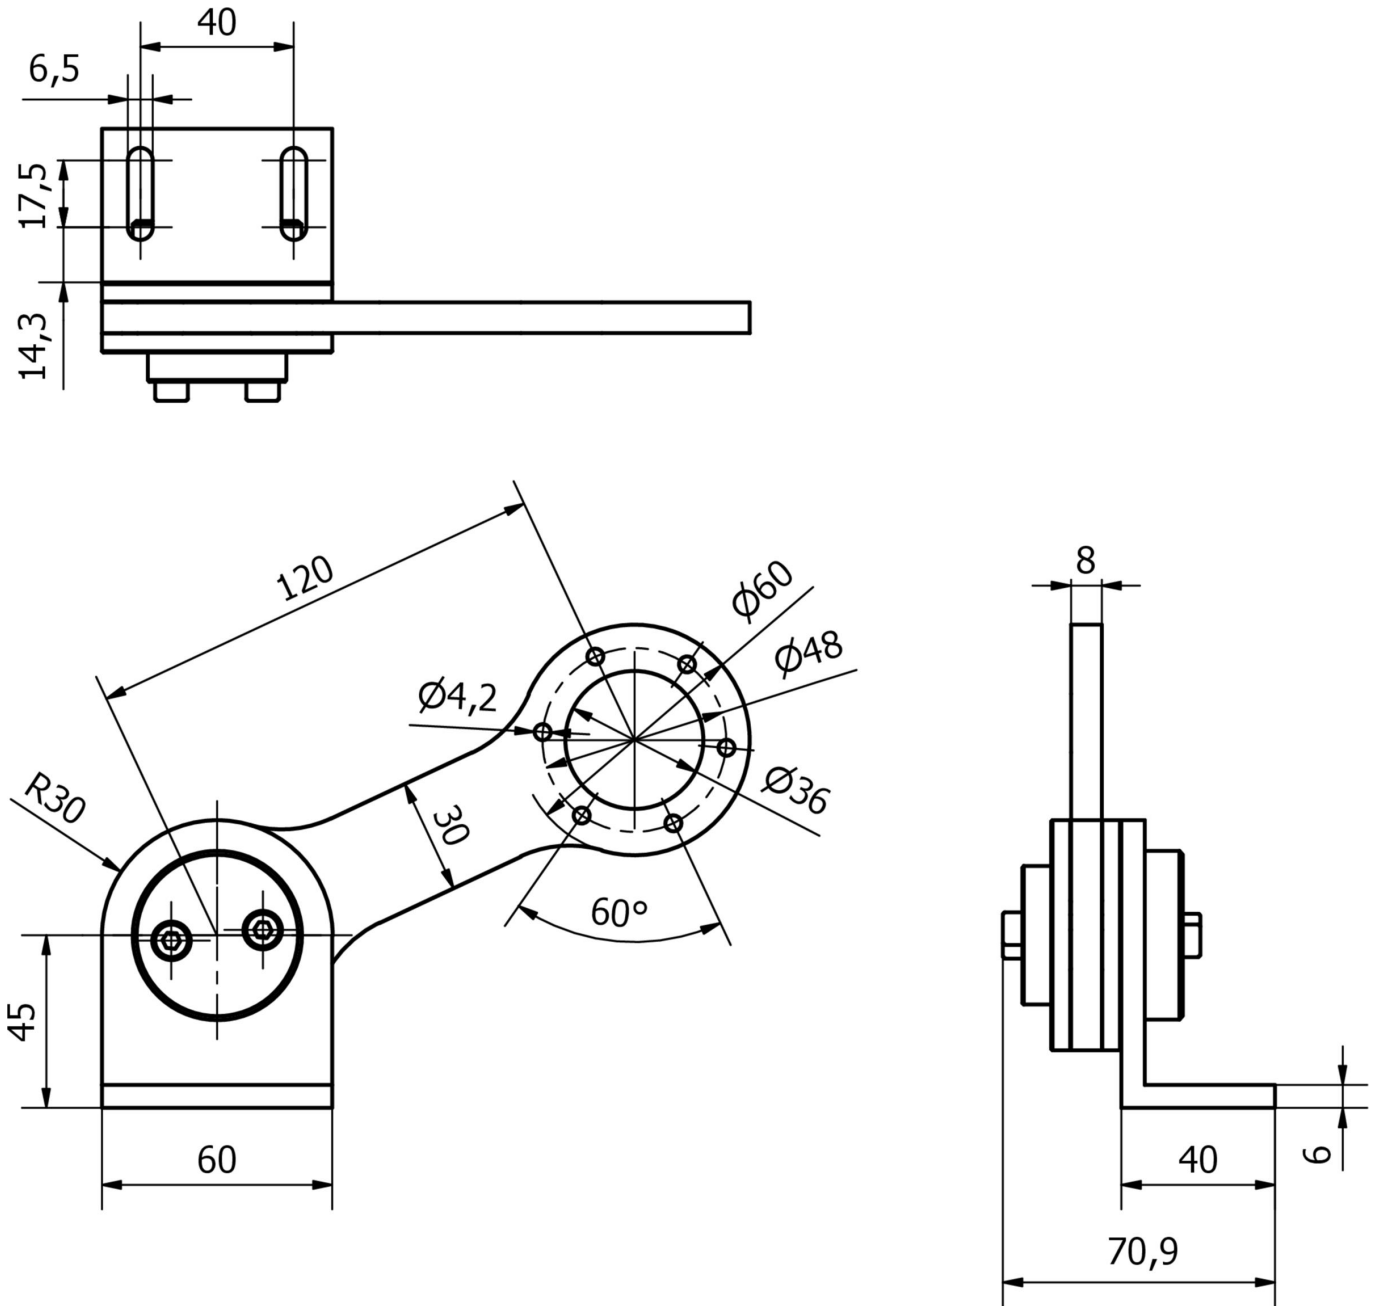

Schéma d'encombrement

Montage

Le montage / l'installation ne doit être effectué que par un électricien spécialisé !

Élimination

Numéro WEEE selon § 6 alinéa 3 ElektroG : 40951076

Consignes de sécurité

! Avant la mise en service, veuillez vous assurer que toutes les consignes de sécurité figurant éventuellement dans la documentation du produit ont été respectées.

! En cas d'impact direct sur la sécurité des personnes, l'utilisation de ces produits est interdite.