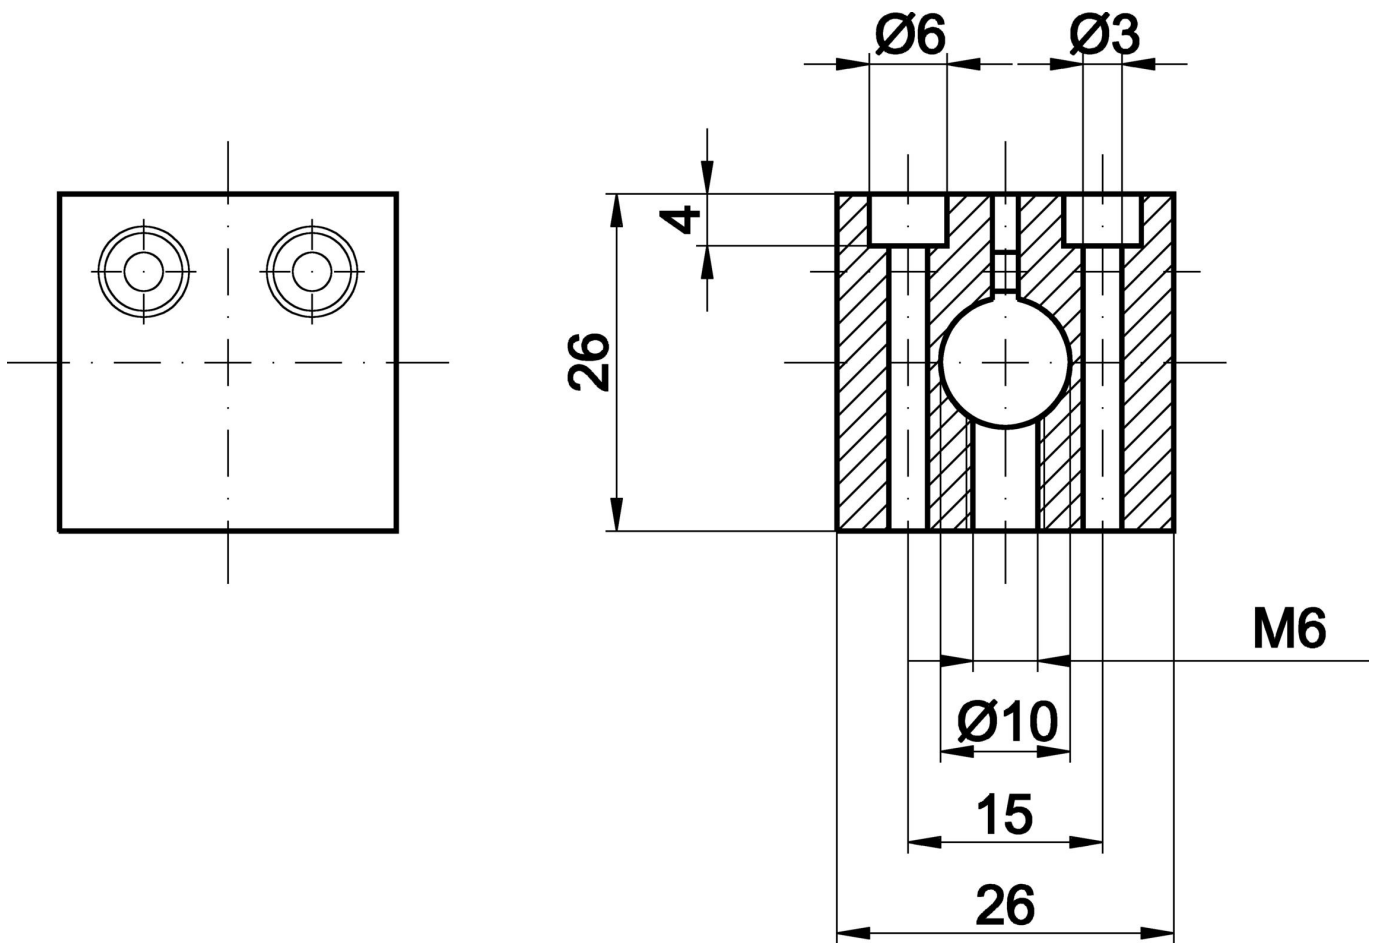

Rozměrový výkres

Montáž

Montáž / instalaci smí provádět pouze kvalifikovaný elektrikář!

Likvidace

Číslo WEEE podle § 6 odst. 3 ElektroG: 40951076

Bezpečnostní pokyny

/ Před uvedením do provozu prosím zkontrolujte, zda byly dodrženy veškeré bezpečnostní pokyny, které jsou případně uvedené v dokumentaci výrobku.

/ Nikdy nepoužívejte tato zařízení v aplikacích, kde bezpečnost osob závisí na jejich funkčnosti.