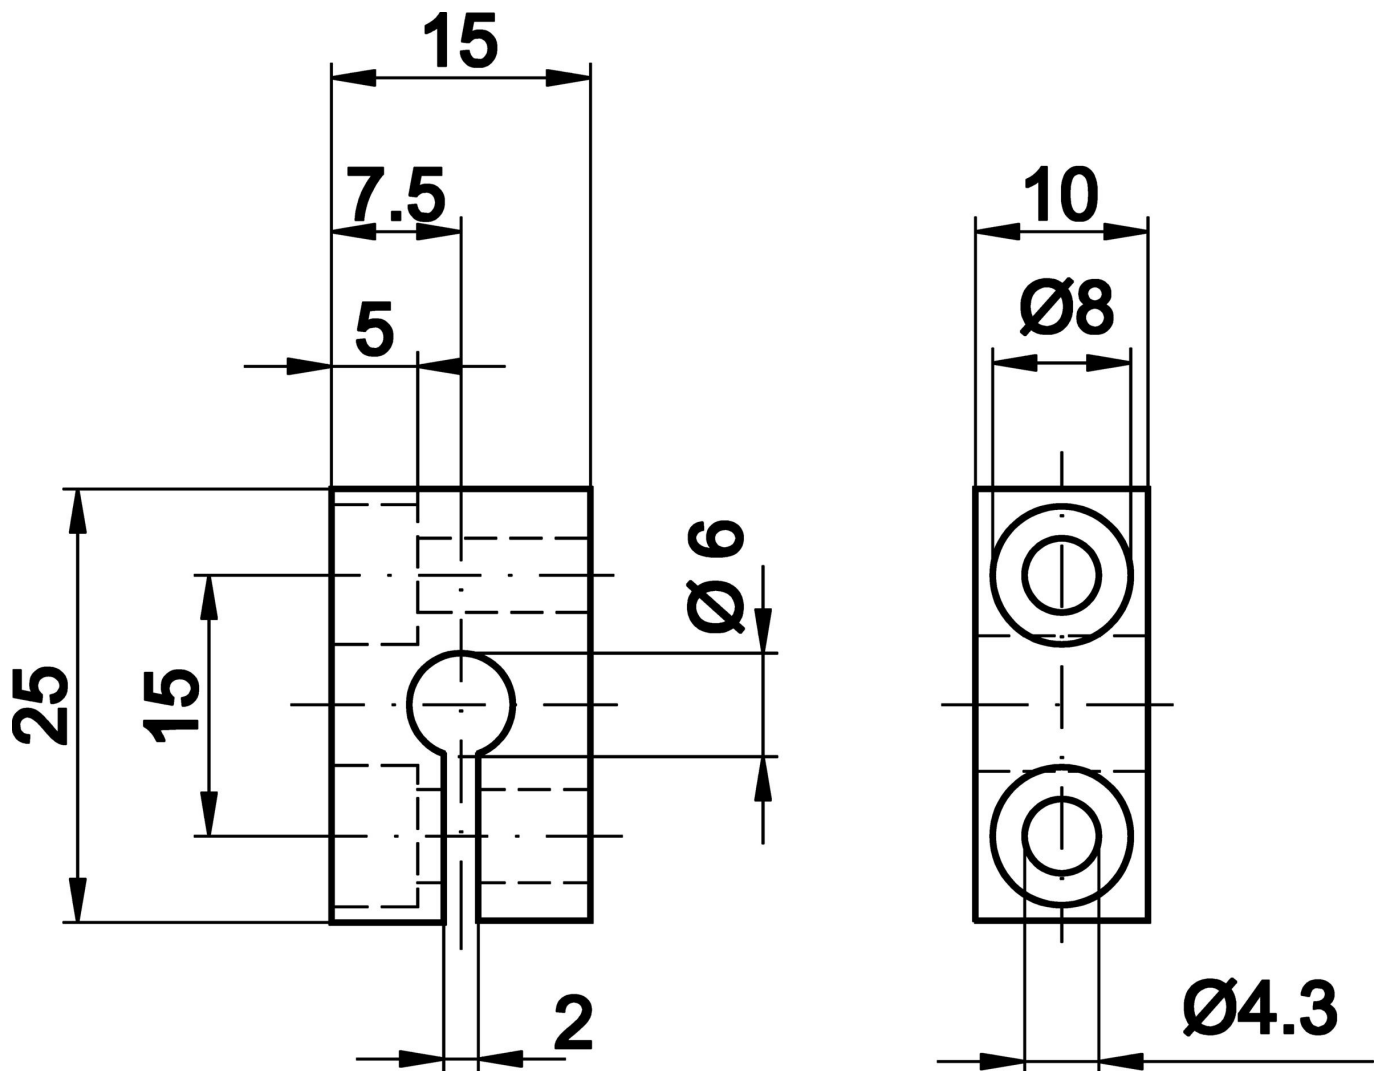

Rozměrový výkres

Montáž

Montáž / instalaci smí provádět pouze kvalifikovaný elektrikář!

Likvidace

Číslo WEEE podle § 6 odst. 3 ElektroG:
40951076

Bezpečnostní pokyny

/ Před uvedením do provozu prosím zkontrolujte, zda byly dodrženy veškeré bezpečnostní pokyny, které jsou případně uvedené v dokumentaci výrobku.

/ Nikdy nepoužívejte tato zařízení v aplikacích, kde bezpečnost osob závisí na jejich funkčnosti.