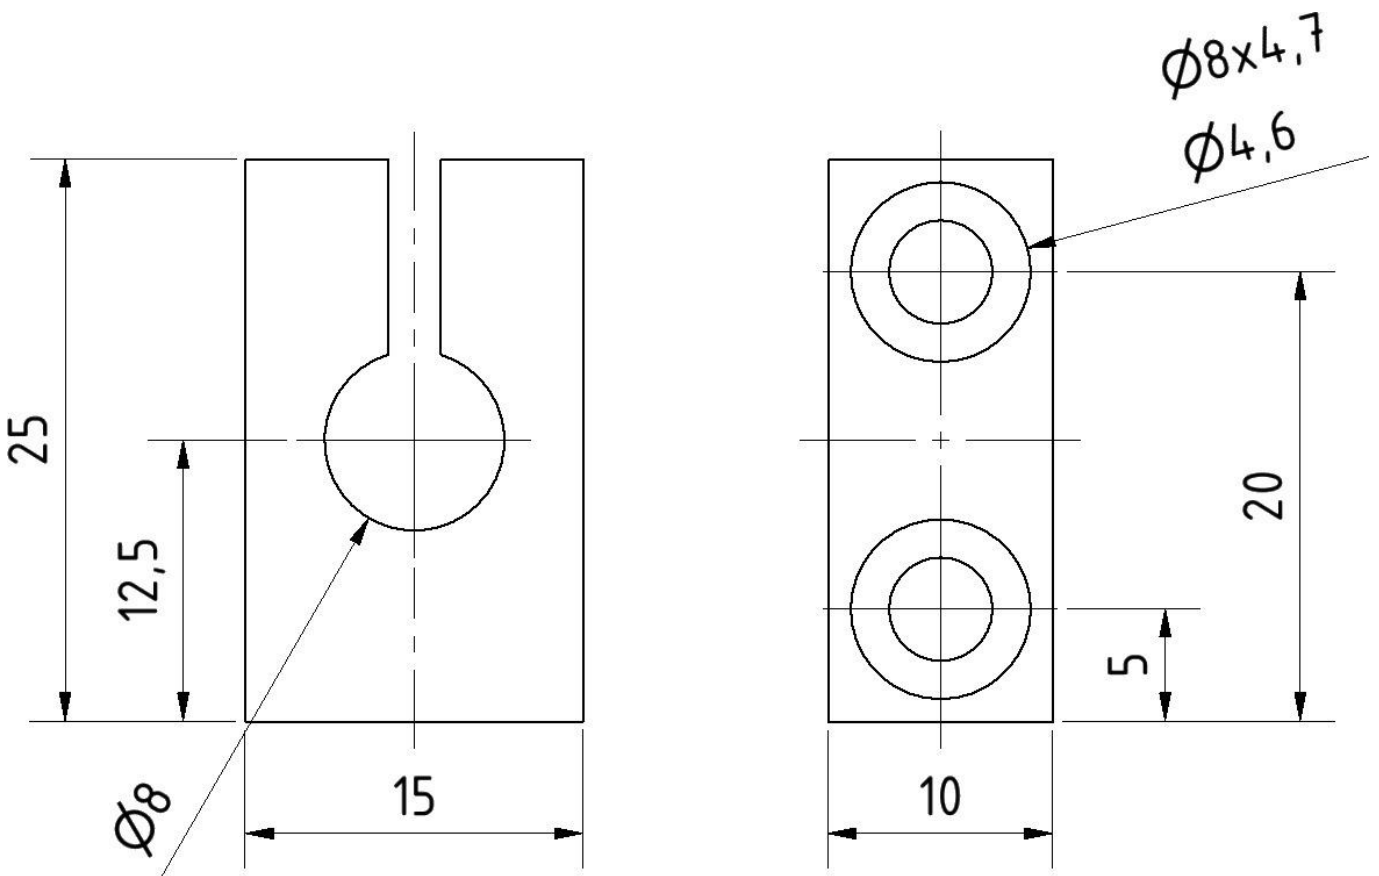

Rozměrový výkres

Montáž

Montáž / instalaci smí provádět pouze kvalifikovaný elektrikář!

Likvidace

Číslo WEEE podle § 6 odst. 3 ElektroG:
40951076

Bezpečnostní pokyny

/ Před uvedením do provozu prosím zkontrolujte, zda byly dodrženy veškeré bezpečnostní pokyny, které jsou případně uvedené v dokumentaci výrobku.

/ Nikdy nepoužívejte tato zařízení v aplikacích, kde bezpečnost osob závisí na jejich funkčnosti.