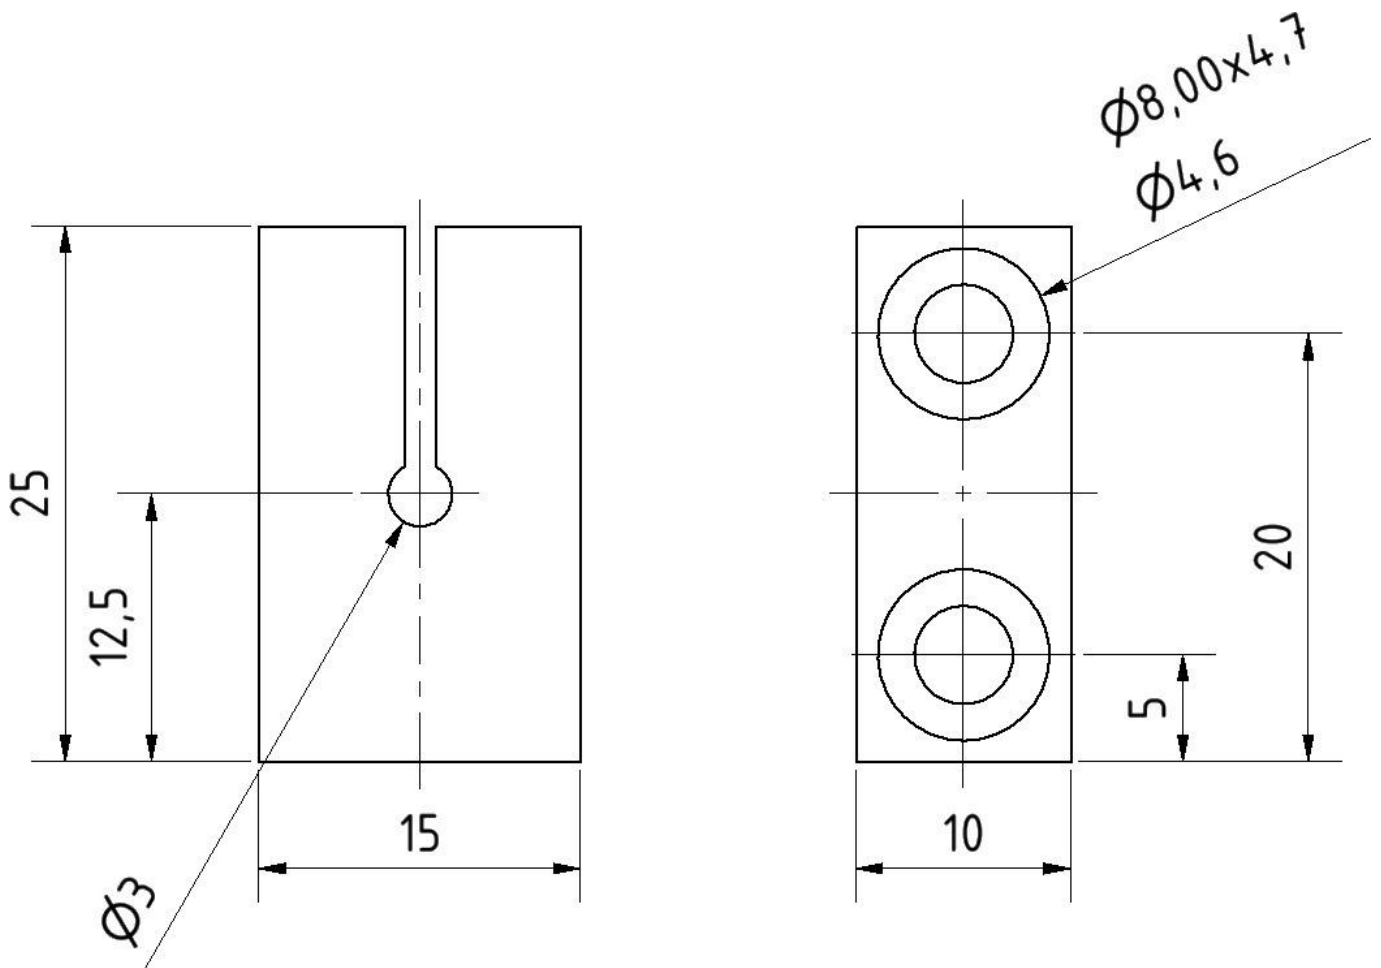

Rozměrový výkres

Montáž

Montáž / instalaci smí provádět pouze kvalifikovaný elektrikář!

Likvidace

Číslo WEEE podle § 6 odst. 3 ElektroG: 40951076

Bezpečnostní pokyny

/ Před uvedením do provozu prosím zkontrolujte, zda byly dodrženy veškeré bezpečnostní pokyny, které jsou případně uvedené v dokumentaci výrobku.

/ Nikdy nepoužívejte tato zařízení v aplikacích, kde bezpečnost osob závisí na jejich funkčnosti.