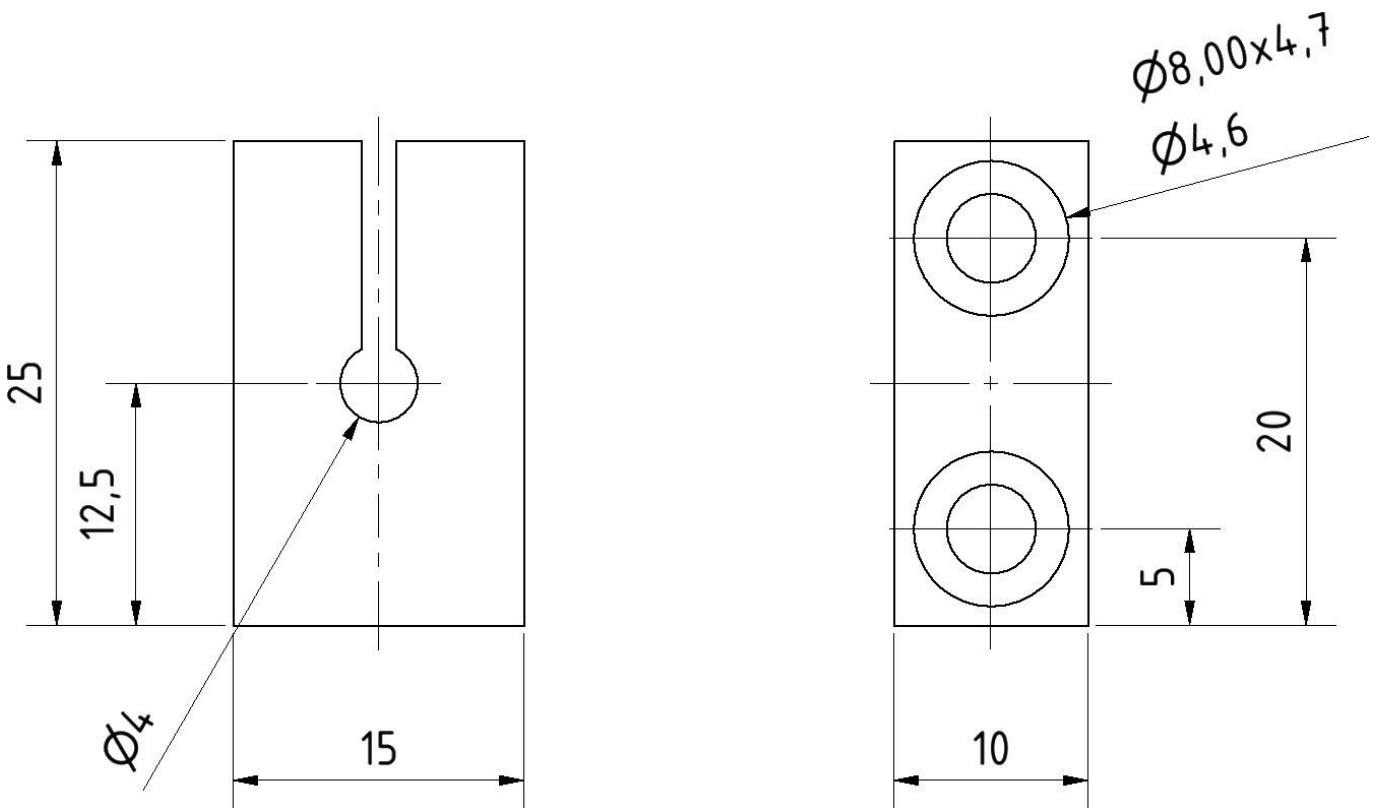

Rozměrový výkres

Montáž

Montáž / instalaci smí provádět pouze kvalifikovaný elektrikář!

Likvidace

Číslo WEEE podle § 6 odst. 3 ElektroG:
40951076

Bezpečnostní pokyny

/ Před uvedením do provozu prosím zkontrolujte, zda byly dodrženy veškeré bezpečnostní pokyny, které jsou případně uvedené v dokumentaci výrobku.

/ Nikdy nepoužívejte tato zařízení v aplikacích, kde bezpečnost osob závisí na jejich funkčnosti.