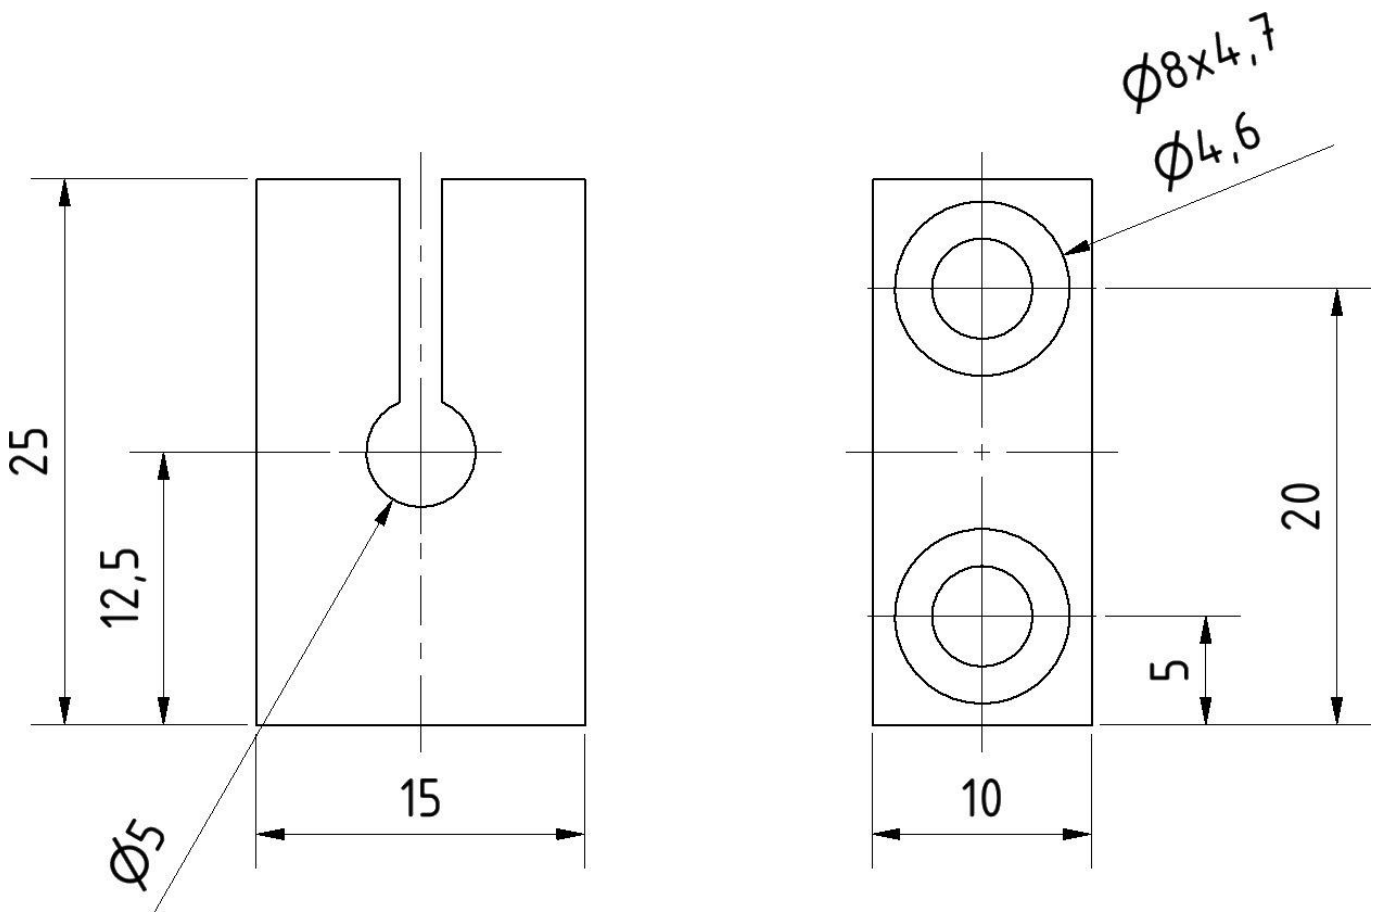

Rozměrový výkres

Montáž

Montáž / instalaci smí provádět pouze kvalifikovaný elektrikář!

Likvidace

Číslo WEEE podle § 6 odst. 3 ElektroG:
40951076

Bezpečnostní pokyny

/ Před uvedením do provozu prosím zkontrolujte, zda byly dodrženy veškeré bezpečnostní pokyny, které jsou případně uvedené v dokumentaci výrobku.

/ Nikdy nepoužívejte tato zařízení v aplikacích, kde bezpečnost osob závisí na jejich funkčnosti.