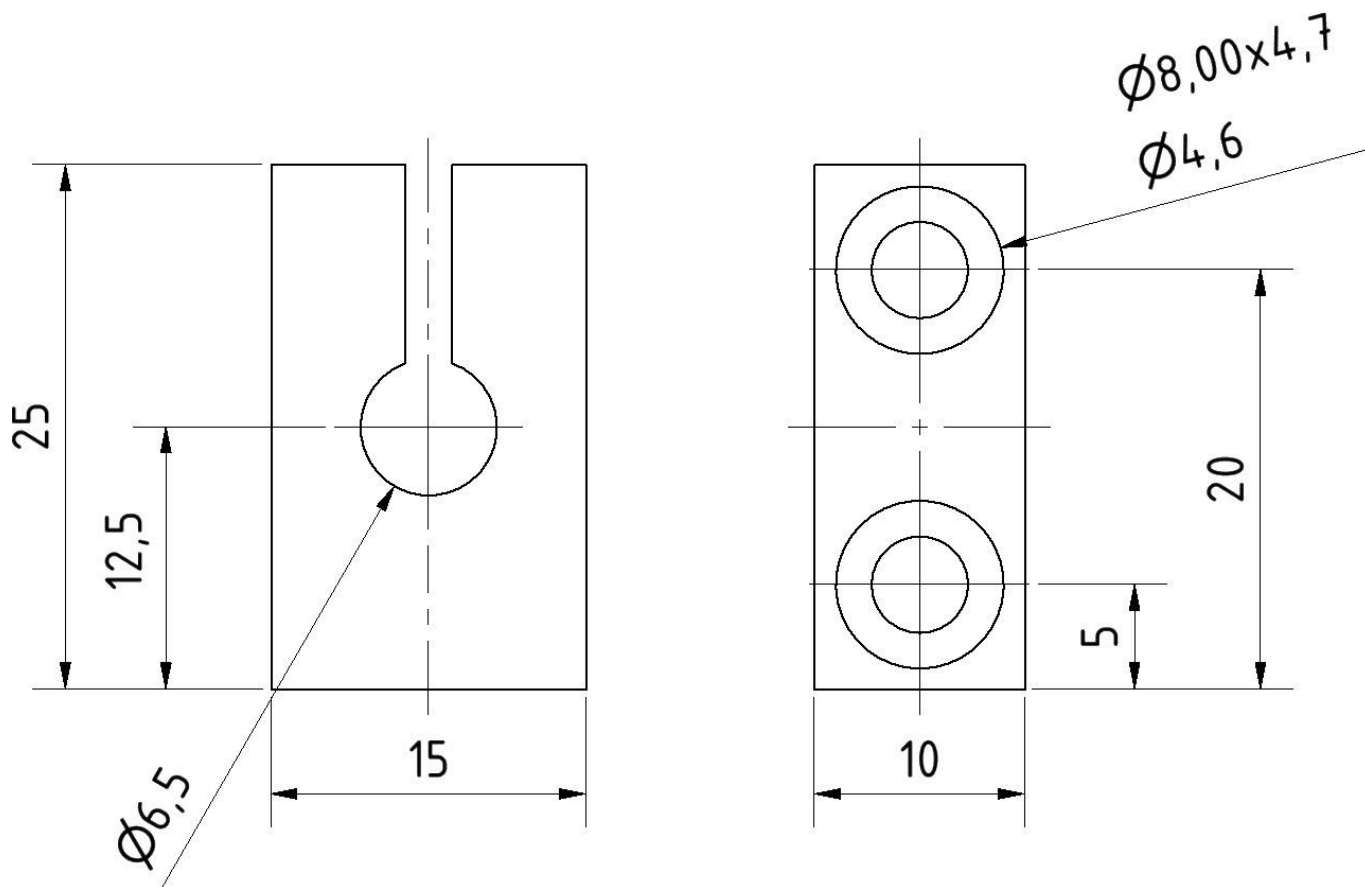

AY000019

Příslušenství • Montáž

Příslušenství Snímač, Ø6,5mm, Hliník, pro snímač 6,5mm, pro Nástěnná montáž, Šroubové upevnění

Mechanické vlastnosti

Průměr	6,5 mm
pro snímač	6,5mm
Druh montáže	Šroubové upevnění
Jmenovitý průměr	6,5 mm
Povrch	anodizovaný/eloxovaný
Materiál	Hliník
K připevnění na	Nástěnná montáž

Klasifikace

ETIM 8	EC000127 Upevňovací svorka pro kabely/potrubí
--------	---

Další

Skupina produktů IPF	900 Příslušenství
Rozměry balení	120 x 100 x 11 mm
Hrubá váha	10 g
Číslo zboží	76169990
WEEE číslo	40951076
V souladu s ODS	Ano
V souladu s POP	Ano
V souladu s REACH	Ano
V souladu s RoHS	Ano

Rozměrový výkres

Výňatek z programu příslušenství

AY000009

Příslušenství Snímač, Ø6mm,
Hliník, pro snímač 6mm, pro
Nástěnná montáž, Šroubové
upevnění

AY000019

Příslušenství Snímač, Ø6,5mm,
Hliník, pro snímač 6,5mm, pro
Nástěnná montáž, Šroubové
upevnění