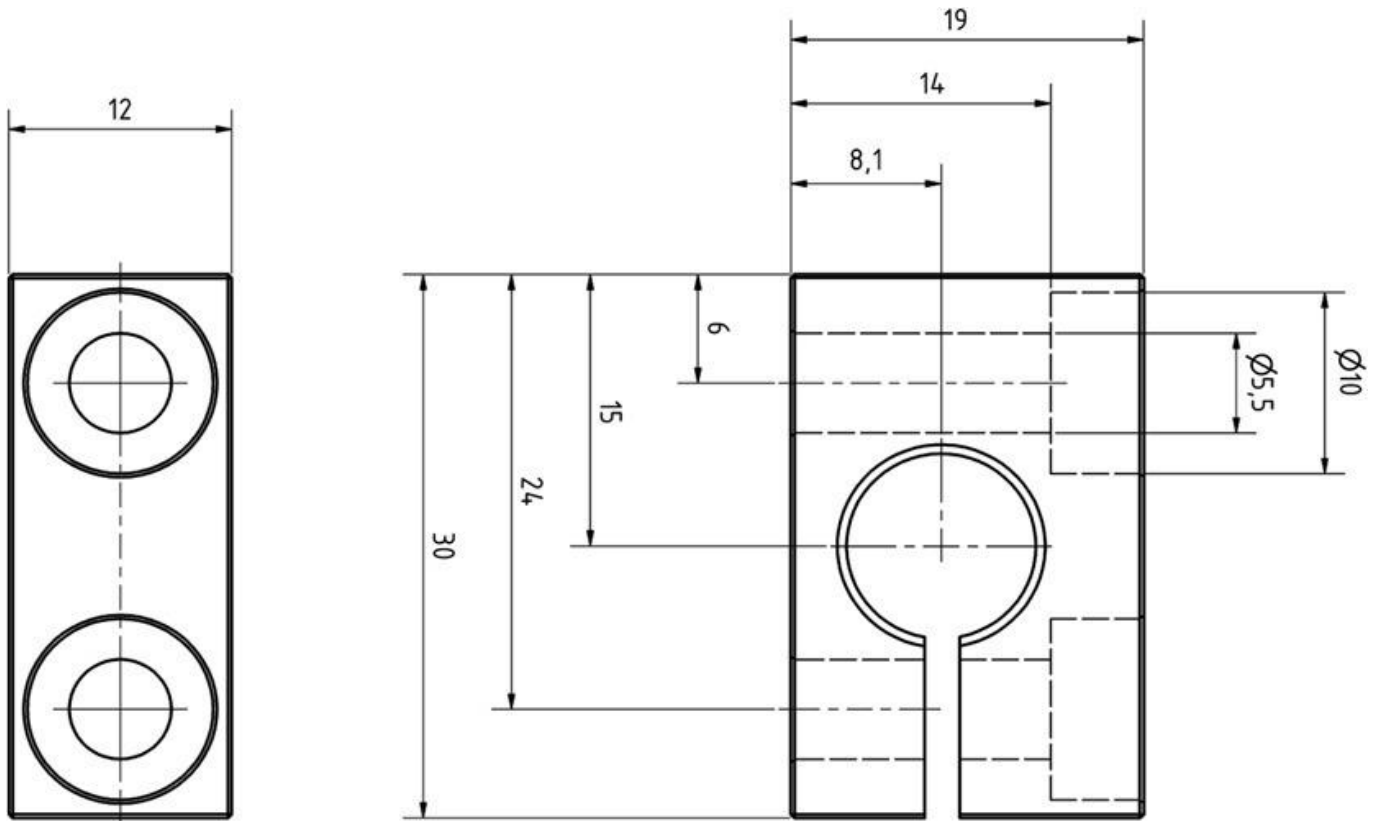

Rozměrový výkres

Montáž

Montáž / instalaci smí provádět pouze kvalifikovaný elektrikář!

Likvidace

Číslo WEEE podle § 6 odst. 3 ElektroG: 40951076

Bezpečnostní pokyny

/ Před uvedením do provozu prosím zkontrolujte, zda byly dodrženy veškeré bezpečnostní pokyny, které jsou případně uvedené v dokumentaci výrobku.

/ Nikdy nepoužívejte tato zařízení v aplikacích, kde bezpečnost osob závisí na jejich funkčnosti.