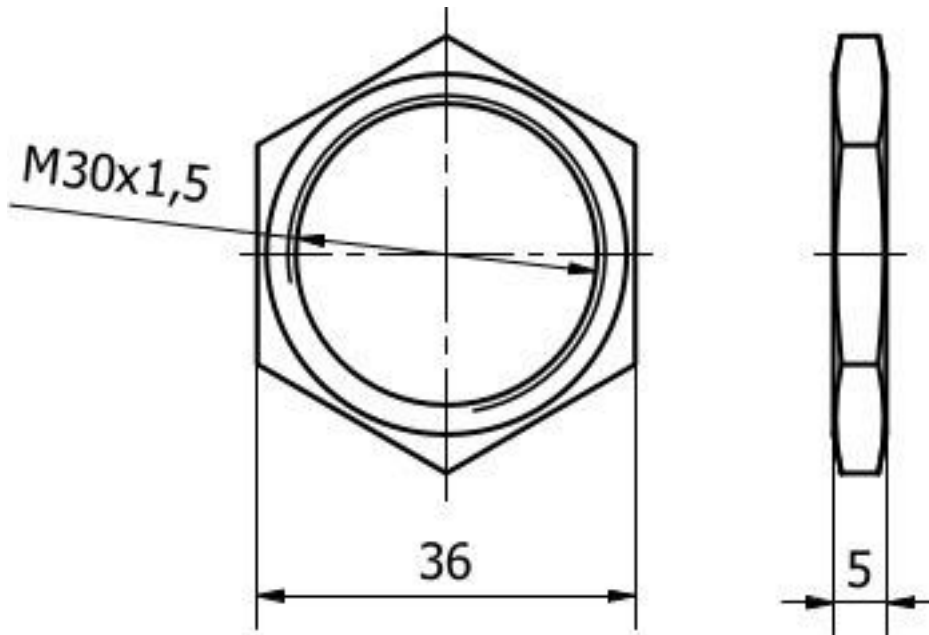

Rysunek wymiarowy

Instalacja

Instalacja może być przeprowadzona wyłącznie przez wykwalifikowanego elektryka!

Usuwanie odpadów

Numer WEEE zgodnie z § 6 ust. 3 ElektroG:
40951076

Instrukcje bezpieczeństwa

- / Przed uruchomieniem należy upewnić się, że przestrzegane są wszystkie instrukcje bezpieczeństwa zawarte w dokumentacji produktu.
- / Korzystanie z tych produktów jest zabronione, jeśli mają one bezpośredni wpływ na bezpieczeństwo osobiste.