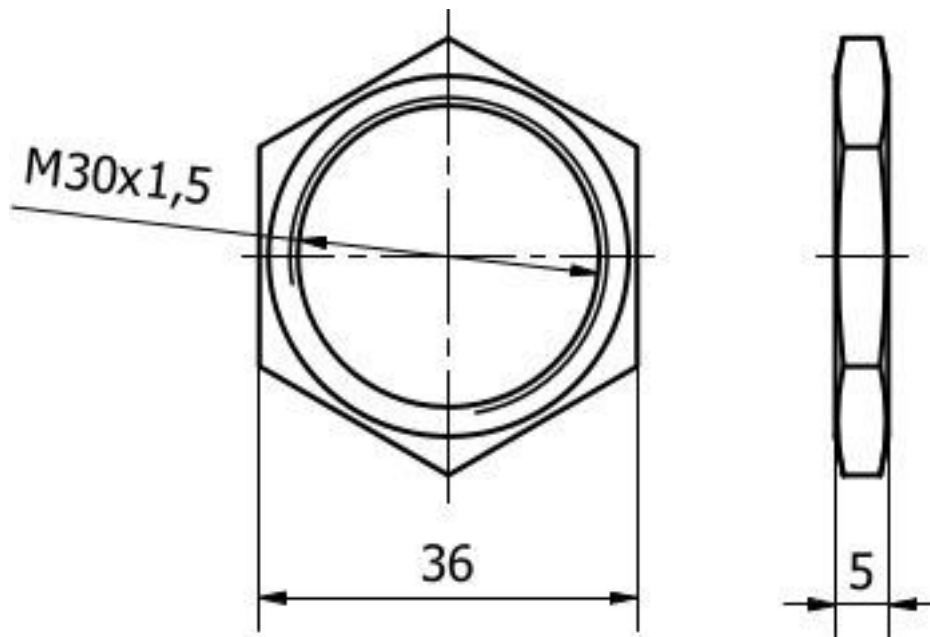

Desenho dimensional

Instalação

A montagem / instalação só pode ser efectuada por um electricista qualificado!

Eliminação

Número WEEE de acordo com § 6 para. 3
ElektroG: 40951076

Avisos de segurança

- / Antes da primeira utilização, certifique-se de que segue todas as instruções de segurança que possam ser fornecidas nas informações sobre o produto.
- / Nunca utilize estes dispositivos em aplicações em que a segurança de uma pessoa dependa da sua funcionalidade.