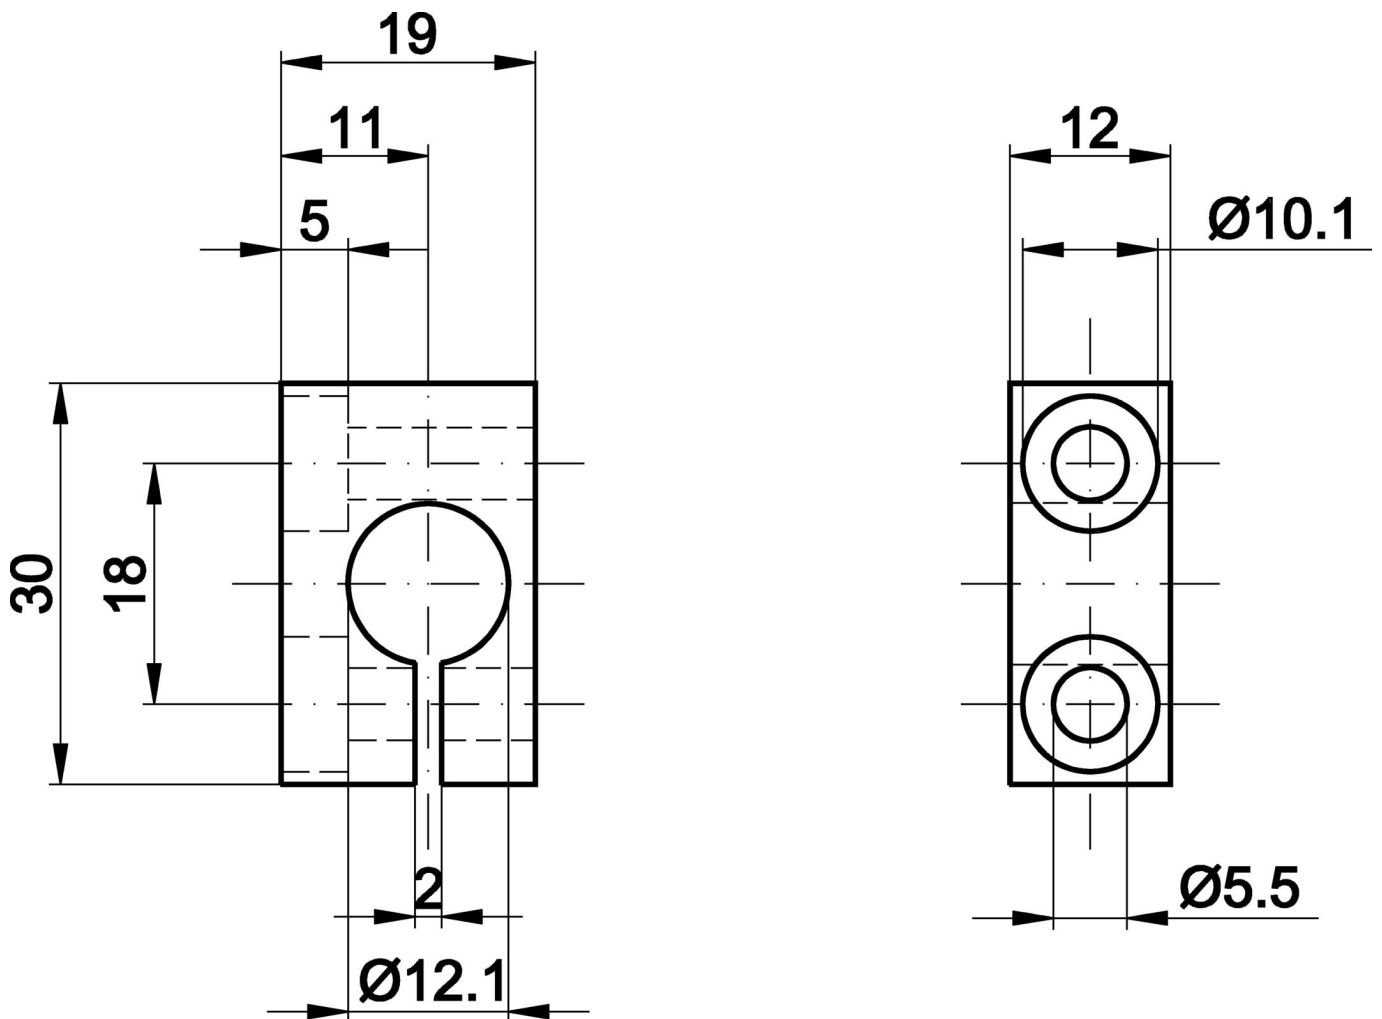

Rozměrový výkres

Montáž

Montáž / instalaci smí provádět pouze kvalifikovaný elektrikář!

Likvidace

Číslo WEEE podle § 6 odst. 3 ElektroG:
40951076

Bezpečnostní pokyny

/ Před uvedením do provozu prosím zkontrolujte, zda byly dodrženy veškeré bezpečnostní pokyny, které jsou případně uvedené v dokumentaci výrobku.

/ Nikdy nepoužívejte tato zařízení v aplikacích, kde bezpečnost osob závisí na jejich funkčnosti.