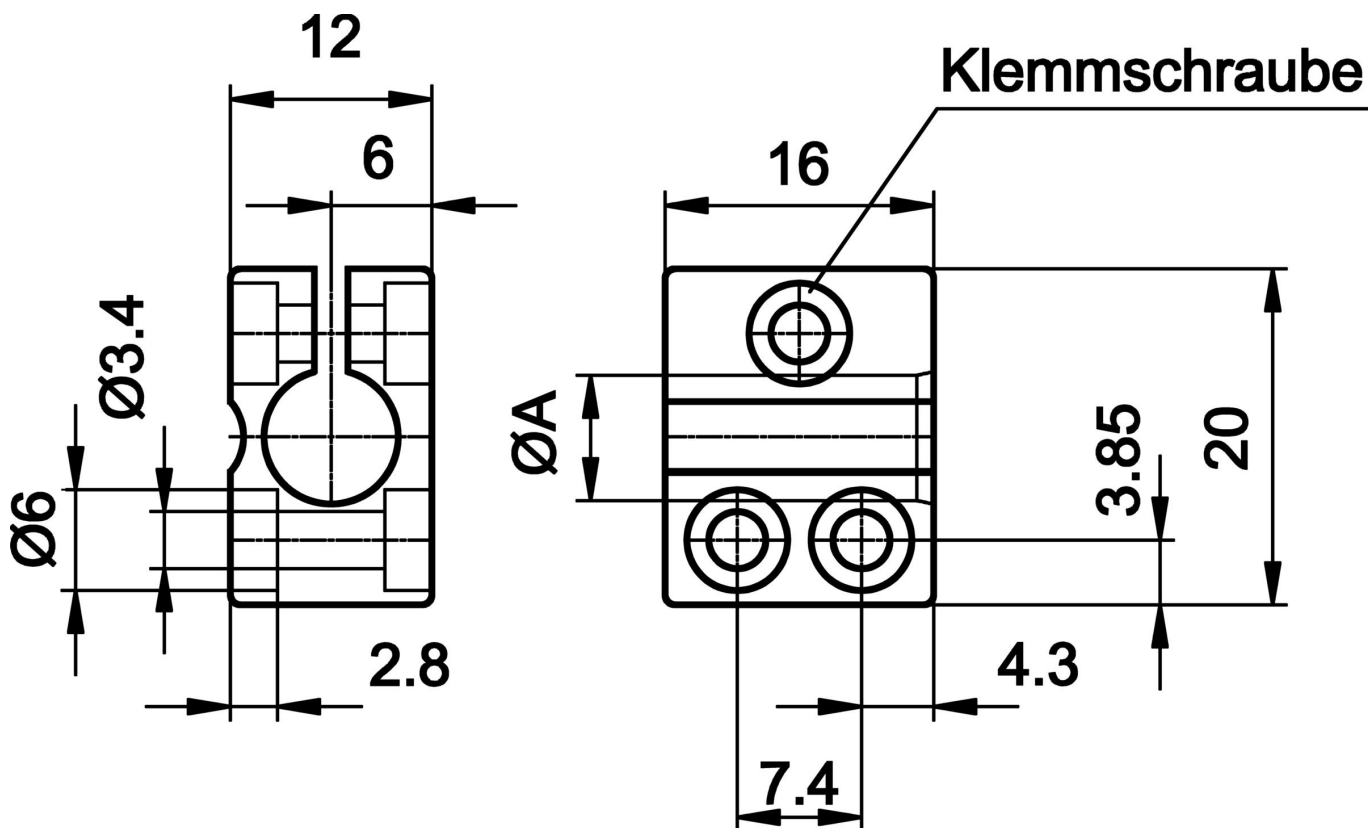

AY000044

Příslušenství • Montáž - rychloupínáky

Příslušenství Snímač, Ø4mm, Plast, pro snímač 4mm, pro Nástěnná montáž, Šroubové upevnění

Mechanické vlastnosti

Průměr	4 mm
pro snímač	4mm
Druh montáže	Šroubové upevnění
Jmenovitý průměr	4 mm
K připevnění na	Nástěnná montáž

Klasifikace

ETIM 8	EC000127 Upevňovací svorka pro kabely/potrubí
--------	---

Další

Skupina produktů IPF	900 Příslušenství
Rozměry balení	120 x 100 x 12 mm
Hrubá váha	10 g
Číslo zboží	39269097
WEEE číslo	40951076
V souladu s ODS	Ano
V souladu s POP	Ano
V souladu s REACH	Ano
V souladu s RoHS	Ano

Rozměrový výkres

Montáž

Montáž / instalaci smí provádět pouze kvalifikovaný elektrikář!

Likvidace

Číslo WEEE podle § 6 odst. 3 ElektroG: 40951076

Bezpečnostní pokyny

- / Před uvedením do provozu prosím zkontrolujte, zda byly dodrženy veškeré bezpečnostní pokyny, které jsou případně uvedené v dokumentaci výrobku.
- / Nikdy nepoužívejte tato zařízení v aplikacích, kde bezpečnost osob závisí na jejich funkčnosti.