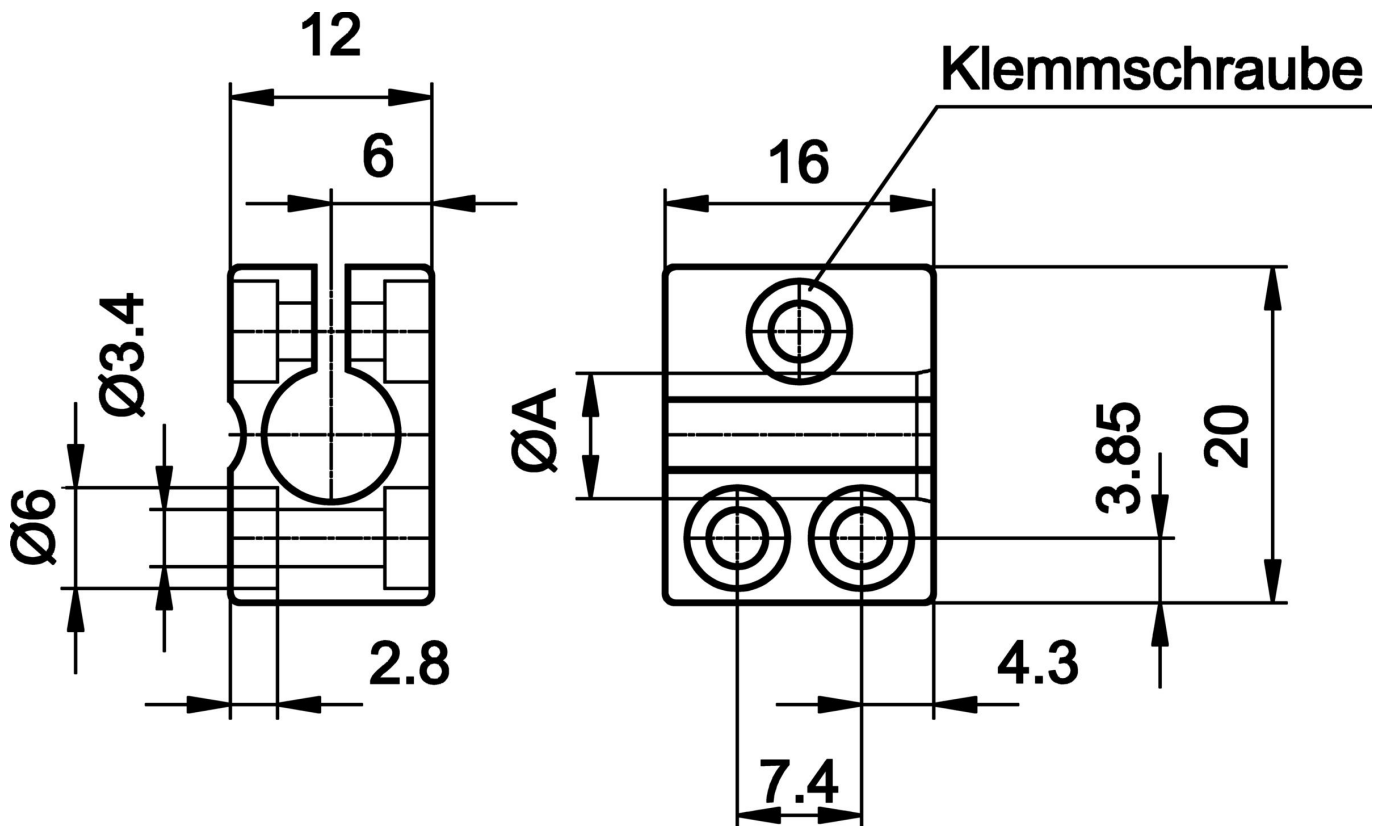

Dibujo acotado

Montaje

El montaje/la instalación solo debe ser llevado a cabo por electricistas cualificados.

Eliminación de residuos

Número WEEE según § 6 párrafo 3 ElektroG: 40951076

Indicaciones de seguridad

- / Antes de la puesta en marcha, asegúrese de que se han respetado todas las indicaciones de seguridad indicadas en la documentación del producto.
- / El uso de estos productos está prohibido si tienen un efecto directo en la seguridad de las personas.