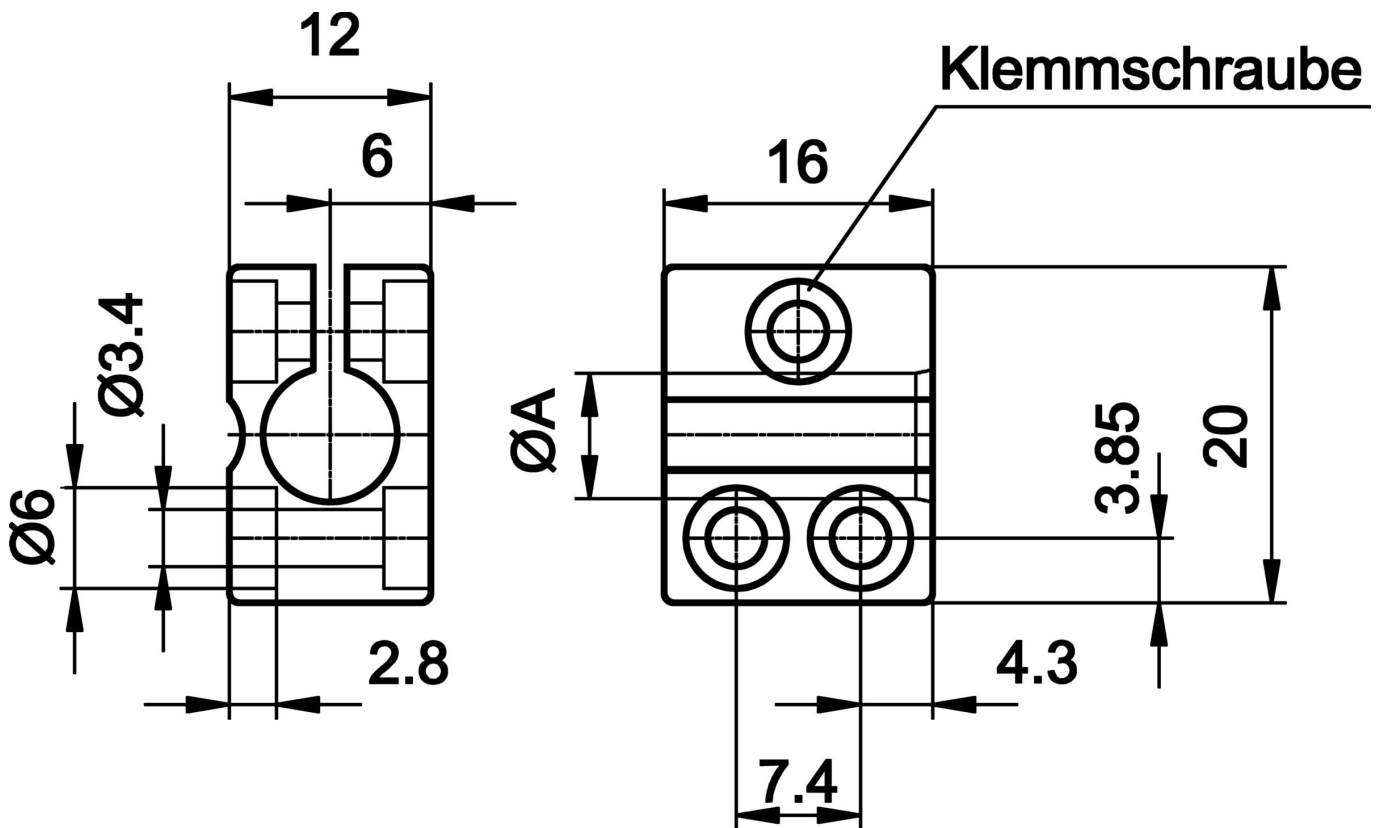

Schéma d'encombrement

Montage

Le montage / l'installation ne doit être effectué que par un électricien spécialisé !

Élimination

Numéro WEEE selon § 6 alinéa 3 ElektroG : 40951076

Consignes de sécurité

! Avant la mise en service, veuillez vous assurer que toutes les consignes de sécurité figurant éventuellement dans la documentation du produit ont été respectées.

! En cas d'impact direct sur la sécurité des personnes, l'utilisation de ces produits est interdite.