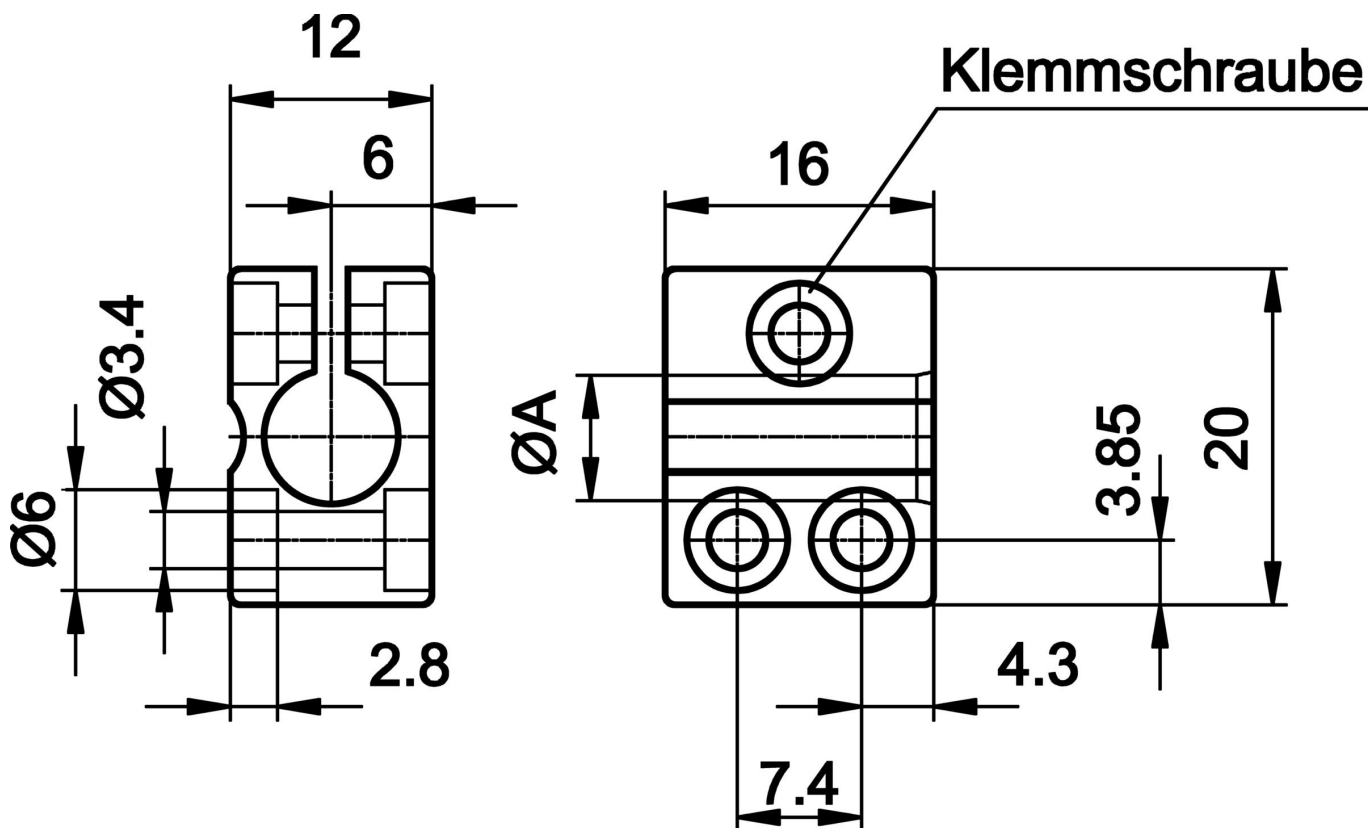

Desenho dimensional

Instalação

A montagem / instalação só pode ser efectuada por um electricista qualificado!

Eliminação

Número WEEE de acordo com § 6 para. 3
ElektroG: 40951076

Avisos de segurança

- / Antes da primeira utilização, certifique-se de que segue todas as instruções de segurança que possam ser fornecidas nas informações sobre o produto.
- / Nunca utilize estes dispositivos em aplicações em que a segurança de uma pessoa dependa da sua funcionalidade.