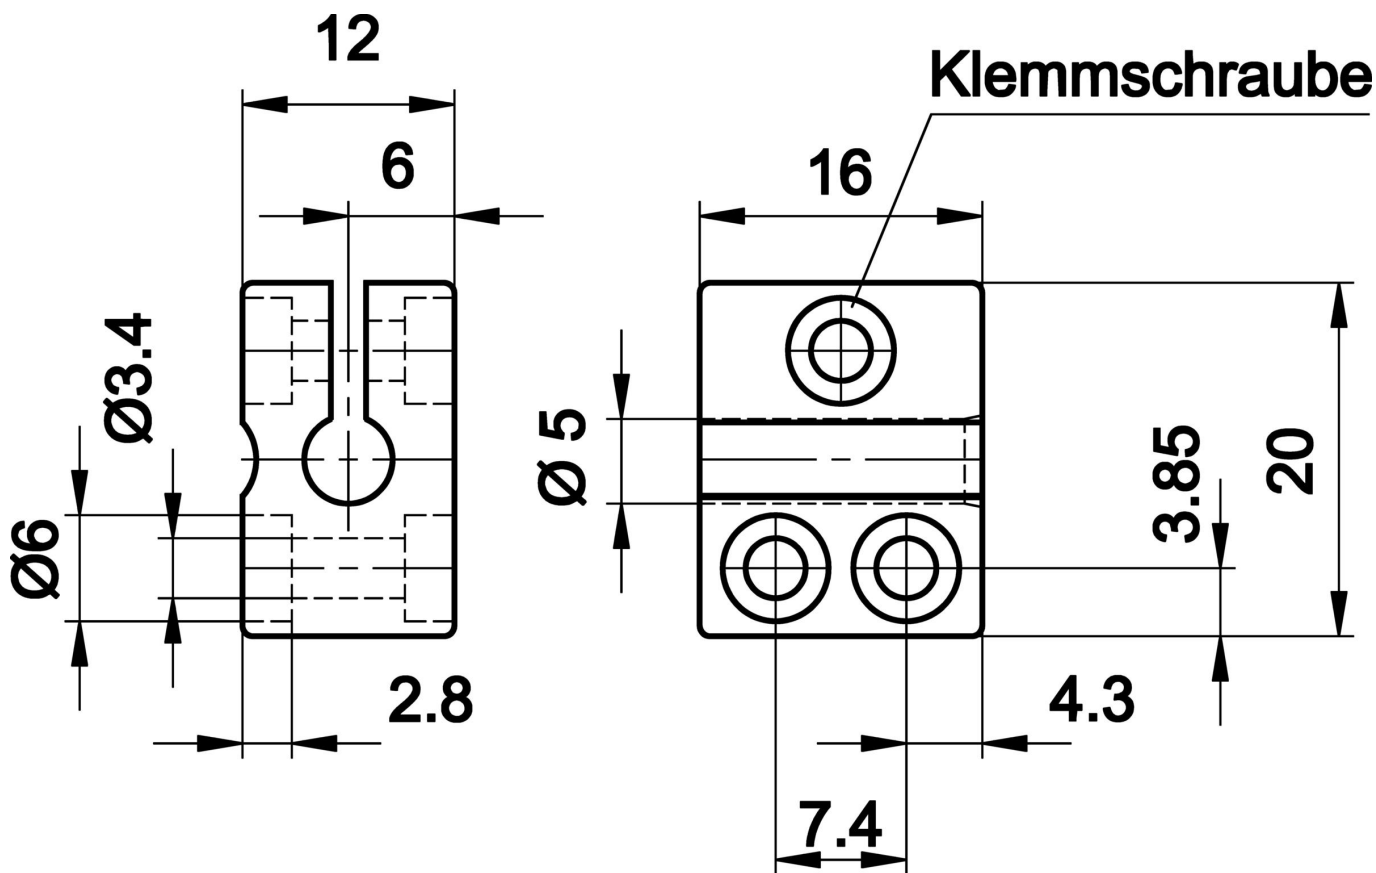

Rozměrový výkres

Montáž

Montáž / instalaci smí provádět pouze kvalifikovaný elektrikář!

Likvidace

Číslo WEEE podle § 6 odst. 3 ElektroG: 40951076

Bezpečnostní pokyny

- / Před uvedením do provozu prosím zkontrolujte, zda byly dodrženy veškeré bezpečnostní pokyny, které jsou případně uvedené v dokumentaci výrobku.
- / Nikdy nepoužívejte tato zařízení v aplikacích, kde bezpečnost osob závisí na jejich funkčnosti.