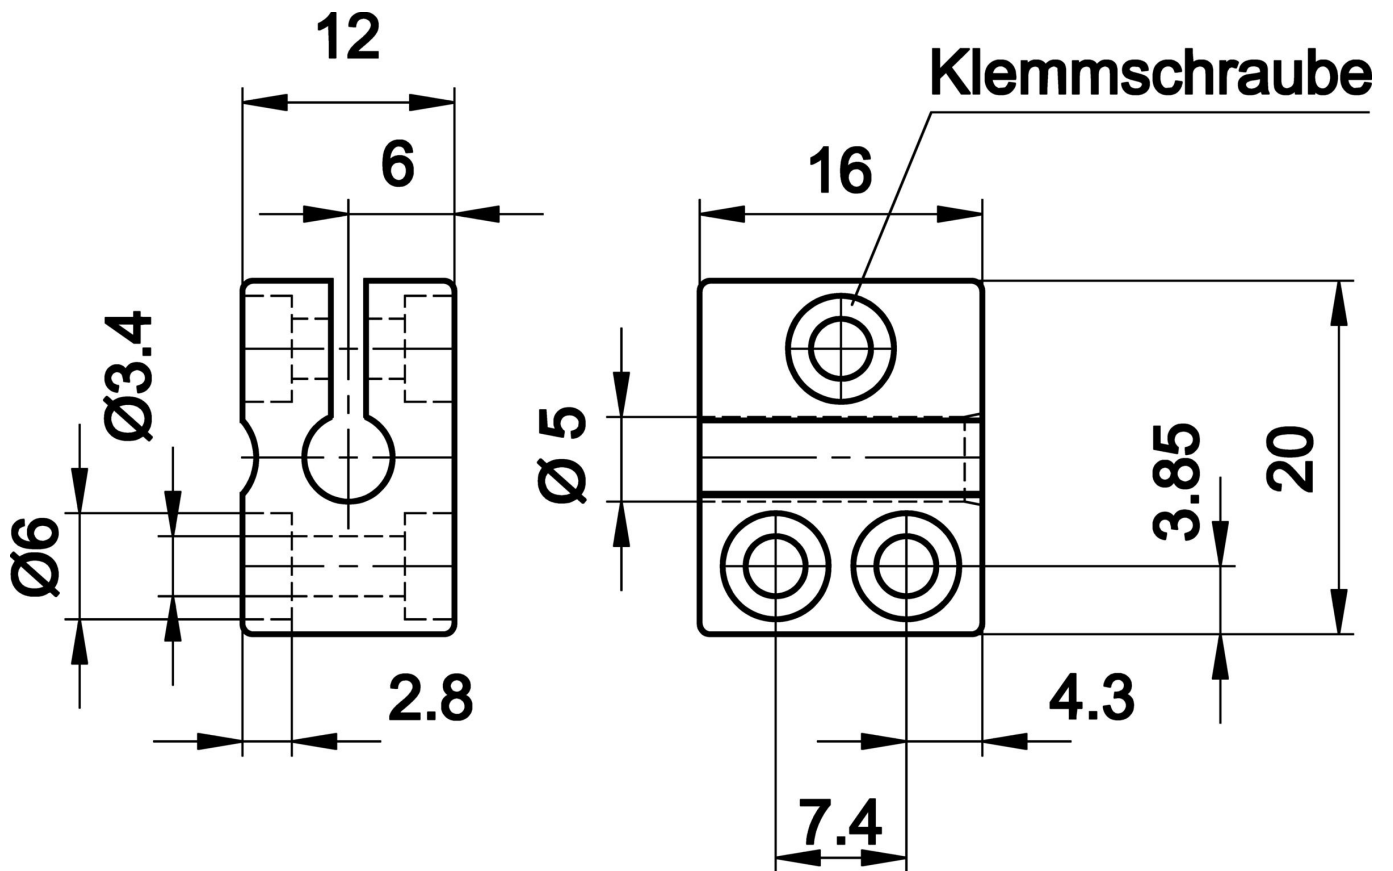

Schéma d'encombrement

Montage

Le montage / l'installation ne doit être effectué que par un électricien spécialisé !

Élimination

Numéro WEEE selon § 6 alinéa 3 ElektroG : 40951076

Consignes de sécurité

/ Avant la mise en service, veuillez vous assurer que toutes les consignes de sécurité figurant éventuellement dans la documentation du produit ont été respectées.

/ En cas d'impact direct sur la sécurité des personnes, l'utilisation de ces produits est interdite.