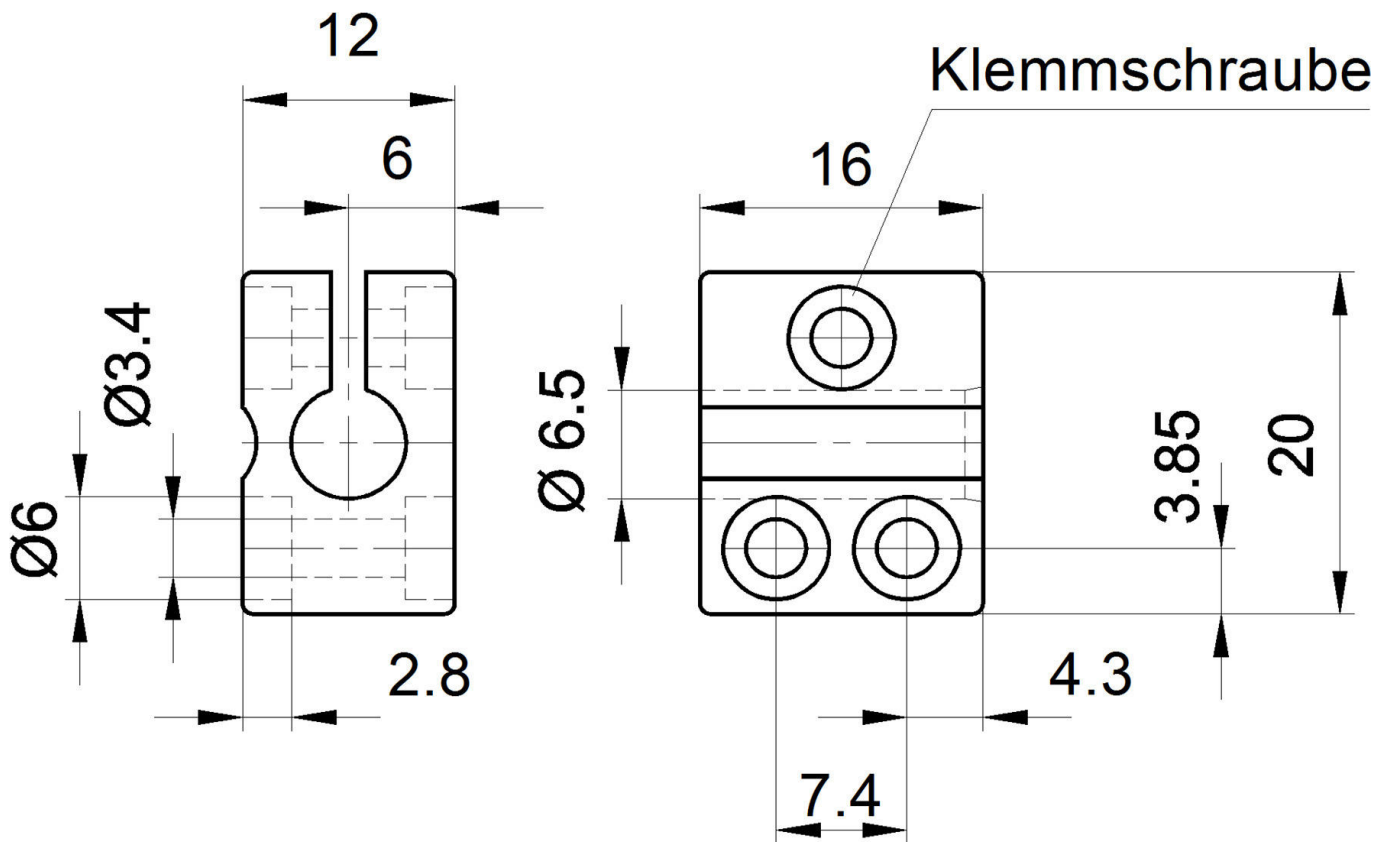

AY000046

Příslušenství • Montáž - rychloupínáky

Příslušenství Snímač, Ø6,5mm, Plast, pro snímač 6,5mm, pro Nástěnná montáž, Šroubové upevnění

Mechanické vlastnosti

Průměr pro snímač	6,5 mm
Druh montáže	Šroubové upevnění
Jmenovitý průměr	6,5 mm
K připevnění na	Nástěnná montáž

Klasifikace

ETIM 8	EC000127 Upevňovací svorka pro kabely/potrubí
--------	---

Další

Skupina produktů IPF	900 Příslušenství
Rozměry balení	120 x 100 x 12 mm
Hrubá váha	5 g
Číslo zboží	39269097
WEEE číslo	40951076
V souladu s ODS	Ano
V souladu s POP	Ano
V souladu s REACH	Ano
V souladu s RoHS	Ano

Rozměrový výkres

Výňatek z programu příslušenství

AY000009

Příslušenství Snímač, Ø6mm, Hliník, pro snímač 6mm, pro Nástěnná montáž, Šroubové upevnění

AY000019

Příslušenství Snímač, Ø6,5mm, Hliník, pro snímač 6,5mm, pro Nástěnná montáž, Šroubové upevnění