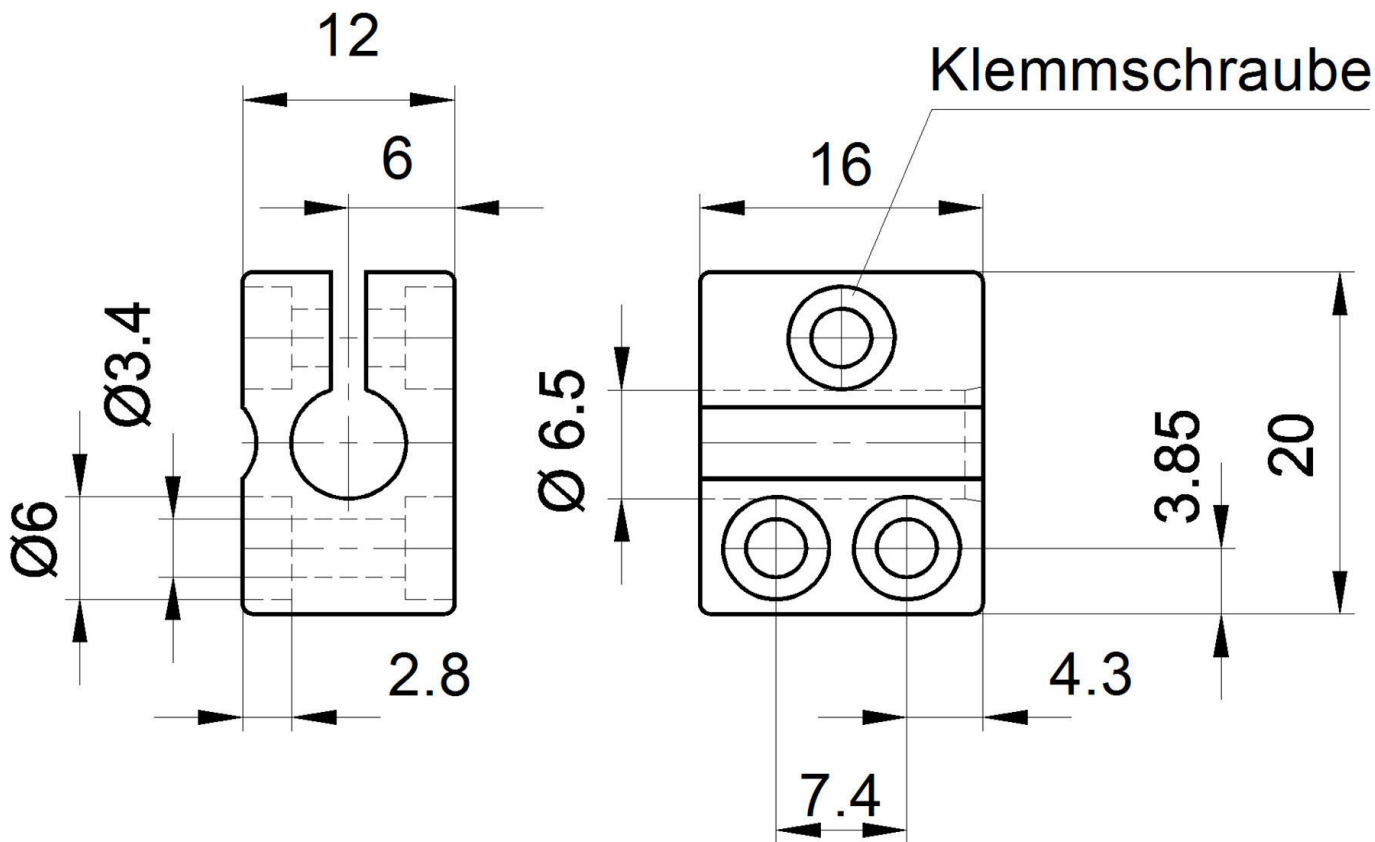

Schéma d'encombrement

Extrait de la gamme d'accessoires

AY000009

Accessoires Capteur, Ø6mm, aluminium, pour capteur 6mm, pour montage mural, fixation par vis

AY000019

Accessoires Capteur, Ø6,5mm, aluminium, pour capteur 6,5mm, pour montage mural, fixation par vis

[Vous trouverez d'autres accessoires sur notre site Internet](#)

Montage

Le montage / l'installation ne doit être effectué que par un électricien spécialisé !

Élimination

Numéro WEEE selon § 6 alinéa 3 ElektroG : 40951076

Consignes de sécurité

/ Avant la mise en service, veuillez vous assurer que toutes les consignes de sécurité figurant éventuellement dans la documentation du produit ont été respectées.

/ En cas d'impact direct sur la sécurité des personnes, l'utilisation de ces produits est interdite.