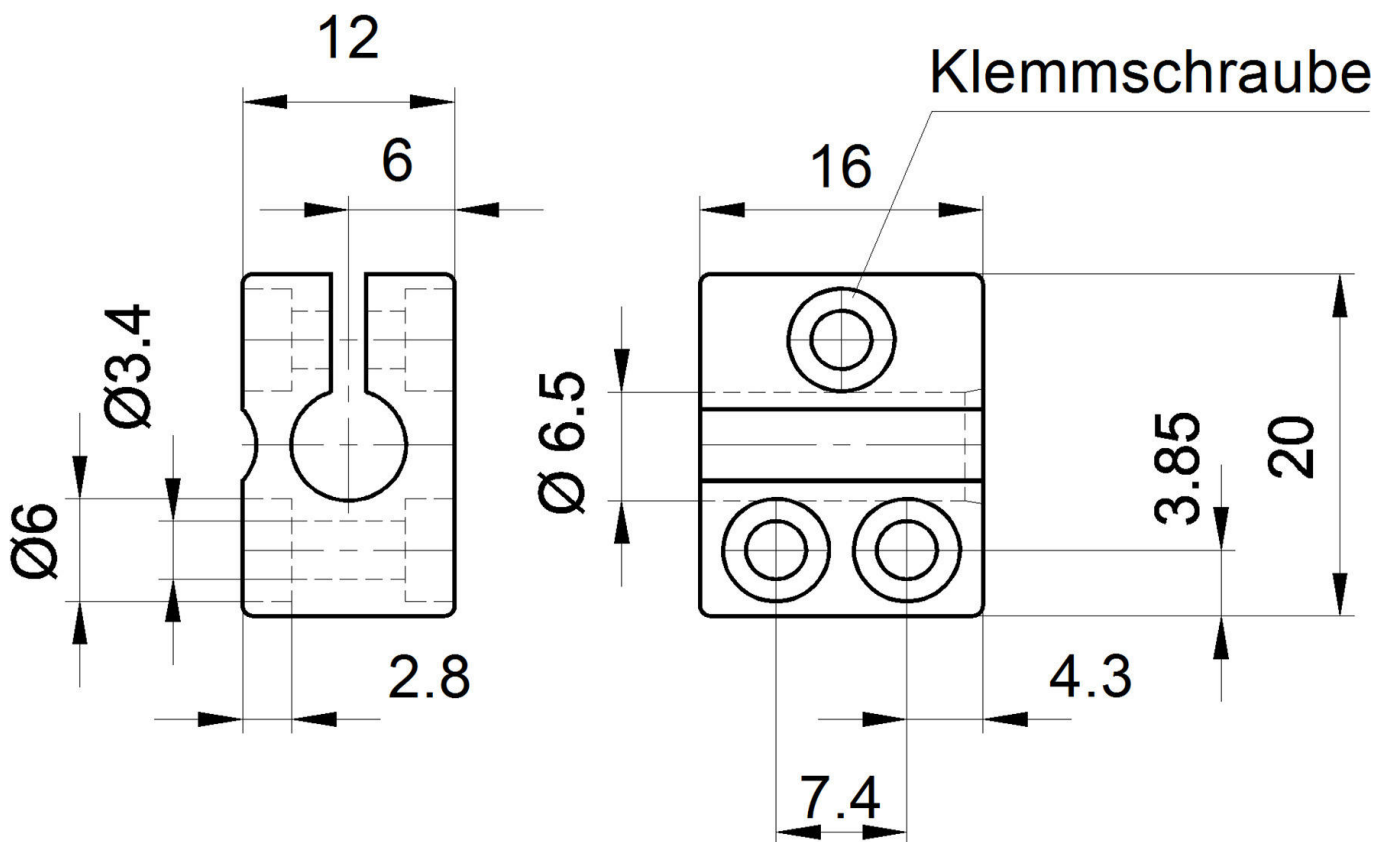

AY000046

Acessórios • Montagem - Abraçadeiras rápidas

acessórios sensor, Ø6,5mm, Plástico, Para sensor 6,5mm, para Fixação na parede, Fixação com parafusos

Características mecânicas

Diâmetro para sensor	6,5 mm
Tipo de montagem	Fixação por parafuso
Diâmetro nominal	6,5 mm
Para montagem em	Fixação na parede

Classificação

ETIM 8	EC000127 Braçadeira de fixação para cabos/tubos
--------	---

Mais

Grupo de produtos IPF	900 acessórios
dimensões da embalagem	120 x 100 x 12 mm
Peso bruto	5 g
Número da pauta aduaneira	39269097
Número WEEE	40951076
Conformidade com OzDS	Sim
Compatível com POP	Sim
Em conformidade com o REACH	Sim
Conformidade com RoHS	Sim

Desenho dimensional

Programa de acessórios de extracção

AY000009

acessórios sensor, Ø6mm,
Alumínio, Para sensor 6mm, para
Fixação na parede, Fixação com
parafusos

AY000019

acessórios sensor, Ø6,5mm,
Alumínio, Para sensor 6,5mm,
para Fixação na parede, Fixação
com parafusos