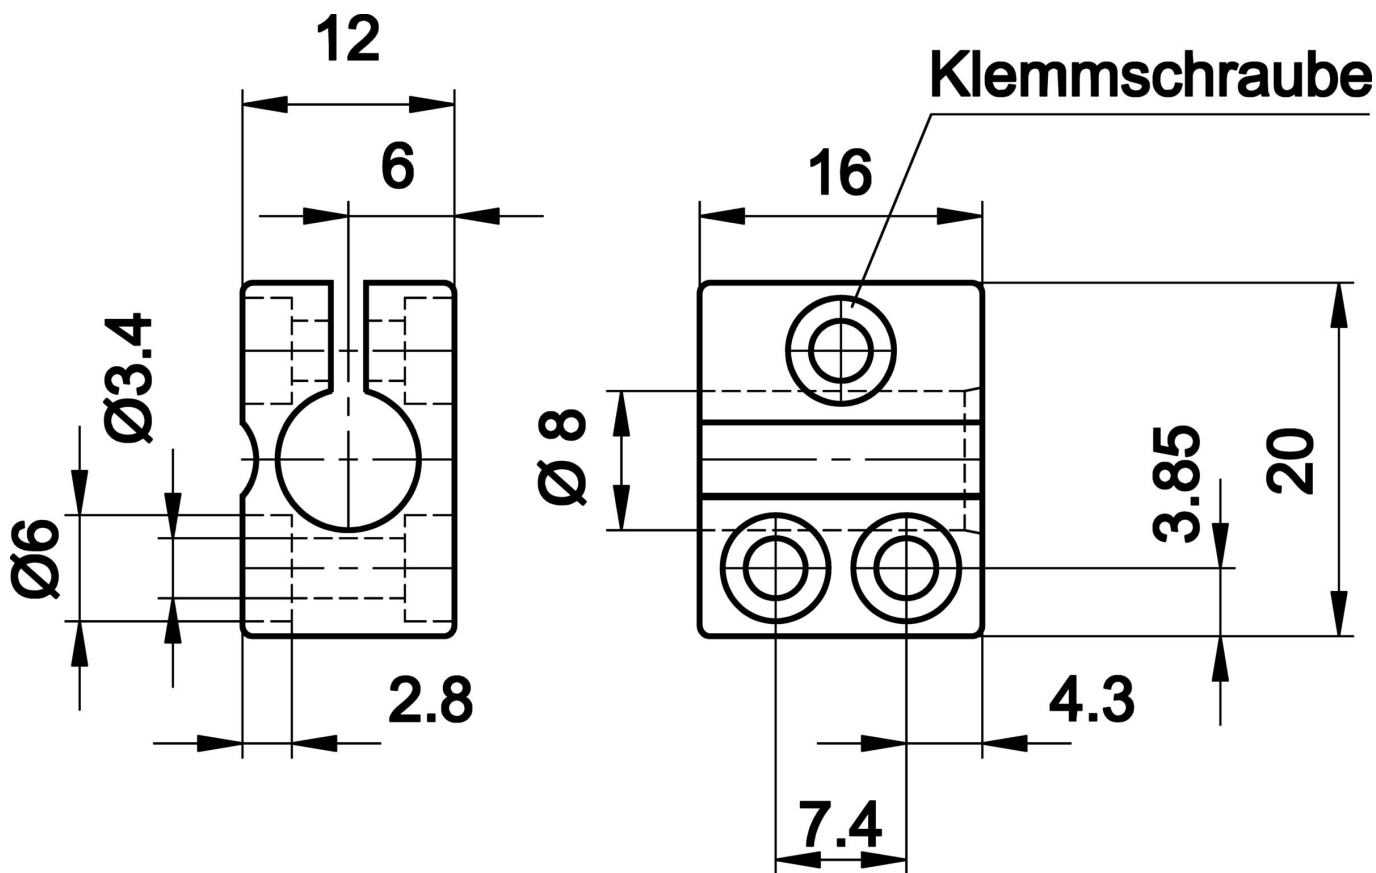

AY000047

Příslušenství • Montáž - rychloupínáky

Příslušenství Snímač, Ø8mm, Plast, pro snímač 8mm, pro Nástěnná montáž, Šroubové upevnění

Mechanické vlastnosti

Průměr	8 mm
pro snímač	8mm
Druh montáže	Šroubové upevnění
Jmenovitý průměr	8 mm
K připevnění na	Nástěnná montáž

Klasifikace

ETIM 8	EC000127 Upevňovací svorka pro kabely/potrubí
--------	---

Další

Skupina produktů IPF	900 Příslušenství
Rozměry balení	120 x 100 x 18 mm
Hrubá váha	5 g
Číslo zboží	39269097
WEEE číslo	40951076
V souladu s ODS	Ano
V souladu s POP	Ano
V souladu s REACH	Ano
V souladu s RoHS	Ano

Rozměrový výkres

Montáž

Montáž / instalaci smí provádět pouze kvalifikovaný elektrikář!

Likvidace

Číslo WEEE podle § 6 odst. 3 ElektroG: 40951076

Bezpečnostní pokyny

- / Před uvedením do provozu prosím zkontrolujte, zda byly dodrženy veškeré bezpečnostní pokyny, které jsou případně uvedené v dokumentaci výrobku.
- / Nikdy nepoužívejte tato zařízení v aplikacích, kde bezpečnost osob závisí na jejich funkčnosti.