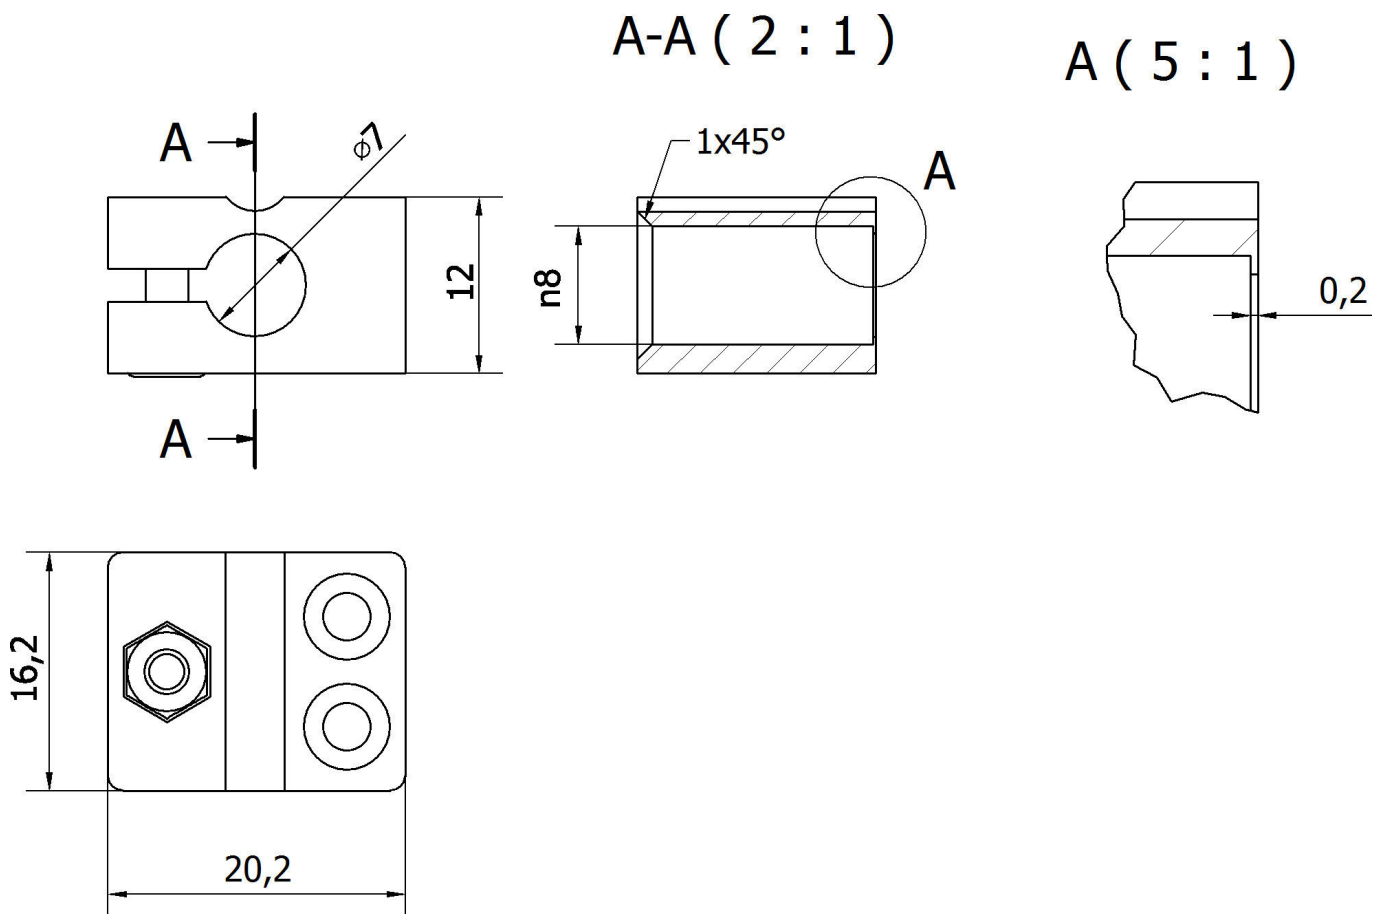

Rozměrový výkres

Montáž

Montáž / instalaci smí provádět pouze kvalifikovaný elektrikář!

Likvidace

Číslo WEEE podle § 6 odst. 3 ElektroG:
40951076

Bezpečnostní pokyny

/ Před uvedením do provozu prosím zkontrolujte, zda byly dodrženy veškeré bezpečnostní pokyny, které jsou případně uvedené v dokumentaci výrobku.

/ Nikdy nepoužívejte tato zařízení v aplikacích, kde bezpečnost osob závisí na jejich funkčnosti.