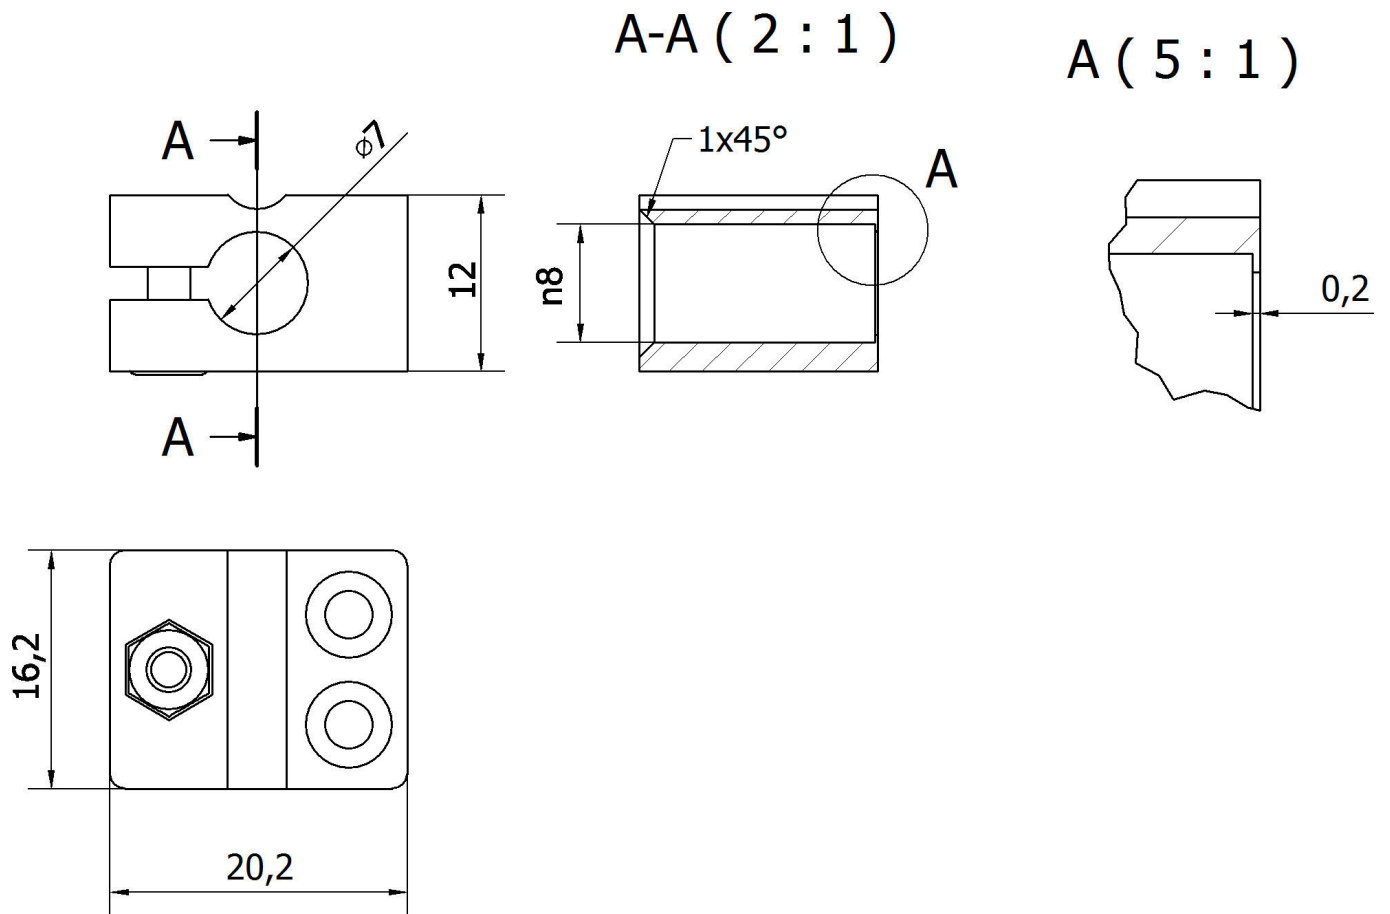

Dibujo acotado

Montaje

El montaje/la instalación solo debe ser llevado a cabo por electricistas cualificados.

Eliminación de residuos

Número WEEE según § 6 párrafo 3 ElektroG: 40951076

Indicaciones de seguridad

- **/** Antes de la puesta en marcha, asegúrese de que se han respetado todas las indicaciones de seguridad indicadas en la documentación del producto.
- **/** El uso de estos productos está prohibido si tienen un efecto directo en la seguridad de las personas.