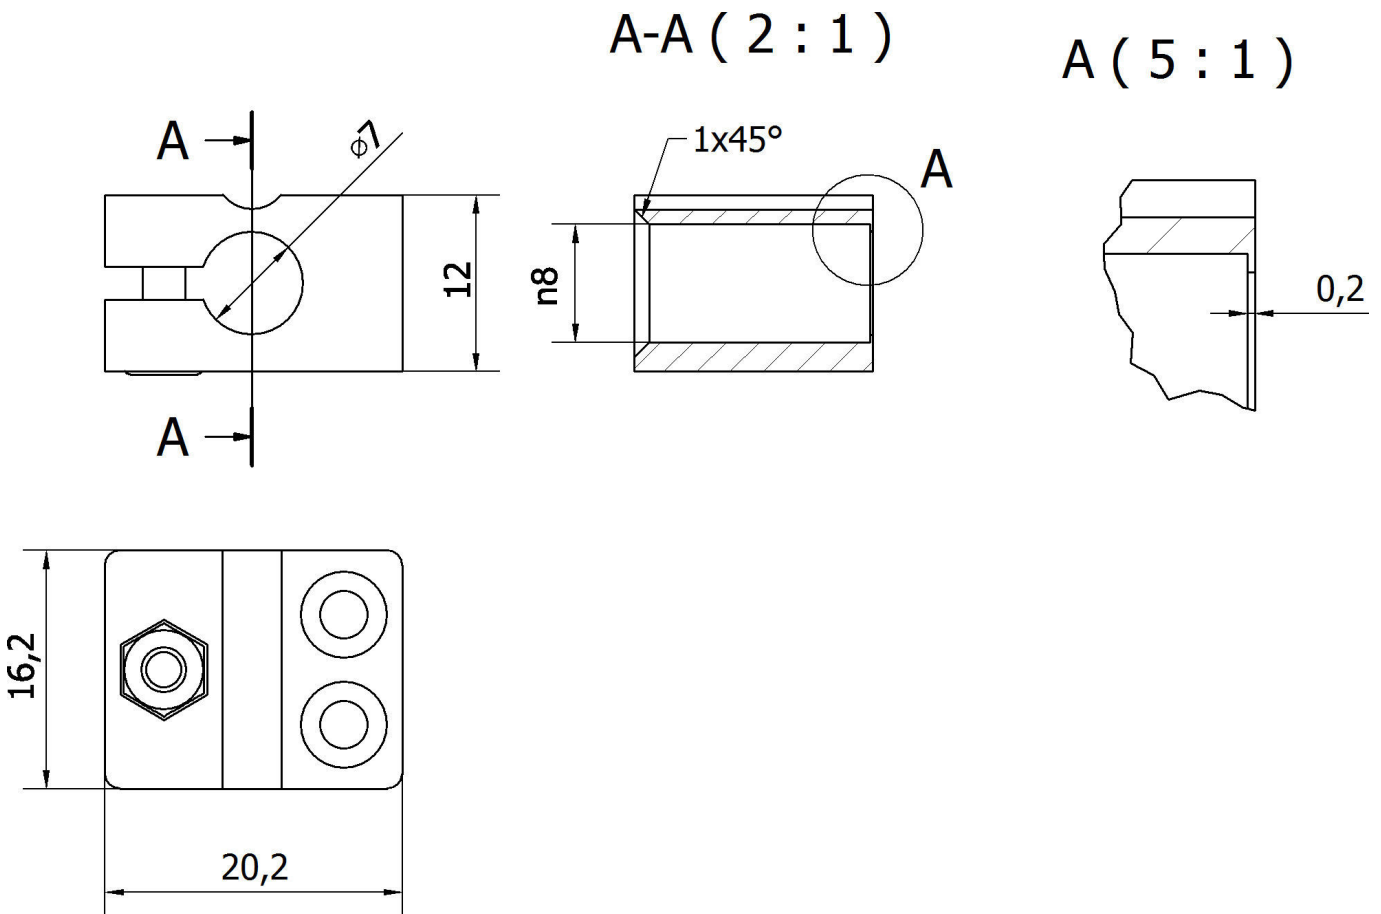

Schéma d'encombrement

Montage

Le montage / l'installation ne doit être effectué que par un électricien spécialisé !

Élimination

Numéro WEEE selon § 6 alinéa 3 ElektroG : 40951076

Consignes de sécurité

- **/** Avant la mise en service, veuillez vous assurer que toutes les consignes de sécurité figurant éventuellement dans la documentation du produit ont été respectées.
- **/** En cas d'impact direct sur la sécurité des personnes, l'utilisation de ces produits est interdite.