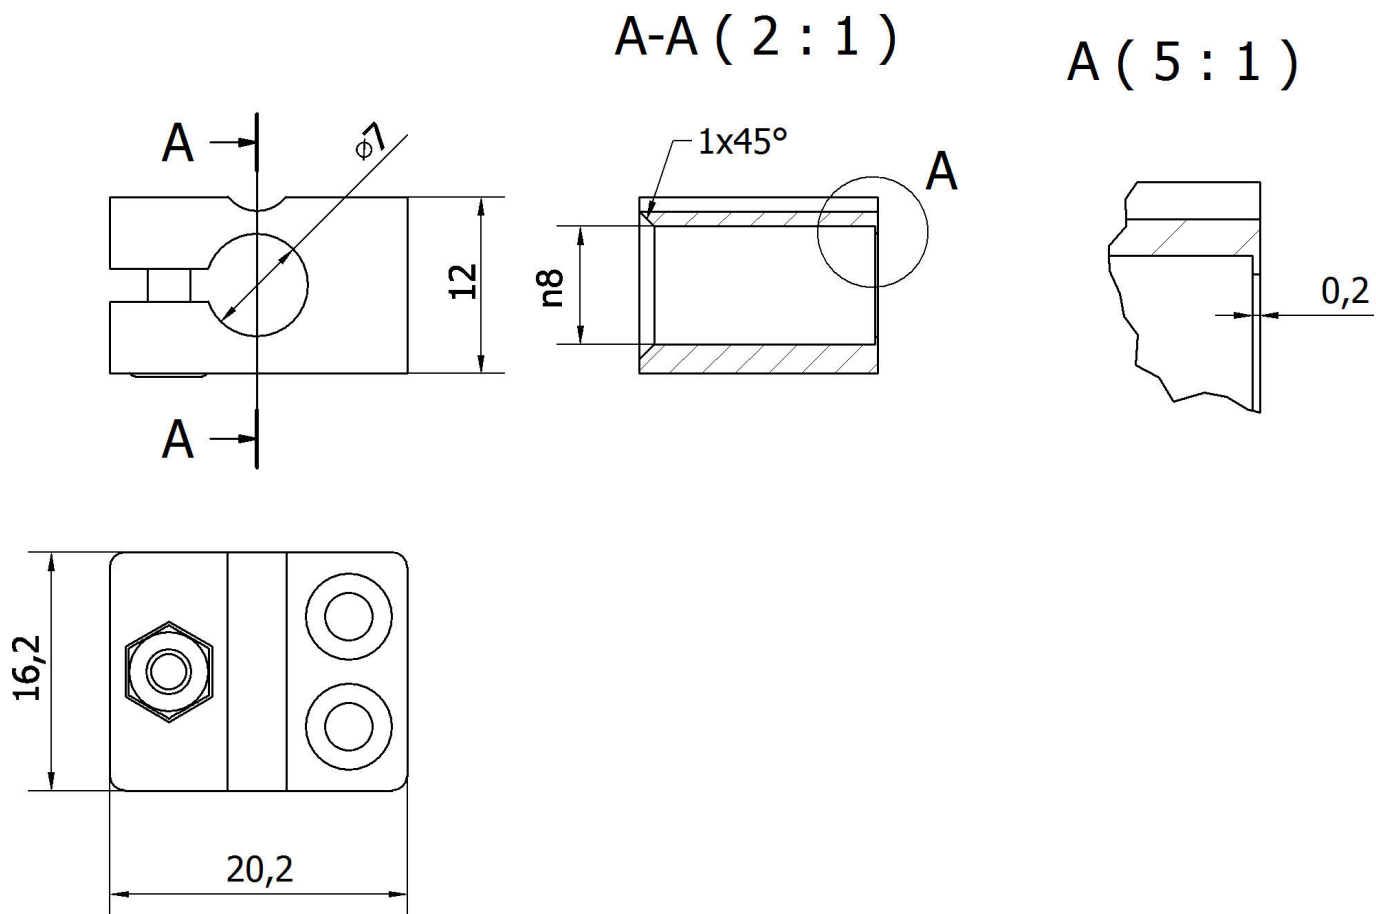

Desenho dimensional

Instalação

A montagem / instalação só pode ser efectuada por um electricista qualificado!

Eliminação

Número WEEE de acordo com § 6 para. 3
ElektroG: 40951076

Avisos de segurança

- / Antes da primeira utilização, certifique-se de que segue todas as instruções de segurança que possam ser fornecidas nas informações sobre o produto.
- / Nunca utilize estes dispositivos em aplicações em que a segurança de uma pessoa dependa da sua funcionalidade.