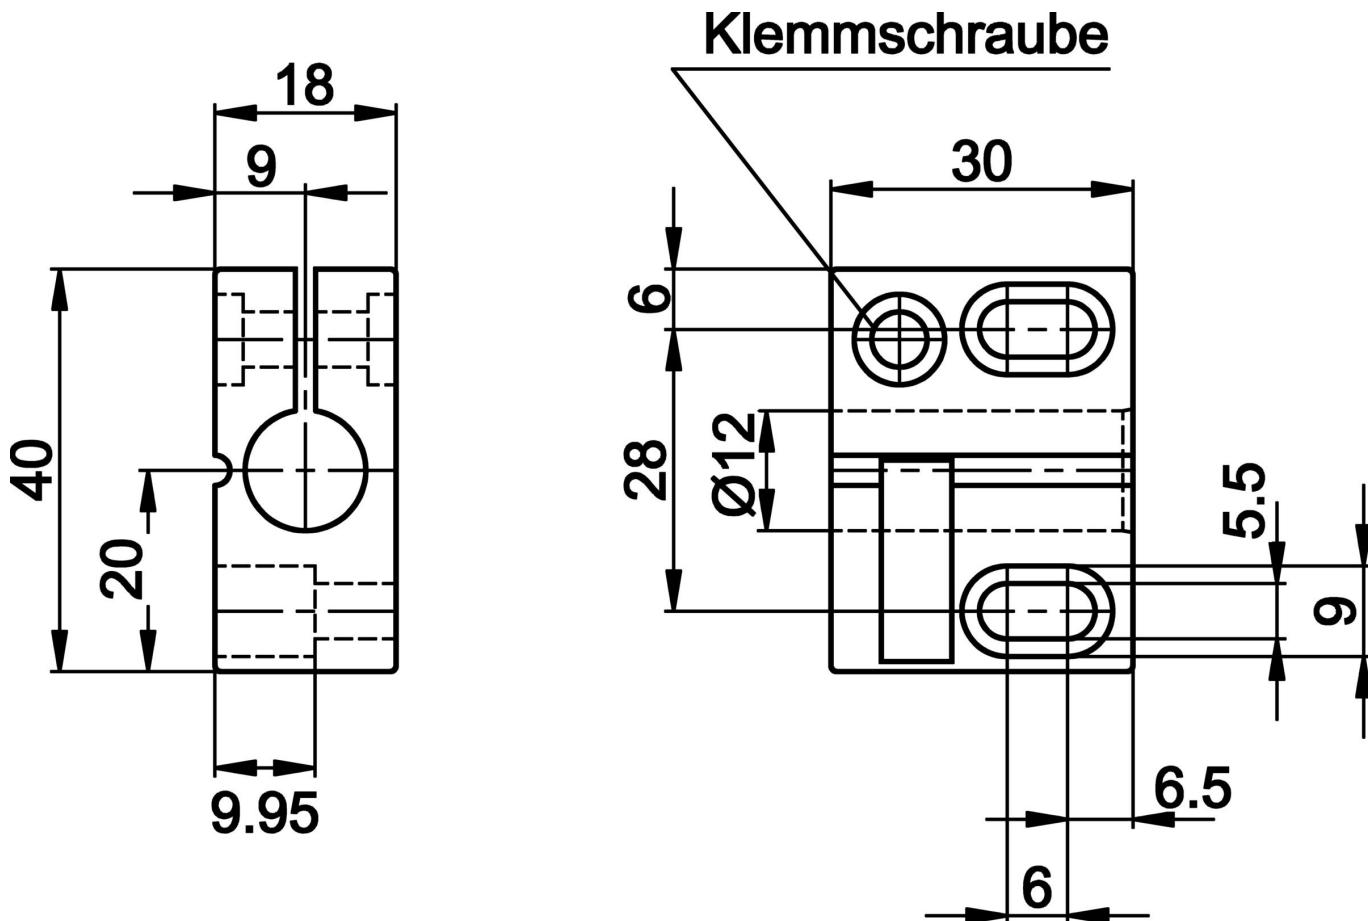

AY000049

Příslušenství • Montáž - rychloupínáky

Příslušenství Snímač, Ø12mm, Plast, pro snímač 12mm, pro Nástěnná montáž, Šroubové upevnění

Mechanické vlastnosti

Průměr pro snímač	12 mm
Druh montáže	Šroubové upevnění
Jmenovitý průměr	12 mm
K připevnění na	Nástěnná montáž

Klasifikace

ETIM 8	EC000127 Upevňovací svorka pro kabely/potrubí
--------	---

Další

Skupina produktů IPF	900 Příslušenství
Rozměry balení	120 x 100 x 17 mm
Hrubá váha	21 g
Číslo zboží	39269097
WEEE číslo	40951076
V souladu s ODS	Ano
V souladu s POP	Ano
V souladu s REACH	Ano
V souladu s RoHS	Ano

Rozměrový výkres

Výňatek z programu příslušenství

AY000053

Příslušenství Snímač, Upevňovací sada, Plast

AY000054

Příslušenství Snímač, Upevňovací úhelníky, 61x30x40mm, Upevňovací materiál pro držák, Plast, 90°