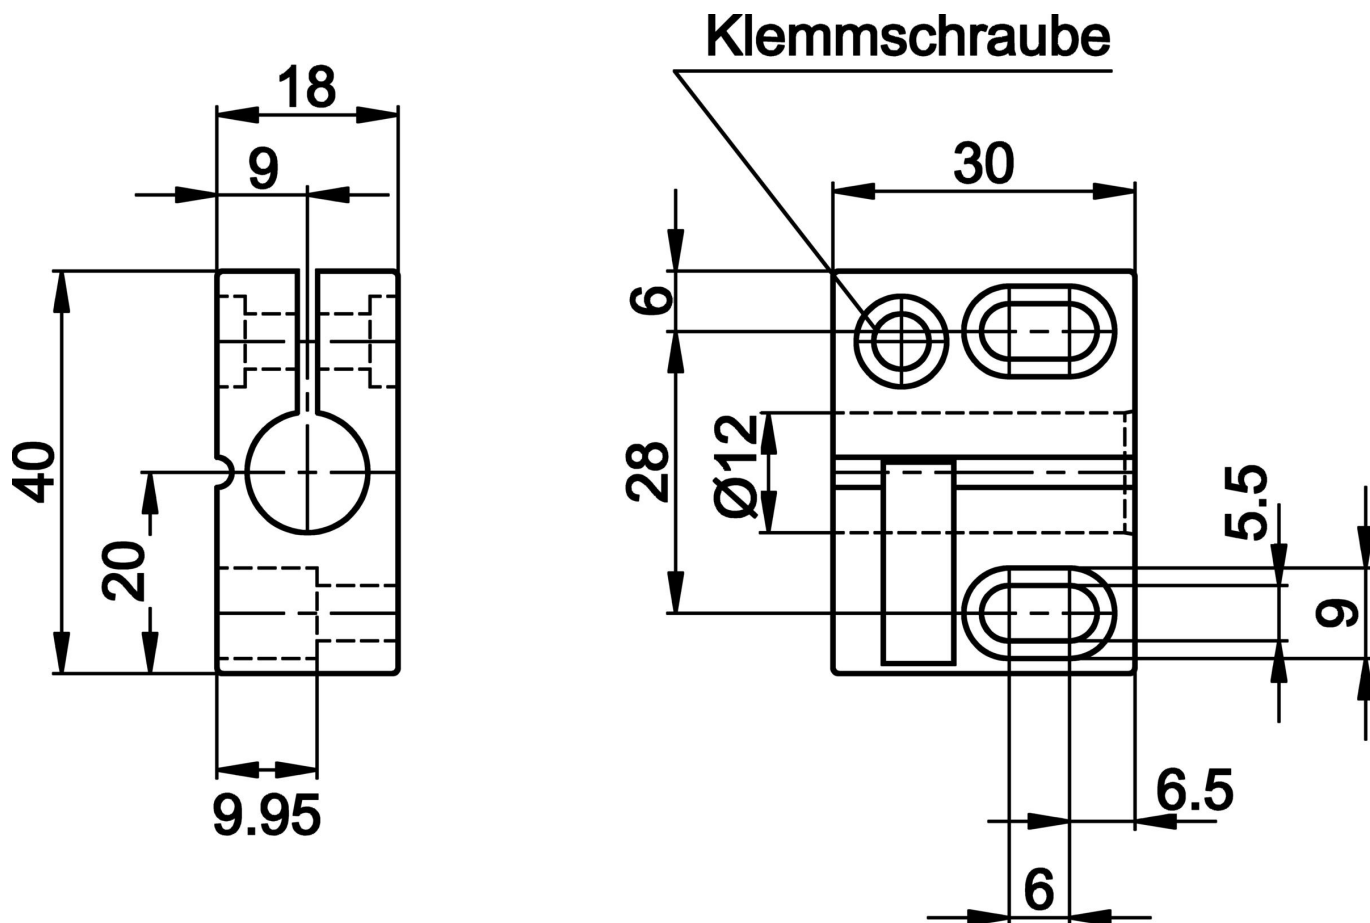

AY000049

Accessoires • Montage - Colliers de serrage

Accessoires Capteur, Ø12mm, plastique, pour capteur 12mm, pour montage mural, fixation par vis

Propriétés mécaniques

Diamètre	12 mm
pour capteur	12mm
Type de montage	Fixation par vis
Diamètre nominal	12 mm
Pour la fixation sur	Montage mural

Classification

ETIM 8	EC000127 Collier de fixation pour câbles/tubes
--------	--

Autre

Groupe de produits IPF	900 Accessoires
Dimensions de l'emballage	120 x 100 x 17 mm
Poids brut	21 g
Numéro de tarif douanier	39269097
Numéro WEEE	40951076
Conforme à la norme OzDS	Oui
Conforme au POP	Oui
Conforme à REACH	Oui
Conforme à la directive RoHS	Oui

Schéma d'encombrement

Extrait de la gamme d'accessoires

AY000053

Accessoires Capteur, kit de fixation, plastique

AY000054

Accessoires Capteur, équerre de fixation, 61x30x40mm, matériel de fixation pour support, plastique, 90