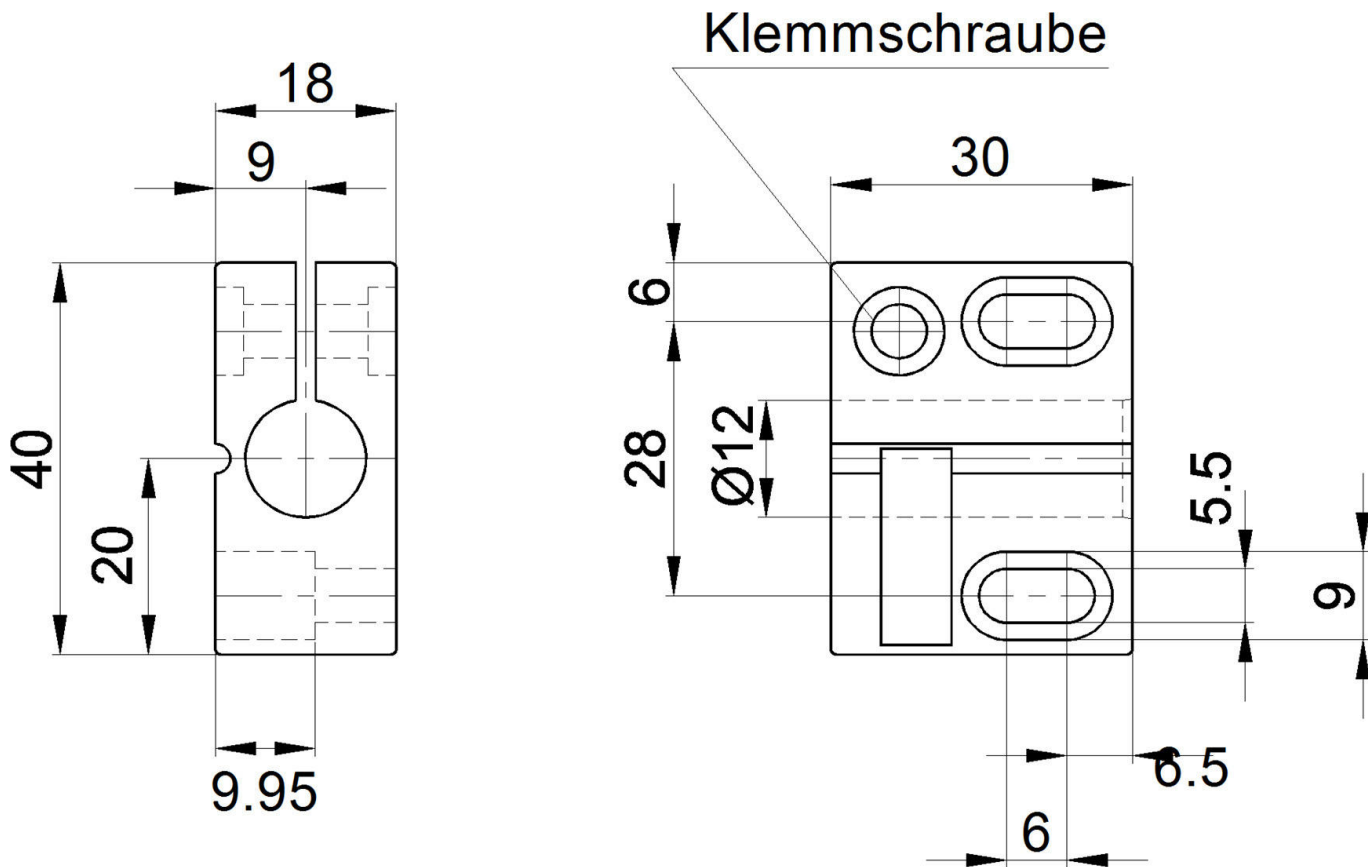

AY000050

Příslušenství • Montáž - rychloupínáky

Příslušenství Snímač, Ø12mm, Plast, pro snímač 12mm, pro Nástěnná montáž, Šroubové upevnění, s pevným dorazem

Mechanické vlastnosti

Průměr	12 mm
pro snímač	12mm
Druh montáže	Šroubové upevnění
Jmenovitý průměr	12 mm
K připevnění na	Nástěnná montáž

Ostatní vlastnosti

Verze	S pevným dorazem
-------	------------------

Klasifikace

ETIM 8	EC000127 Upevňovací svorka pro kabely/potrubí
--------	---

Další

Skupina produktů IPF	900 Příslušenství
Rozměry balení	120 x 100 x 19 mm
Hrubá váha	21 g
Číslo zboží	39269097
WEEE číslo	40951076
V souladu s ODS	Ano
V souladu s POP	Ano
V souladu s REACH	Ano
V souladu s RoHS	Ano

Rozměrový výkres

Výňatek z programu příslušenství

AY000053

Příslušenství Snímač, Upevňovací sada, Plast

AY000054

Příslušenství Snímač, Upevňovací úhelníky, 61x30x40mm, Upevňovací materiál pro držák, Plast, 90°