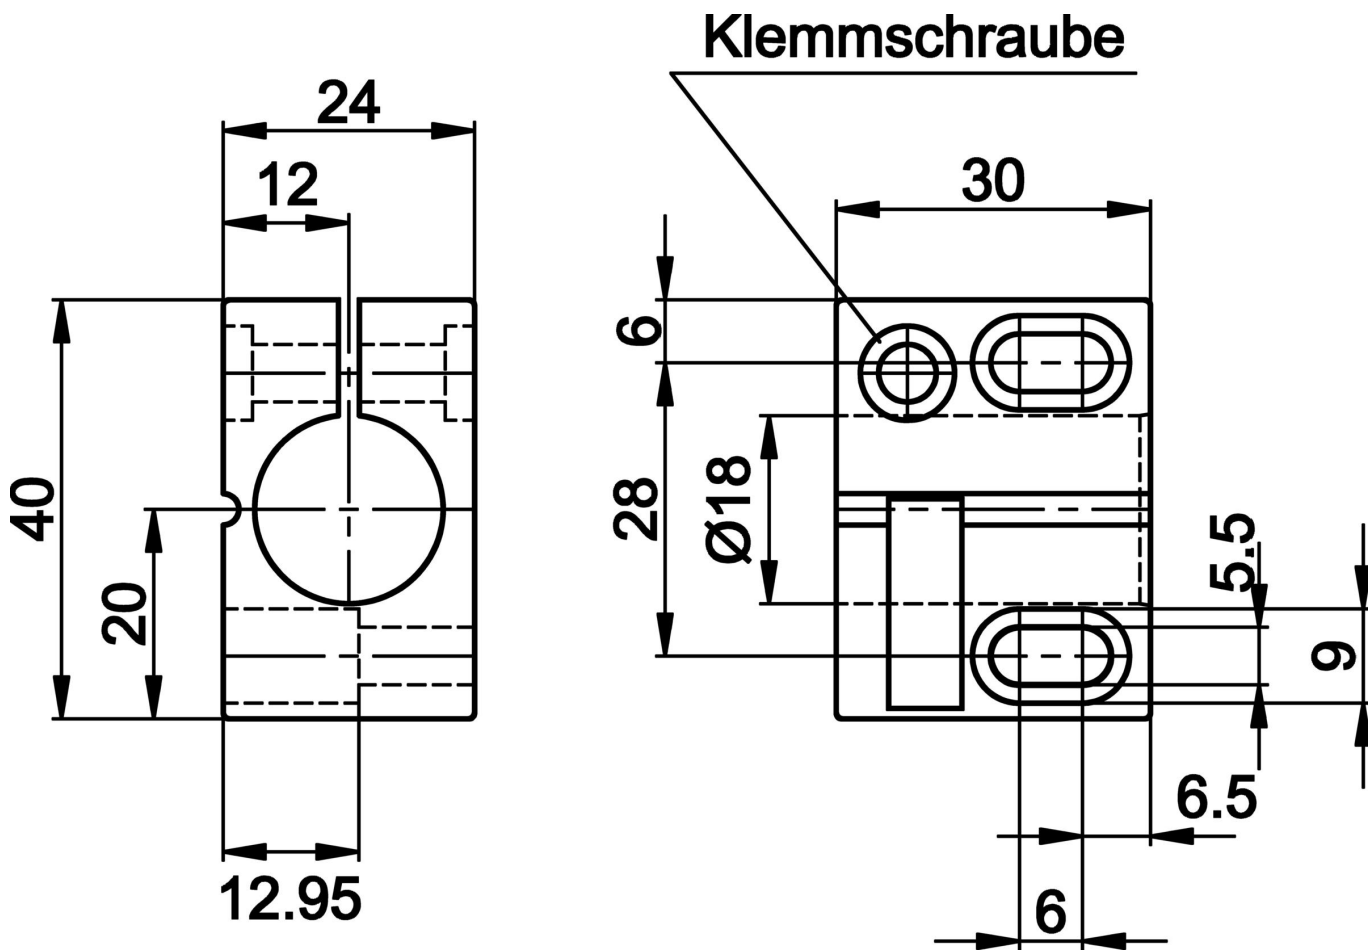

AY000051

Příslušenství • Montáž - rychloupínáky

Příslušenství Snímač, Ø18mm, Plast, pro snímač 18mm, pro Nástěnná montáž, Šroubové upevnění

Mechanické vlastnosti

Průměr	18 mm
pro snímač	18mm
Druh montáže	Šroubové upevnění
Jmenovitý průměr	18 mm
K připevnění na	Nástěnná montáž

Klasifikace

ETIM 8	EC000127 Upevňovací svorka pro kabely/potrubí
--------	---

Další

Skupina produktů IPF	900 Příslušenství
Rozměry balení	120 x 100 x 29 mm
Hrubá váha	22 g
Číslo zboží	39269097
WEEE číslo	40951076
V souladu s ODS	Ano
V souladu s POP	Ano
V souladu s REACH	Ano
V souladu s RoHS	Ano

Rozměrový výkres

Výňatek z programu příslušenství

AY000053

Příslušenství Snímač, Upevňovací sada, Plast

AY000054

Příslušenství Snímač, Upevňovací úhelníky, 61x30x40mm, Upevňovací materiál pro držák, Plast, 90°