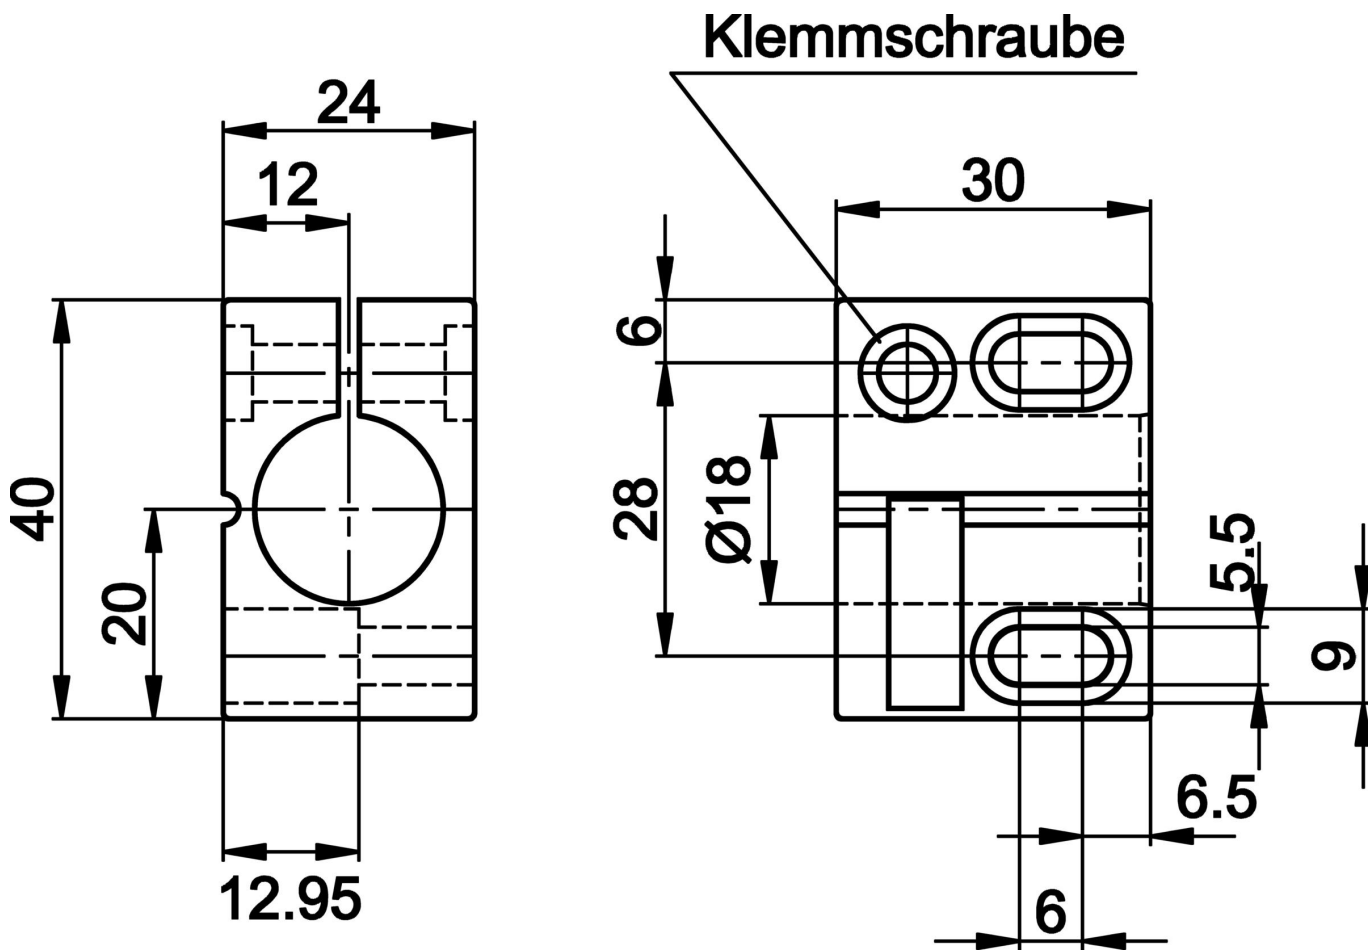

AY000051

Accessoires • Montage - Colliers de serrage

Accessoires Capteur, Ø18mm, plastique, pour capteur 18mm, pour montage mural, fixation par vis

Propriétés mécaniques

Diamètre	18 mm
pour capteur	18mm
Type de montage	Fixation par vis
Diamètre nominal	18 mm
Pour la fixation sur	Montage mural

Classification

ETIM 8	EC000127 Collier de fixation pour câbles/tubes
--------	--

Autre

Groupe de produits IPF	900 Accessoires
Dimensions de l'emballage	120 x 100 x 29 mm
Poids brut	22 g
Numéro de tarif douanier	39269097
Numéro WEEE	40951076
Conforme à la norme OzDS	Oui
Conforme au POP	Oui
Conforme à REACH	Oui
Conforme à la directive RoHS	Oui

Schéma d'encombrement

Extrait de la gamme d'accessoires

AY000053

Accessoires Capteur, kit de fixation, plastique

AY000054

Accessoires Capteur, équerre de fixation, 61x30x40mm, matériel de fixation pour support, plastique, 90