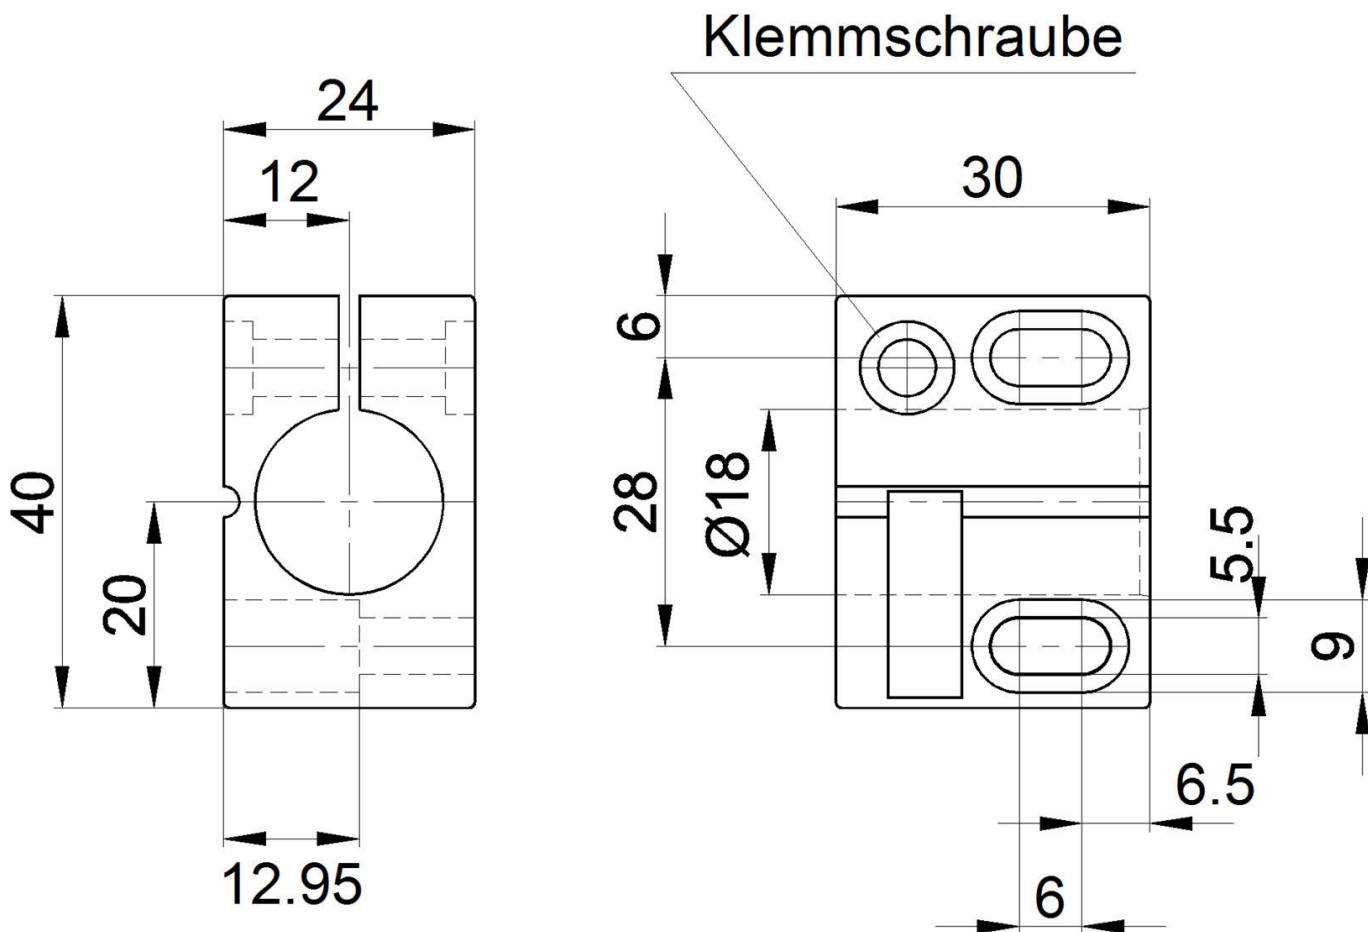

AY000052

Příslušenství • Montáž - rychloupínáky

Příslušenství Snímač, Ø18mm, Plast, pro snímač 18mm, pro Nástěnná montáž, Šroubové upevnění, s pevným dorazem

Mechanické vlastnosti

Průměr pro snímač	18 mm
Druh montáže	Šroubové upevnění
Jmenovitý průměr	18 mm
K připevnění na	Nástěnná montáž

Ostatní vlastnosti

Verze	S pevným dorazem
-------	------------------

Klasifikace

ETIM 8	EC000127 Upevňovací svorka pro kabely/potrubí
--------	---

Další

Skupina produktů IPF	900 Příslušenství
Rozměry balení	120 x 100 x 29 mm
Hrubá váha	22 g
Číslo zboží	39269097
WEEE číslo	40951076
V souladu s ODS	Ano
V souladu s POP	Ano
V souladu s REACH	Ano
V souladu s RoHS	Ano

Rozměrový výkres

Výňatek z programu příslušenství

AY000053

Příslušenství Snímač, Upevňovací sada, Plast

AY000054

Příslušenství Snímač, Upevňovací úhelníky, 61x30x40mm, Upevňovací materiál pro držák, Plast, 90°