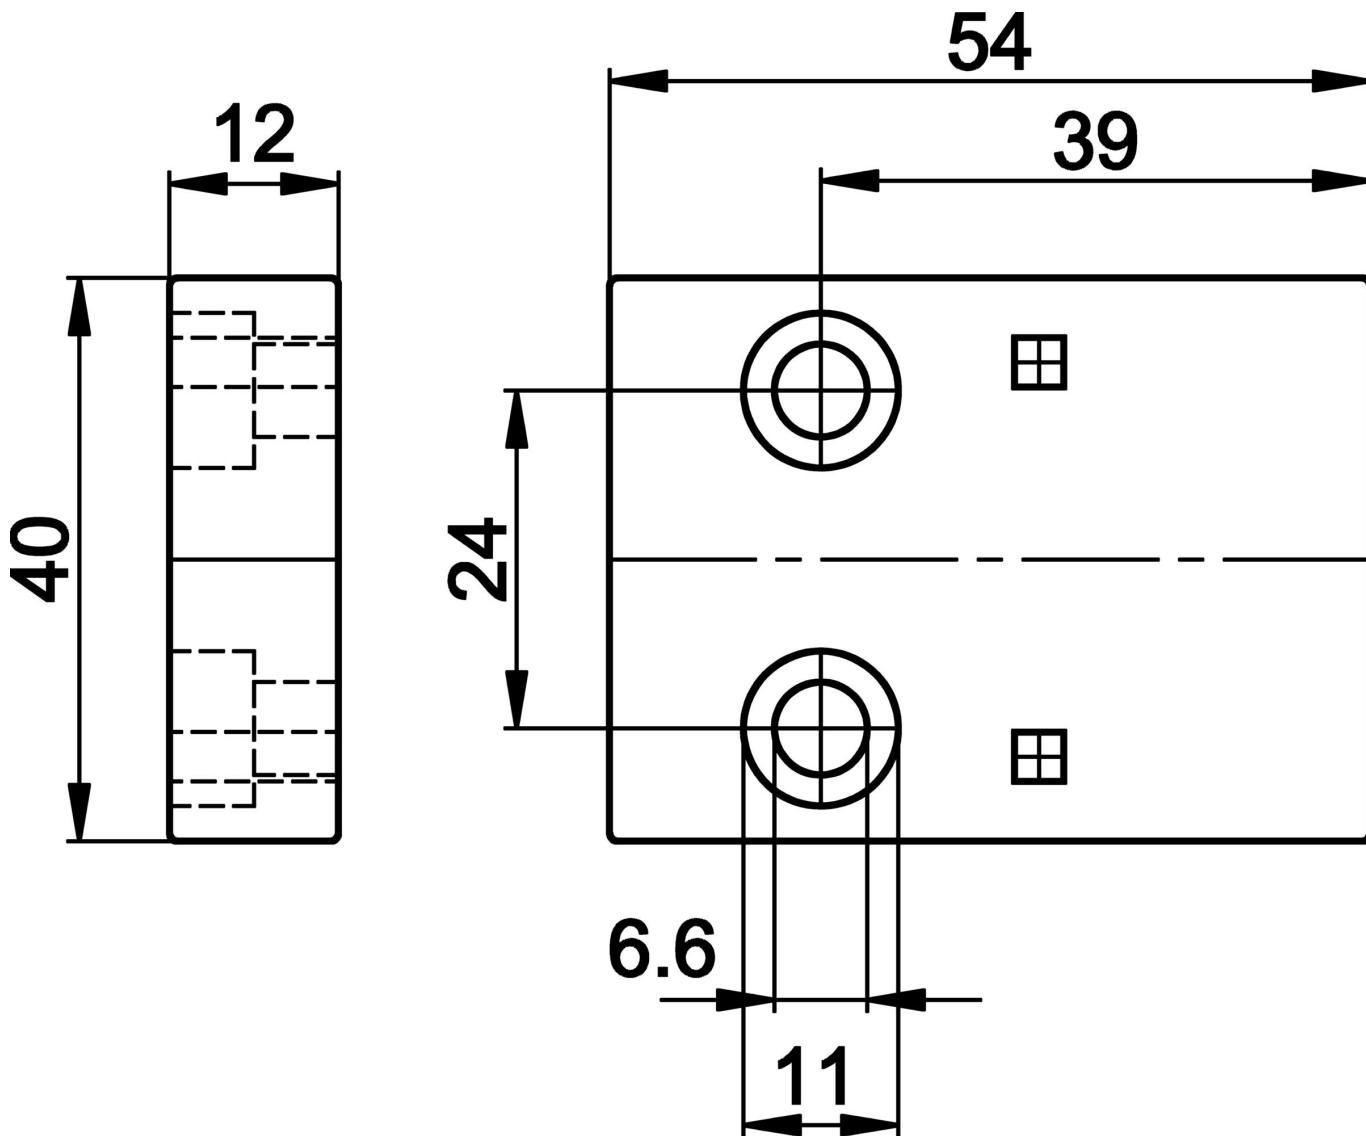

Rozměrový výkres

Montáž

Montáž / instalaci smí provádět pouze kvalifikovaný elektrikář!

Likvidace

Číslo WEEE podle § 6 odst. 3 ElektroG: 40951076

Bezpečnostní pokyny

/ Před uvedením do provozu prosím zkontrolujte, zda byly dodrženy veškeré bezpečnostní pokyny, které jsou případně uvedené v dokumentaci výrobku.

/ Nikdy nepoužívejte tato zařízení v aplikacích, kde bezpečnost osob závisí na jejich funkčnosti.