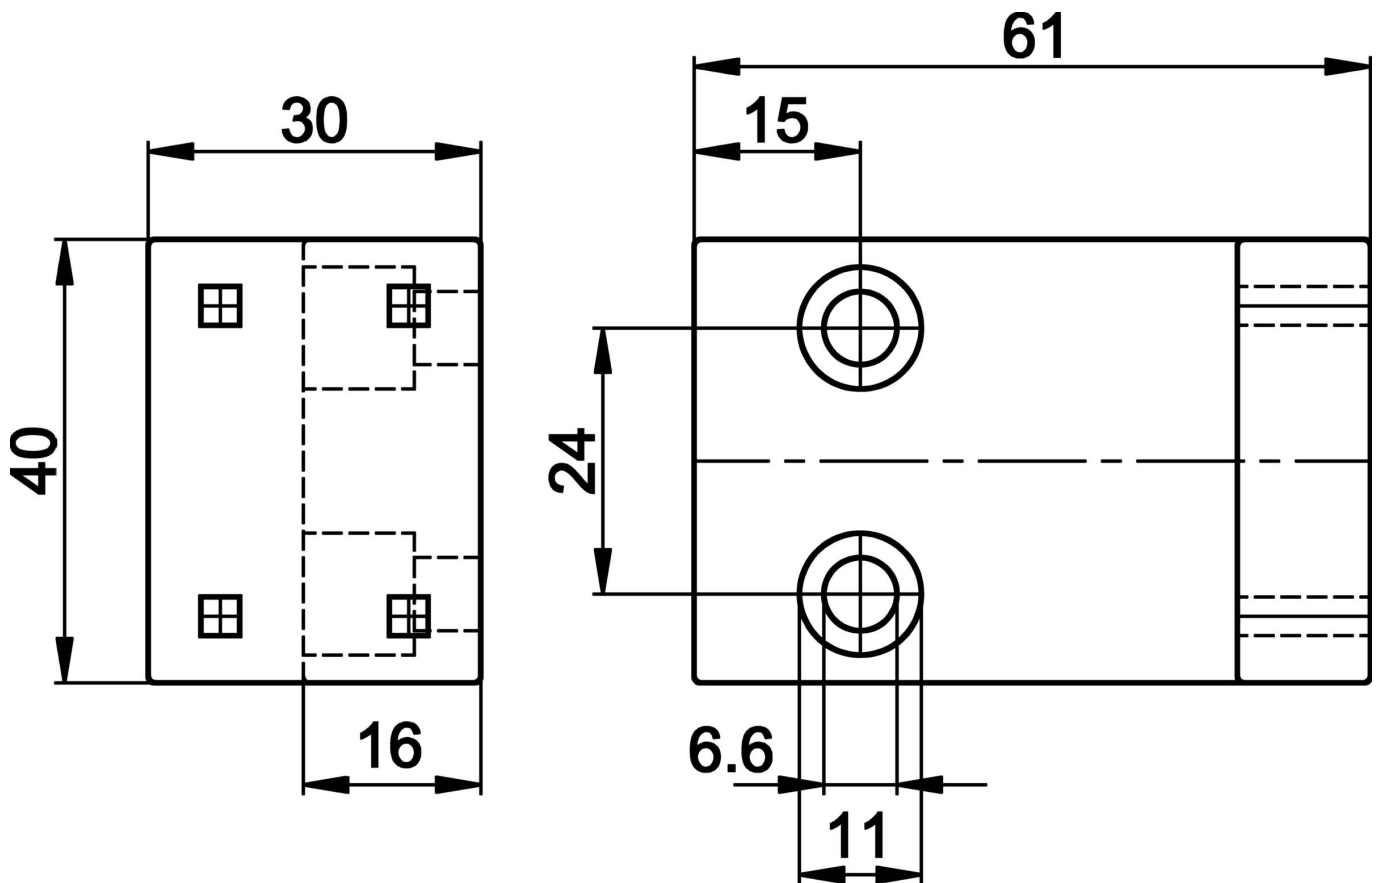

Rozměrový výkres

Montáž

Montáž / instalaci smí provádět pouze kvalifikovaný elektrikář!

Likvidace

Číslo WEEE podle § 6 odst. 3 ElektroG:
40951076

Bezpečnostní pokyny

/ Před uvedením do provozu prosím zkontrolujte, zda byly dodrženy veškeré bezpečnostní pokyny, které jsou případně uvedené v dokumentaci výrobku.

/ Nikdy nepoužívejte tato zařízení v aplikacích, kde bezpečnost osob závisí na jejich funkčnosti.