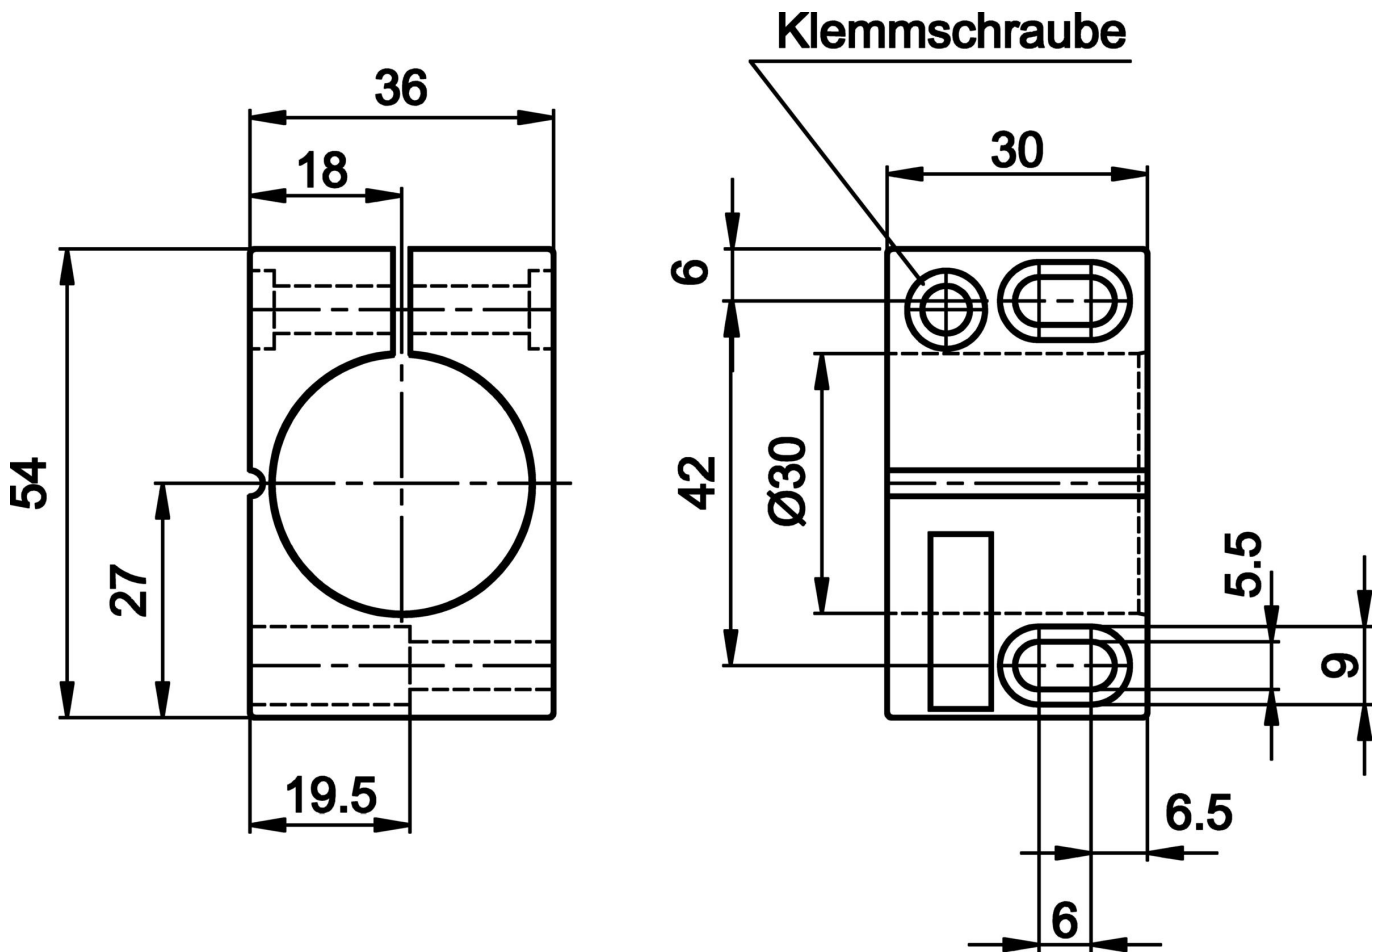

AY000061

Příslušenství • Montáž

Příslušenství Snímač, Ø30mm, Plast, pro snímač 30mm, pro Nástěnná montáž, Šroubové upevnění

Mechanické vlastnosti

Průměr	30 mm
pro snímač	30mm
Druh montáže	Šroubové upevnění
Jmenovitý průměr	30 mm
K připevnění na	Nástěnná montáž

Klasifikace

ETIM 8	EC000127 Upevňovací svorka pro kabely/potrubí
--------	---

Další

Skupina produktů IPF	900 Příslušenství
Rozměry balení	150 x 100 x 30 mm
Hrubá váha	40 g
Číslo zboží	39269097
WEEE číslo	40951076
V souladu s ODS	Ano
V souladu s POP	Ano
V souladu s REACH	Ano
V souladu s RoHS	Ano

Rozměrový výkres

Montáž

Montáž / instalaci smí provádět pouze kvalifikovaný elektrikář!

Likvidace

Číslo WEEE podle § 6 odst. 3 ElektroG:
40951076

Bezpečnostní pokyny

/ Před uvedením do provozu prosím zkontrolujte, zda byly dodrženy veškeré bezpečnostní pokyny, které jsou případně uvedené v dokumentaci výrobku.