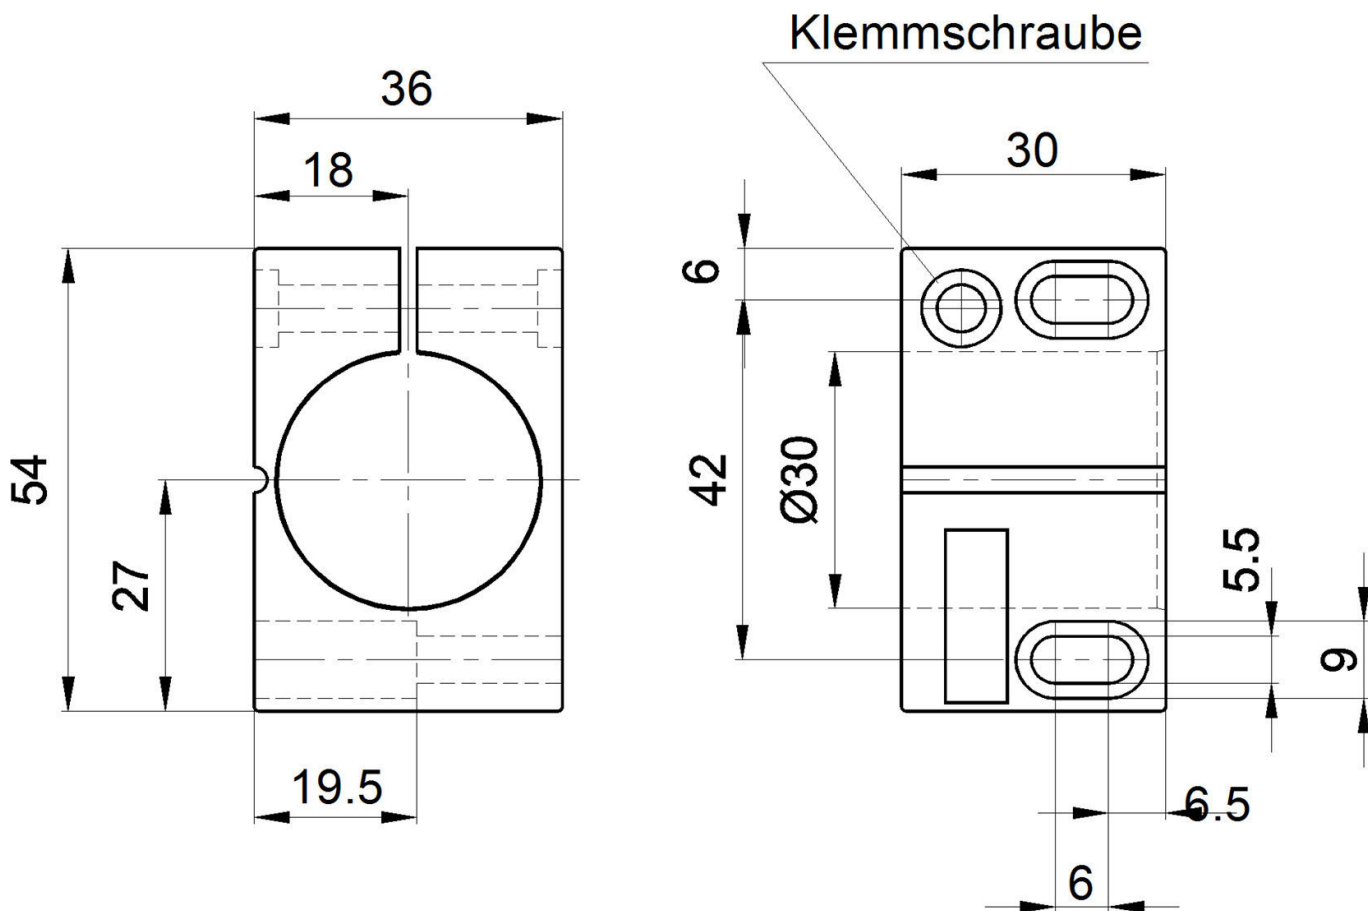

Rozměrový výkres

Montáž

Montáž / instalaci smí provádět pouze kvalifikovaný elektrikář!

Likvidace

Číslo WEEE podle § 6 odst. 3 ElektroG: 40951076

Bezpečnostní pokyny

- / Před uvedením do provozu prosím zkontrolujte, zda byly dodrženy veškeré bezpečnostní pokyny, které jsou případně uvedené v dokumentaci výrobku.
- / Nikdy nepoužívejte tato zařízení v aplikacích, kde bezpečnost osob závisí na jejich funkčnosti.