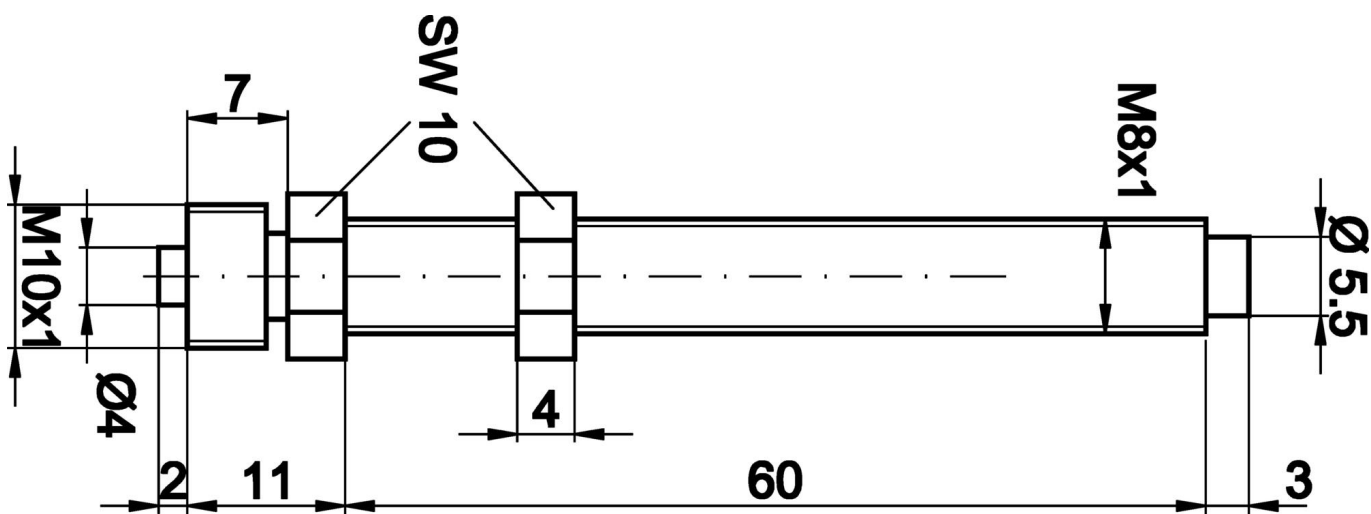

Elektrické vlastnosti

Absolutní přesnost opakování	0,01 mm
------------------------------	---------

Mechanické vlastnosti

Délka závitu	60 mm
Stoupání závitu	1 mm
Délka	75 mm
Velikost klíče	10 mm
Materiál krytu	Ocel
Max. síla dorazu	1000,00 N
Zdvih dorazu	1,00 mm
Ovládací síla	3,00 N
Rozměr závitu	M8

Rozměrový výkres

Výňatek z programu příslušenství

AY000029

Příslušenství Senzor, držák, Ø6,5 mm 20 dlouhý

AY000030

Příslušenství Senzor, držák, 13x17x35mm, hliník, levý koncový doraz

AY000162

Příslušenství, magnetické, Ø43mm, neodym-železo-bór, vnitřní závit M5, guma