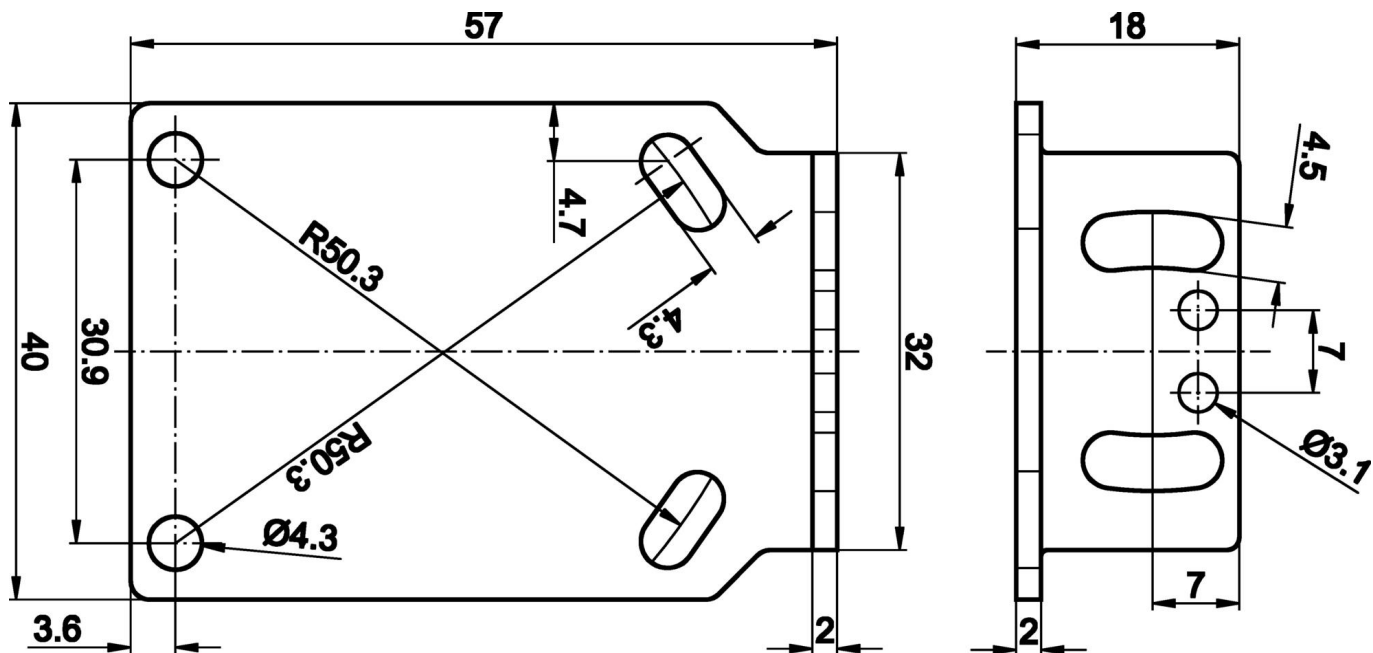

#### Další

Skupina produktů IPF	900 Příslušenství
Rozměry balení	150 x 101 x 25 mm
Hrubá váha	80 g
Číslo zboží	73269098
WEEE číslo	40951076
V souladu s ODS	Ano
V souladu s POP	Ano
V souladu s REACH	Ano
V souladu s RoHS	Ano

**Rozměrový výkres**

**Výňatek z programu příslušenství**

**AY000128**

Příslušenství, magnetické,  
Ø47mm, tvrdý ferit, vnitřní závit  
M6, 200°C, ocel

**AY000129**

Příslušenství, magnetické,  
Ø66mm, neodym-železo-bór,  
vnitřní závit M6, guma